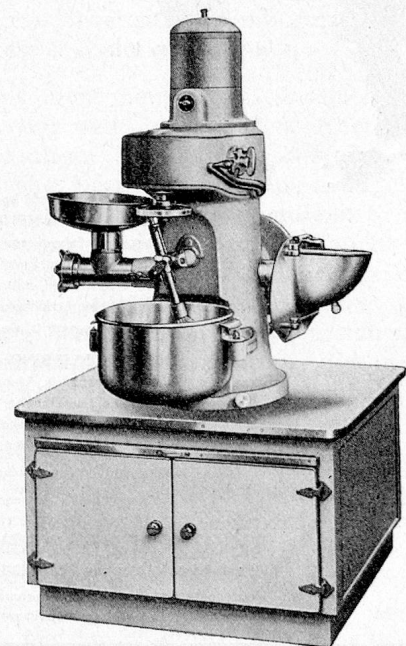

Maschinenfabrik

J. LIPS URDORF ZH

Telefon (051) 98 75 08

Gegründet 1880