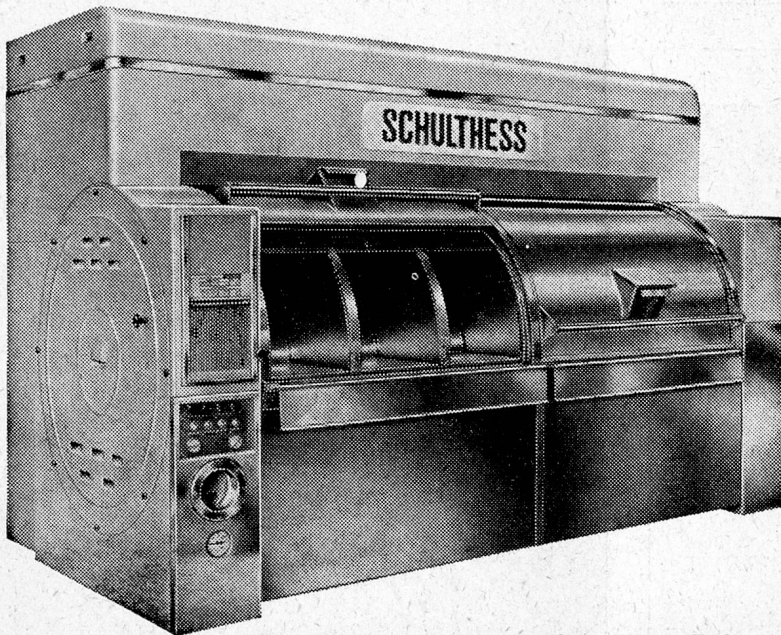

Schnellwaschautomaten Schulthess-Pullman

4 Modelle	S/P 3	S/P 4	S/P 5	S/P 6
Ladegewicht	120	155	190	230 kg
Std.leistung	210	270	290	350 kg

Schnellwasch-Programmdauer 30 Min.

Einfüllen und entladen in 6 bis 10 Minuten. Automatische Programmsteuerung mit auswechselbaren Lochkarten. Eingebauter Wassertank, automatische Waschmittelzufuhr, patentierte Spülvorrichtung, eingebaute Anlage für Wärme- und Spülwasserwiederverwertung. Energie- und Betriebskosten-Einsparungen gegenüber konventionellen Maschinen über 60%.

MASCHINENFABRIK AD. SCHULTHESS & CO. AG. ZÜRICH

Grm. F /R30 D