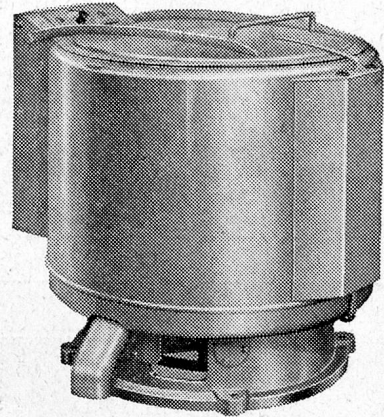

Schulthess-Schnellläuferzentrifugen

3 Modelle	S/500	S/700	S/900
Ladegewicht	14	30	47 kg

Diese Zentrifugen arbeiten vollständig vibrationsfrei mit 1500 t/min und sind vollautomatisch gesteuert. Die Schleuderleistung ist derart hoch, dass höchstens während 6 Minuten geschwungen werden darf, weil sonst die Wäsche für das Mangeln zu trocken wird.

OLMA
St. Gallen

Halle 2
Stand 265

Zürich Stockerstrasse 57 Tel. 051/274450
Bern Aarberggasse 29 Tel. 031/30321
Chur Bahnhofstrasse 9 Tel. 081/20822
Lausanne 16, av. du Simplon Tel. 021/262124
Neuchâtel 9, rue des Epancheurs Tel. 038/58766