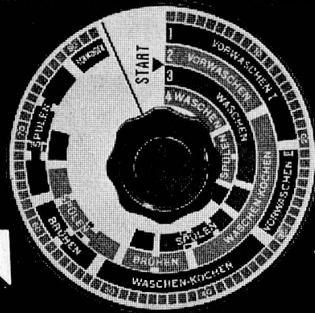

CLEIS

A. CLEIS A.G.
Gegr. 1872