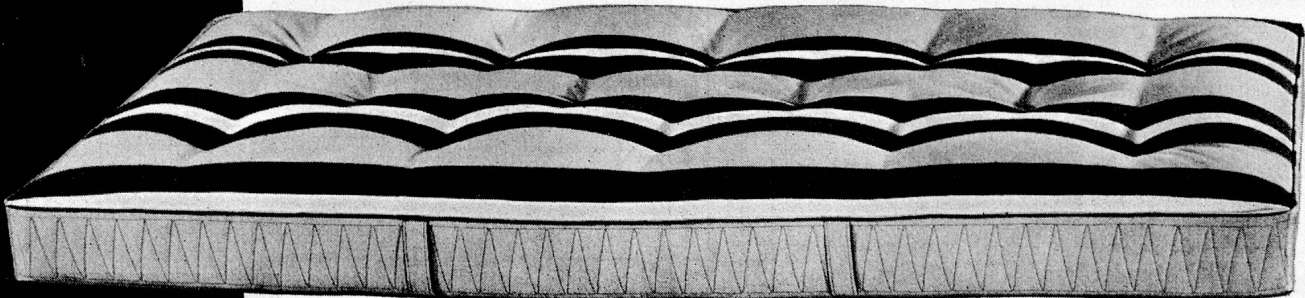

Für alle Matratzen ist Rosshaar unerreich!

Als reines Naturprodukt entspricht Rosshaar in allen Teilen
den Anforderungen, die der menschliche Organismus an eine
Lagerstätte stellt. Die Rosshaarmatratze ist
hygienisch, weil sie atmet, d. h. die Körperfeuchtigkeit
absorbiert und weil Rosshaar gereinigt werden kann,
ohne dass die vorzüglichen und idealen Eigenschaften der
Elastizität dadurch zerstört werden.
Auf lange Sicht ist darum Rosshaar vorteilhaft.