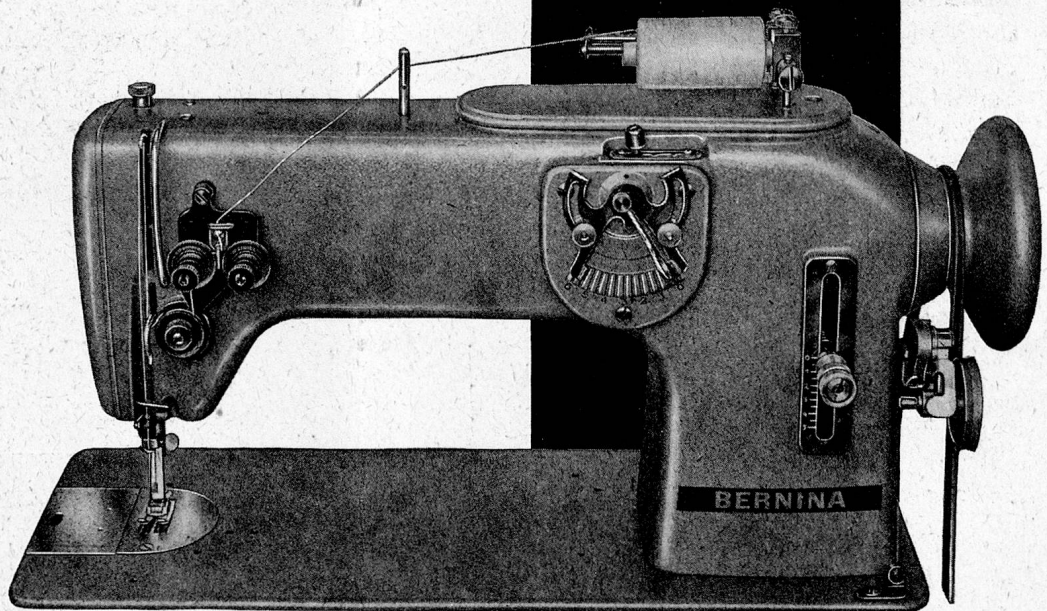

Neu: Zickzack Schnellnäher für Gewerbe, Lingerien und Nähereien

BERNINA

Die neue BERNINA-Kl. 217 ist eine Universalmaschine. Sie eignet sich überall dort, wo von einer Nähmaschine grösste Vielseitigkeit, bei grosser Leistungsfähigkeit verlangt wird. Diese Universal-Nähmaschine näht alle Steppstich, und Zickzack-Nähte, näht Biesen, Zierstiche, Wäscheknopflöcher und Augenknopflöcher, umschlingt Stoffkanten, unzählige Säume und näht ebenfalls Knöpfe an. Leistung 2700 Stiche pro Minute. Sie ist in vielen Variationen, die dem jeweiligen Verwendungszweck angepasst sind, lieferbar. In Lingerien und Nähereien, wo verschiedenste Arbeiten auszuführen sind, leistet die BERNINA-Kl. 217 vorzügliche Dienste. Verlangen Sie den ausführlichen Prospekt.

Fritz Gegauf AG
BERNINA-Nähmaschinenfabrik
Steckborn TG

BERNINA

BON für Spezialprospekte

IM 1

Firma _____
Strasse _____
Ort _____

senden an: **Fritz Gegauf AG. BERNINA-Nähmaschinenfabrik Steckborn**