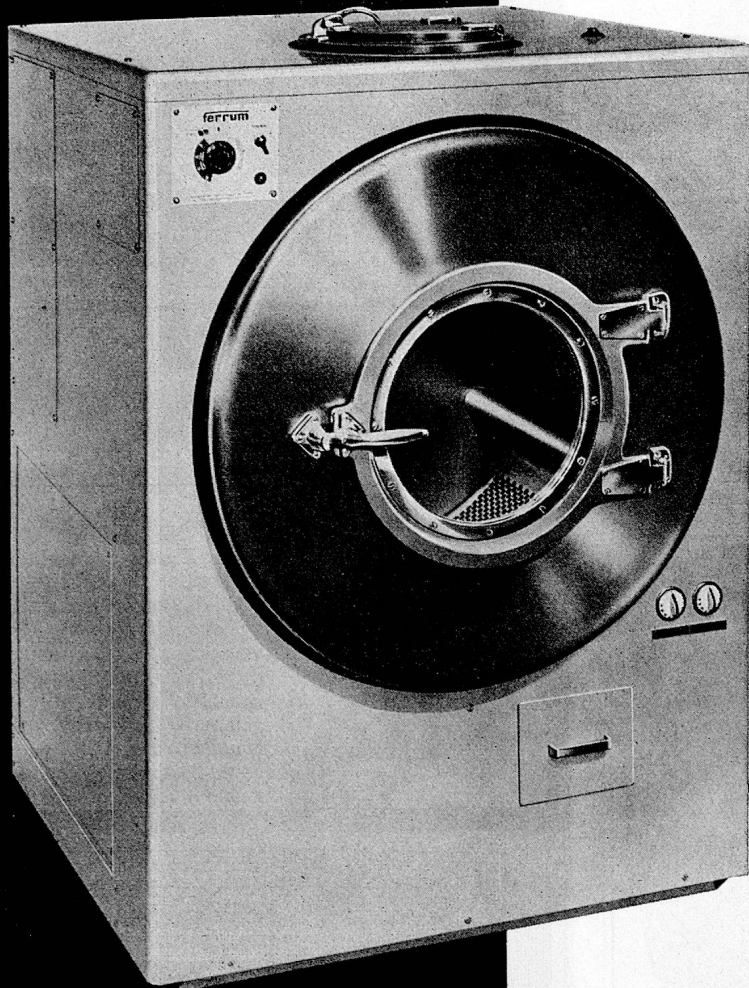

Ein reichhaltiges Fabrikationsprogramm:

Der Erfolg aller Ferrum-Wäschereimaschinen ist auf ihre sprichwörtliche Betriebssicherheit und die berühmt hohe Leistungsfähigkeit zurückzuführen. Das reichhaltige Fabrikationsprogramm ermöglicht es uns, Ihnen für jedes Wäschereiproblem eine wirtschaftlich einwandfreie, den gegebenen Umständen entsprechende Lösung anzubieten. Mit Ferrum-Wäschereimaschinen erhalten Sie vom Guten das Beste. Verlangen Sie unverbindliche Offerten über Waschautomaten, Zentrifugen, Glättemaschinen, Trockenmaschinen usw.

Ferrum AG

Giesserei und Maschinenfabrik

Rupperswil b. Aarau

ferrum