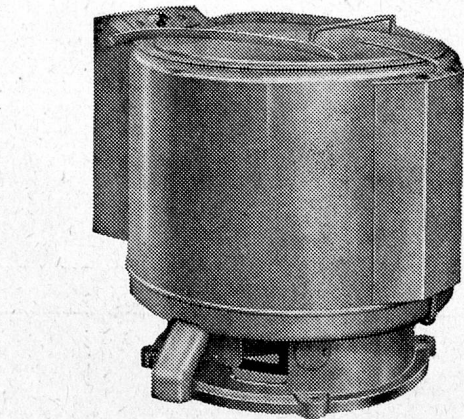

Schulthess-Schnellläuferzentrifugen

3 Modelle	S/500	S/700	S/900
Ladegewicht	14	30	47 kg

Diese Zentrifugen arbeiten vollständig vibrationsfrei mit 1500 t/min und sind vollautomatisch gesteuert. Die Schleuderleistung ist derart hoch, dass höchstens während 6 Minuten geschwungen werden darf, weil sonst die Wäsche für das Mangeln zu trocken wird.

MASCHINENFABRIK AD. SCHULTHESS & CO. AG. ZÜRICH

Grm. F / R30 D

Zürich Stockerstrasse 57 Tel. 051 / 2744 50
Bern Aarberggasse 29 Tel. 031 / 3 03 21
Chur Bahnhofstrasse 9 Tel. 081 / 2 08 22
Lausanne 16, av. du Simplon Tel. 021 / 26 21 24
Neuchâtel 9, rue des Epancheurs Tel. 038 / 5 87 66