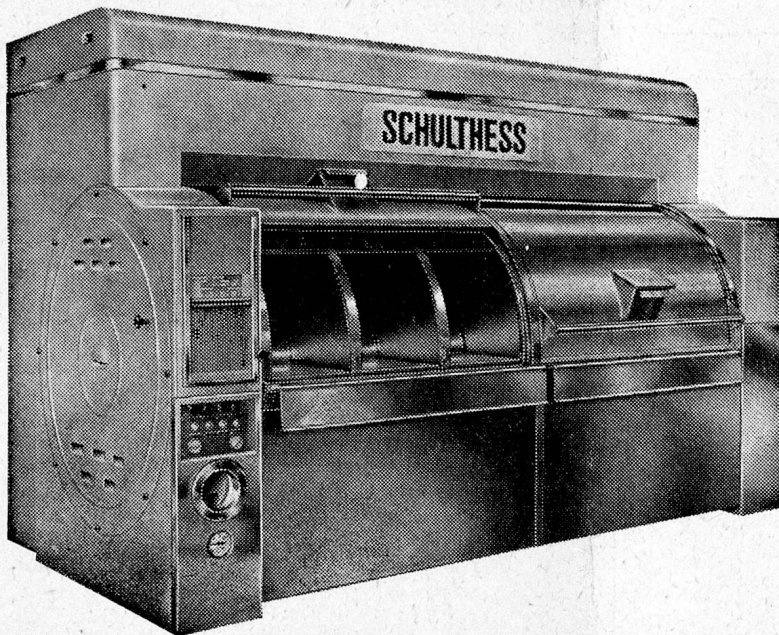

Schnellwaschautomaten Schulthess-Pullman

4 Modelle	S/P 3	S/P 4	S/P 5	S/P 6
Ladegewicht	120	155	190	230 kg
Std.leistung	210	270	290	350 kg

Schnellwasch-Programmdauer 30 Min.