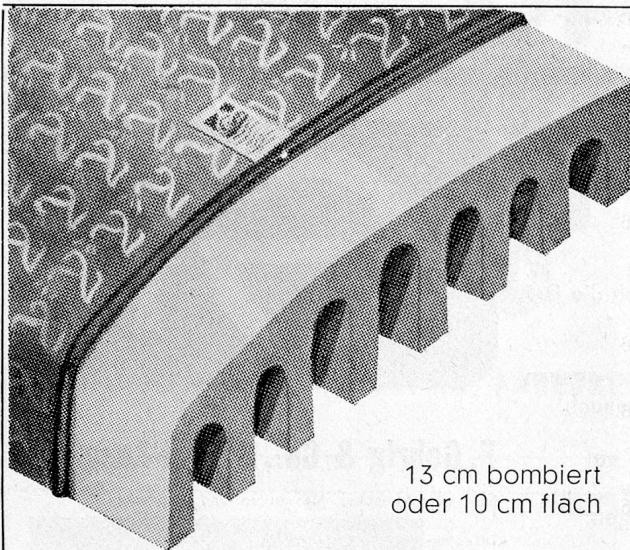

GLUTEN-STENDEL

FÜR ZUCKERKRANKE

GLUTEN-ZWIEBACK

FABRIK HYGIENISCH - DIÄTETISCHER
NAHRUNGSMITTEL / GLAND (WAADT)

Entwurf J. ECKERT

13 cm bombiert
oder 10 cm flach

RUBATEX

Latexschaum - Matratzen