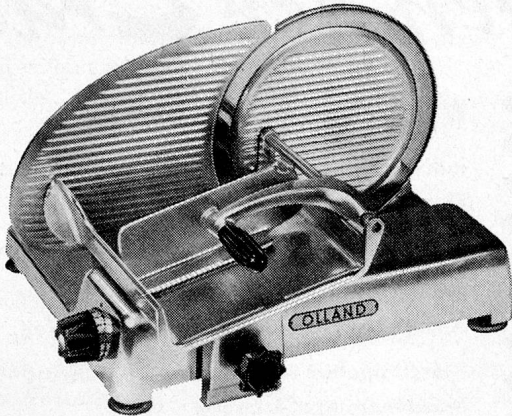

Besonders geeignet zum Schneiden von Trockenfleisch (hauchdünn), Speckseiten, Fleisch kalt und warm, etc. Verlangen Sie eine Vorführung oder den grossen Olland-Prospekt bei der Generalvertretung

Otto Mathys, Aarau

Kasinostrasse Telefon (064) 21495

Kundendienst in der ganzen Schweiz

Das neue Weiss-
und Buntwaschmittel

SANDOPAN BLW

stäubt nicht, ist bereits in kaltem Wasser klar löslich, besitzt eine hervorragende Waschwirkung, ist sparsam im Gebrauch, verhindert die Kalkfleckenbildung, greift die Gewebe nicht an, trocknet die Fasern nicht aus und verleiht dem Waschgut einen weichen Griff.

SANDOZ AG BASEL