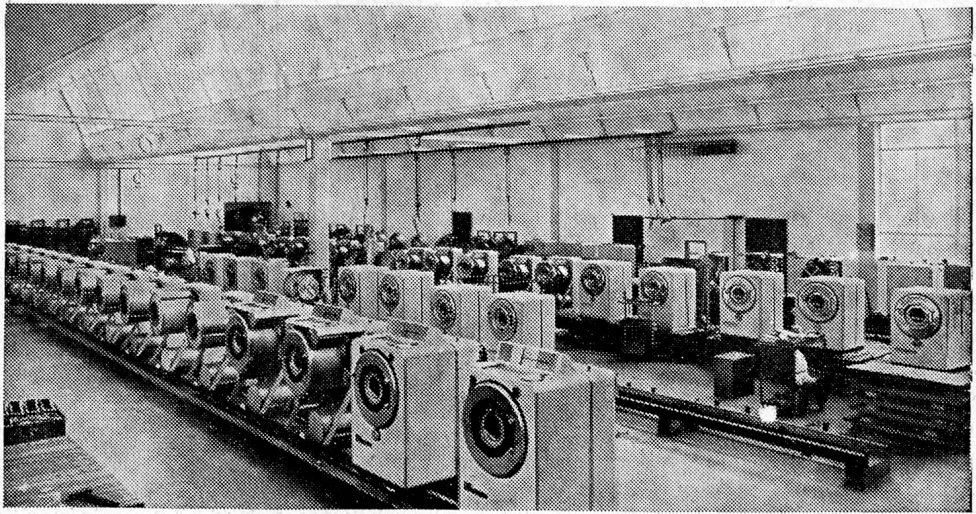

WINTERTHUR · WÜFLIEN
SCHLOSSTALSTR. 221 · TEL. 052/24054

SCHULTHESS

Waschautomaten Schulthess-Frontal

7 Modelle

4	6	10	18	25	35	60 kg
---	---	----	----	----	----	-------

Jedes Modell mit patentierter Lochkarten-Steuerung, eingebautem Boiler, automatischer Waschmittel-Zufuhr durch Kippbecher und patentierter Spülvorrichtung. Diese Automaten waschen vor, kochen, brühen, spülen und schwingen. Geeignet für gewerbliche Wäschereien, Hotels, Restaurants, Heime, Anstalten sowie für Haushaltungen und Mehrfamilienhäuser. 50 bis 65% Leistungssteigerung und Einsparungen an Waschmitteln, Löhnen und Energie gegenüber konventionellen Maschinen. Mit 8 Lochkarten leistet Ihr Schulthess-Automat die gleiche Arbeit wie 8 ganz verschiedene Spezial-Waschautomaten!