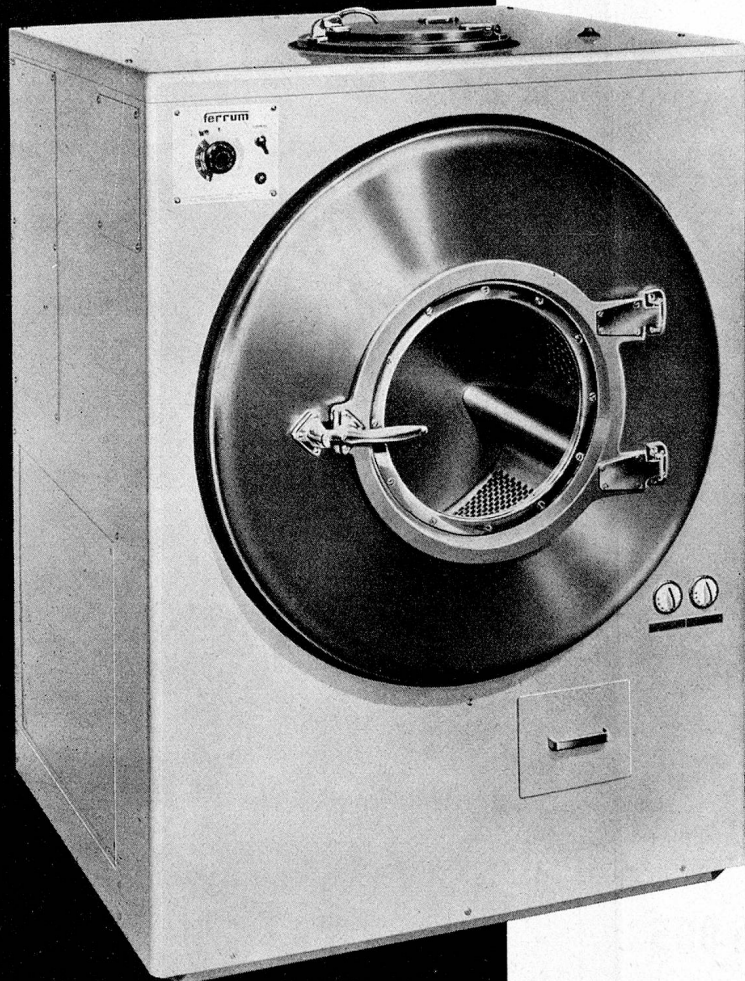

Ein reichhaltiges Fabrikationsprogramm:

Der Erfolg aller Ferrum-Wäschereimaschinen ist auf ihre sprichwörtliche Betriebssicherheit und die berühmt hohe Leistungsfähigkeit zurückzuführen. Das reichhaltige Fabrikationsprogramm ermöglicht es uns, Ihnen für jedes Wäschereiproblem eine wirtschaftlich einwandfreie, den gegebenen Umständen entsprechende Lösung anzubieten. Mit Ferrum-Wäschereimaschinen erhalten Sie vom Guten das Beste. Verlangen Sie unverbindliche Offerten über Waschautomaten, Zentrifugen, Glättemaschinen, Trocknemaschinen usw.

Ferrum AG

Giesserei und Maschinenfabrik

Rupperswil b. Aarau

ferrum