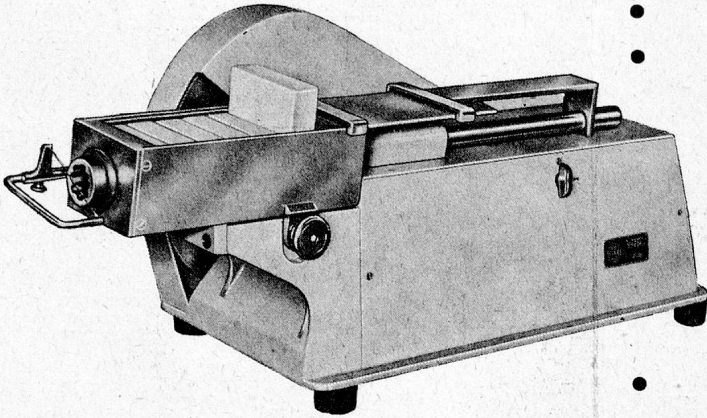

Download PDF: 30.03.2025

ETH-Bibliothek Zürich, E-Periodica, <https://www.e-periodica.ch>

2 NEUHEITEN welche sich bereits gut bewährten!

VARIA

gleiche Maschine auch mit Handantrieb

• elektr. Butterportionsmaschine

• stufenlos regulierbar von 5—30 Gramm

• liefert bis zu **300 Portionen pro Minute**

• **grosse Genauigkeit** der Portionen durch gleichmässigen Motorantrieb

• elektr. Strom ist billiger als Menschenkraft