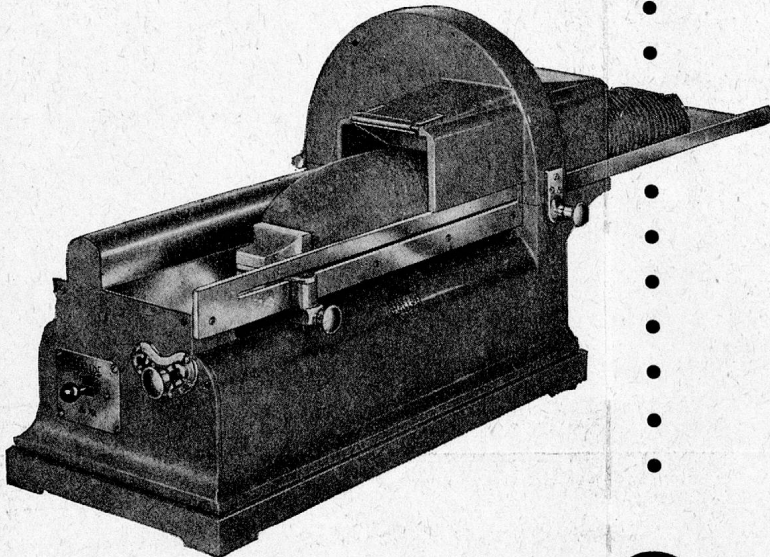

HAELLDE

Verlangen Sie Offerte
oder Vertreterbesuch

Unverbindliche Vorführung

• elektr. Brotschneidemaschine

• **Modell BS - 7**

• **grosse Leistung**

• bis zu 150 Schnitten pro Minute

• **automatischer Nachschub**

• vom ersten bis zum letzten Stück

• regulierbare Tranchendicke

• Gleitfläche aus rostfreiem Stahl

• Dank Sicherheitsschalter absolut

• **unfallsicher**

SCHWABENLAND & CIE AG ZÜRICH

Grossküchen- und Konditorei-Einrichtungen Nüscherstr. 44. Tel. (051) 25 37 40