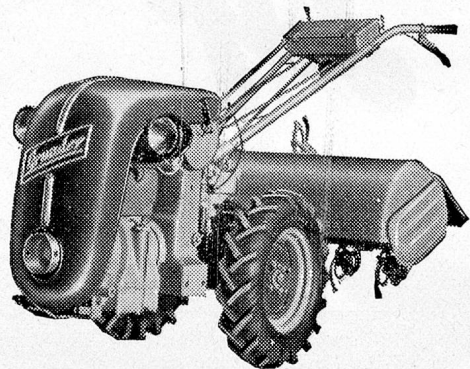

Holder

E5

grunder

Universal-Einachsmaschine

mit 5-PS-Fichtel- und Sachs-Motor, 7-Gang-Getriebe. Verwendbar als Fräse, Hacke, Pflug, Kultivator, Zugmaschine, Anbaupumpe, Mäher, Fräsen und Hacken von 20 bis 60 cm. Radausschaltung.

Wer Grunder wählt, wählt Qualität

2 Begriffe

die aus der heutigen Gartenpflege nicht mehr wegzudenken sind. Mehr als 30 Jahre Erfahrung gibt Ihnen Gewähr für Qualität und durchdachte Konstruktion.

Motor-Bodenfräse 3- oder 4 GU