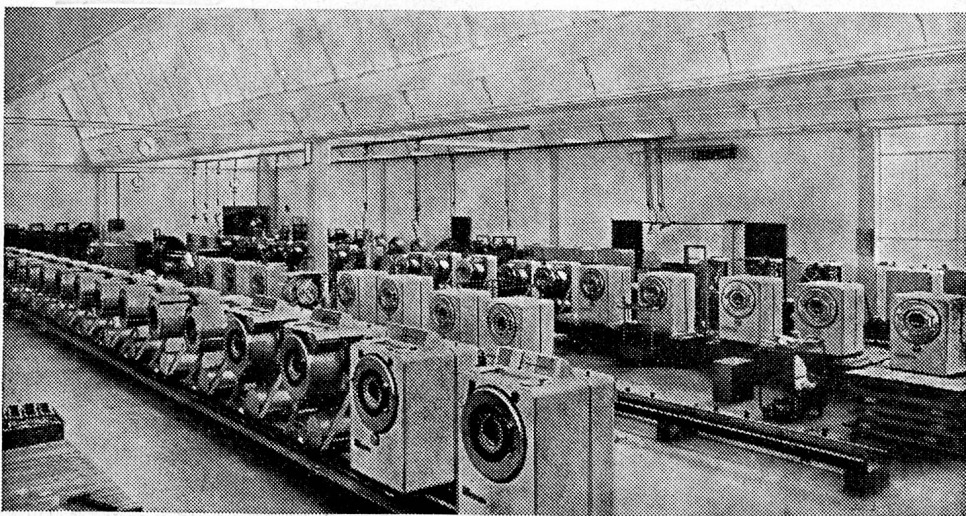

SCHULTHESS

Waschautomaten Schulthess-Frontal
7 Modelle

4	6	10	18	25	35	60 kg

Jedes Modell mit patentierter Lochkarten-Steuerung, eingebautem Boiler, automatischer Waschmittel-Zufuhr durch Kippbecher und patentierter Spülvorrichtung. Diese Automaten waschen vor, kochen, brühen, spülen und schwingen. Geeignet für gewerbliche Wäschereien, Hotels, Restaurants, Heime, Anstalten sowie für Haushaltungen und Mehrfamilienhäuser. **50 bis 65% Leistungssteigerung und Einsparungen an Waschmitteln, Löhnen und Energie gegenüber konventionellen Maschinen.** Mit 8 Lochkarten leistet Ihr Schulthess-Automat die gleiche Arbeit wie 8 ganz verschiedene Spezial-Waschautomaten!

Garantie und Sicherheit..!

Wer eine automatische Waschmaschine kauft, verlangt mit Recht Sicherheit und Garantie. Ein wirklich durchdachter und in jeder Beziehung praktisch erprobter Waschautomat kann nur aus einer modernen Fabrik kommen, die mit einem grossen Stab von technischen Mitarbeitern auch das kleinste Detail härtesten Prüfungen aussetzt, bevor es für die Praxis freigegeben wird.

Hinter der Schweizer Marke SCHULTHESS steht die älteste und zugleich eine der modernsten Spezialfabriken für Waschmaschinen mit einer grossen praktischen Erfahrung. Wenn Ihr Waschautomat also ein Qualitätsprodukt mit allen Garantien sein soll, verlangen Sie die auch weit über unsere Landesgrenzen hinaus zu einem Begriff gewordene Marke SCHULTHESS.