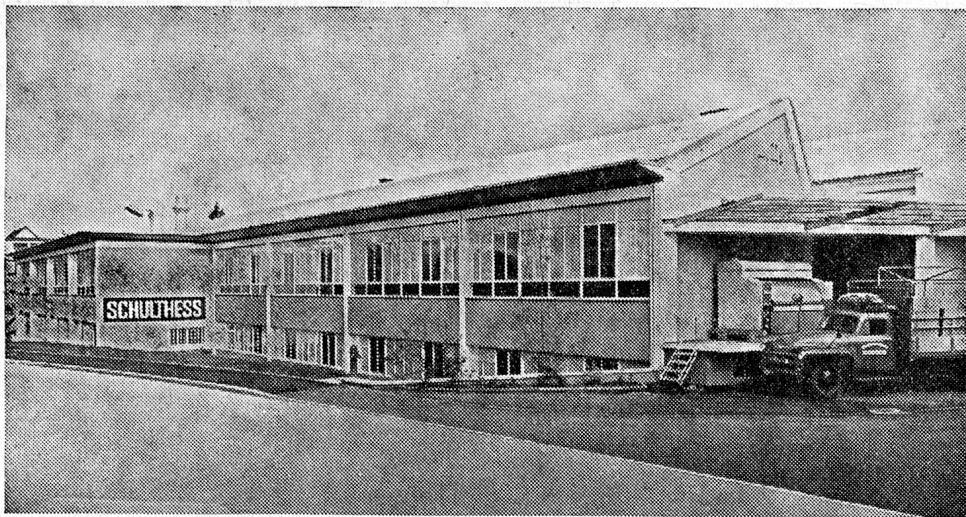

SCHULTHESS

Waschautomaten Schulthess-Frontal
7 Modelle

4	6	10	18	25	35	60 kg

Jedes Modell mit patentierter Lochkarten-Steuerung, eingebautem Boiler, automatischer Waschmittel-Zufuhr durch Kippbecher und patentierter Spülvorrichtung. Diese Automaten waschen vor, kochen, brühen, spülen und schwingen. Geeignet für gewerbliche Wäschereien, Hotels, Restaurants, Heime, Anstalten sowie für Haushaltungen und Mehrfamilienhäuser. **50 bis 65% Leistungssteigerung und Einsparungen an Waschmitteln, Löhnen und Energie gegenüber konventionellen Maschinen.** Mit 8 Lochkarten leistet Ihr Schulthess-Automat die gleiche Arbeit wie 8 ganz verschiedene Spezial-Waschautomaten!

Garantie und Sicherheit..!

Wer eine automatische Waschmaschine kauft, verlangt mit Recht Sicherheit und Garantie. Ein wirklich durchdachter und in jeder Beziehung praktisch erprobter Waschautomat kann nur aus einer modernen Fabrik kommen, die mit einem grossen Stab von technischen Mitarbeitern auch das kleinste Detail härtesten Prüfungen aussetzt, bevor es für die Praxis freigegeben wird.

Hinter der Schweizer Marke SCHULTHESS steht die älteste und zugleich eine der modernsten Spezialfabriken für Waschmaschinen mit einer grossen praktischen Erfahrung. Wenn Ihr Waschautomat also ein Qualitätsprodukt mit allen Garantien sein soll, verlangen Sie die auch weit über unsere Landesgrenzen hinaus zu einem Begriff gewordene Marke SCHULTHESS.