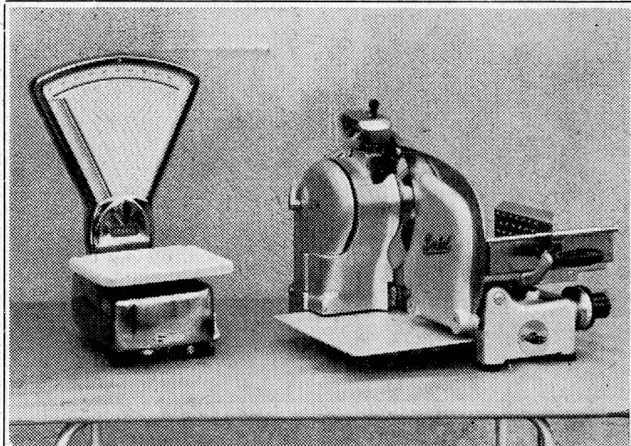

automatische Waagen in optischer und Zeiger-Ausführung mit Tragkraft von 1 – 20000 kg

Fleisch-Schneidemaschinen für Anstalten (12 versch. Modelle)

BERKEL A.G., ZÜRICH

Hohlstr. 535   Tel. (051) 52 53 22