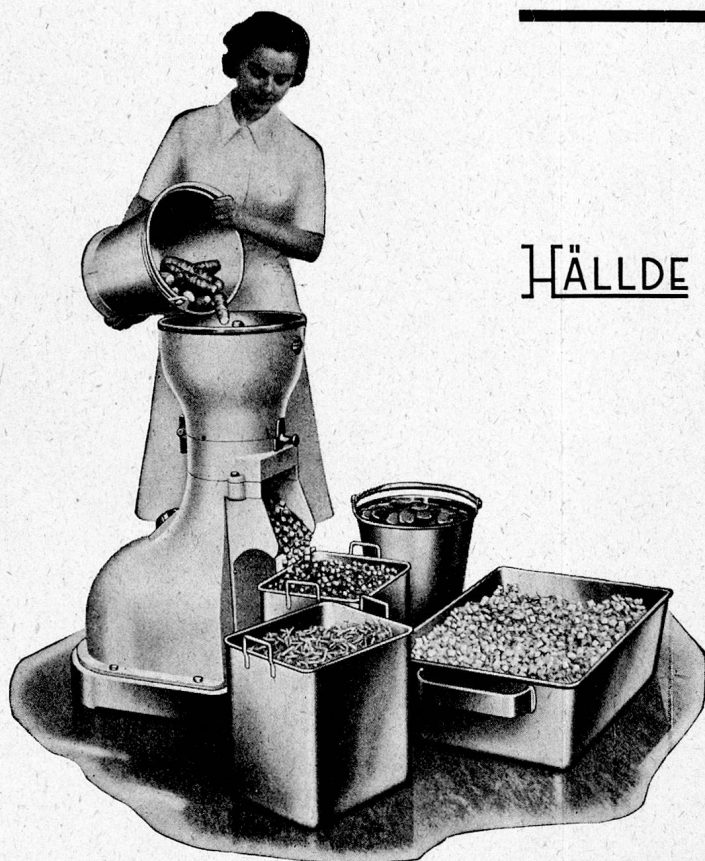

HÄLLDE

2 Neuheiten welche sich bereits gut bewährten

die elektrische Gemüseschneidemaschine

liefert Ihnen in Sekundenschnelle

- Würfel in der Grösse von
  5 x 5, 7¹/₂ x 7¹/₂, 10 x 10,
  12¹/₂ x 12¹/₂, 15 x 15 und
  20 x 20 mm.
- Streifen in der Grösse von
  3 x 3, 3 x 6, 6 x 6 mm.
- Scheiben in der Stärke von
  1, 3, 6, 8, 10, 20 mm.

Grosse Leistung bei einfacher und sicherer Bedienung.

In 2 Grössen lieferbar

SCHWABENLAND & CO. AG. ZÜRICH
Betriebsküchen-Einrichtungen Nüscherstr. 44 Tel. (051) 25 37 40