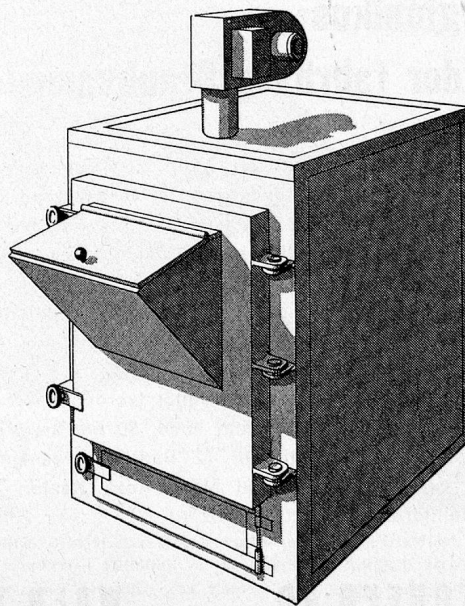

Verbrennungsofen

für Verbandstoff, Watte, Operationsabfälle

OTTO KELLER

Apparatebau ARBON Tel. 071/4 70 22