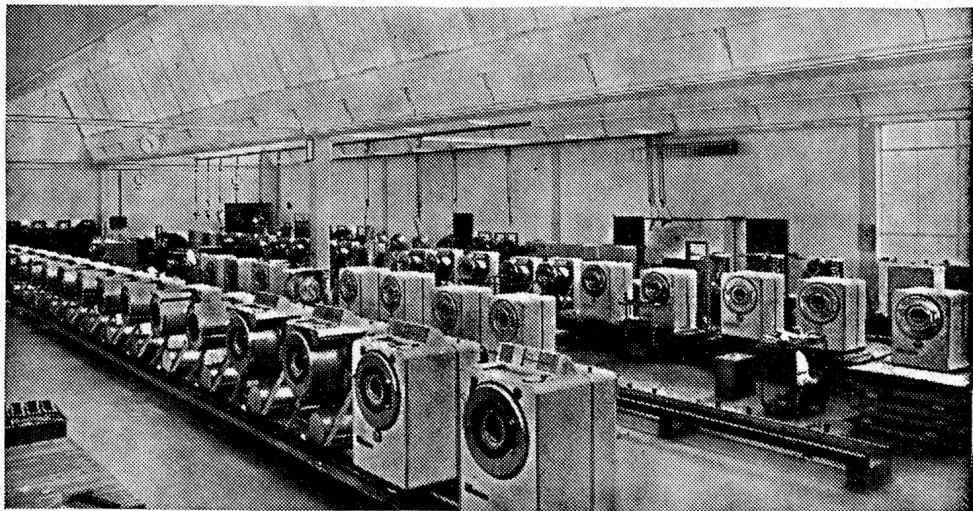

SCHULTHESS

Waschautomaten Schulthess-Frontal
7 Modelle

4	6	10	18	25	35	60 kg
---	---	----	----	----	----	-------

Jedes Modell mit patentierter Lochkarten-Steuerung, eingebautem Boiler, automatischer Waschmittel-Zufuhr durch Kippbecher und patentierter Spülvorrichtung. Diese Automaten waschen vor, kochen, brühen, spülen und schwingen. Geeignet für gewerbliche Wäschereien, Hotels, Restaurants, Heime, Anstalten sowie für Haushaltungen und Mehrfamilienhäuser. 50 bis 65% Leistungssteigerung und Einsparungen an Waschmitteln, Löhnen und Energie gegenüber konventionellen Maschinen. Mit 8 Lochkarten leistet Ihr Schulthess-Automat die gleiche Arbeit wie 8 ganz verschiedene Spezial-Waschautomaten!