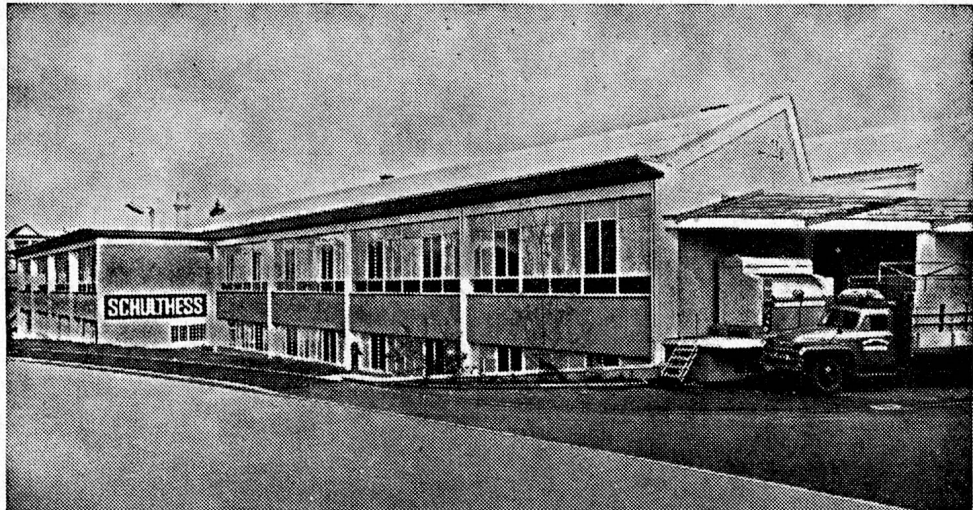

SCHULTHESS

Waschautomaten Schulthess-Frontal
7 Modelle

4	6	10	18	25	35	60 kg

Jedes Modell mit patentierter Lochkarten-Steuerung, eingebautem Boiler, automatischer Waschmittel-Zufuhr durch Kippbecher und patentierter Spülvorrichtung. Diese Automaten waschen vor, kochen, brühen, spülen und schwingen. Geeignet für gewerbliche Wäschereien, Hotels, Restaurants, Heime, Anstalten sowie für Haushaltungen und Mehrfamilienhäuser. 50 bis 65% Leistungssteigerung und Einsparungen an Waschmitteln, Löhnen und Energie gegenüber konventionellen Maschinen. Mit 8 Lochkarten leistet Ihr Schulthess-Automat die gleiche Arbeit wie 8 ganz verschiedene Spezial-Waschautomaten!

Garantie und Sicherheit..!

Wer eine automatische Waschmaschine kauft, verlangt mit Recht Sicherheit und Garantie. Ein wirklich durchdachter und in jeder Beziehung praktisch erprobter Waschautomat kann nur aus einer modernen Fabrik kommen, die mit einem grossen Stab von technischen Mitarbeitern auch das kleinste Detail härtesten Prüfungen aussetzt, bevor es für die Praxis freigegeben wird.

Hinter der Schweizer Marke SCHULTHESS steht die älteste und zugleich eine der modernsten Spezialfabriken für Waschmaschinen mit einer grossen praktischen Erfahrung. Wenn Ihr Waschautomat also ein Qualitätsprodukt mit allen Garantien sein soll, verlangen Sie die auch weit über unsere Landesgrenzen hinaus zu einem Begriff gewordene Marke SCHULTHESS.

MASCHINENFABRIK AD. SCHULTHESS & CO AG ZÜRICH

Zürich Stockerstrasse 57 Tel. 051/2744 50
Bern Aarberggasse 29 Tel. 031/ 303 21
Chur Bahnhofstrasse 9 Tel. 081/ 208 22
Lausanne 16, av. du Simplon Tel. 021/2621 24
Neuchâtel 9, rue d. Epancheurs Tel. 038/ 587 66

Grm. P1/R30 D