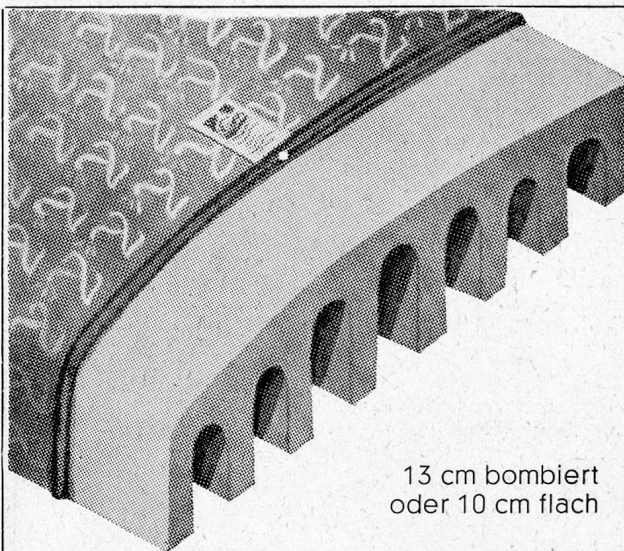

13 cm bombiert
oder 10 cm flach

RUBATEX

Latexschaum - Matratzen

Riemenfabrik - Techn. Artikel - Leder + Gummi

CARL SIGERIST & CIE.
SCHAFFHAUSEN

Tel. 053 51300

Wer rechnet kauft bei

H. BEARD SA MONTREUX