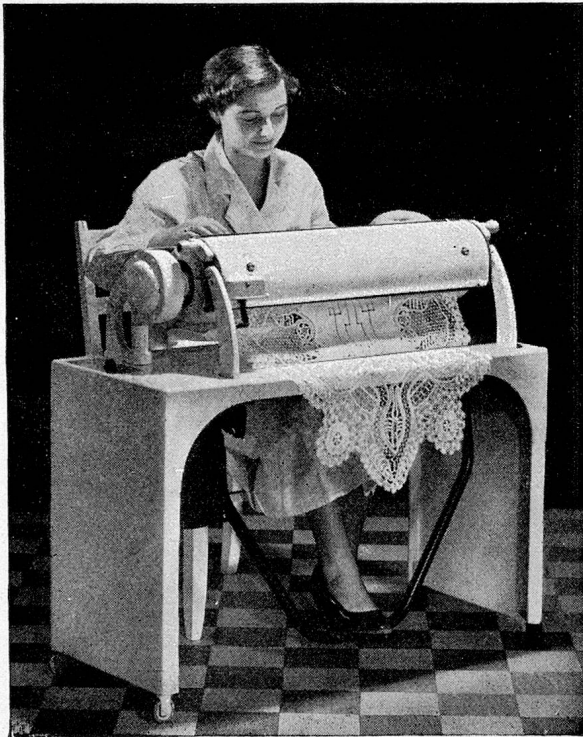

Bügeln leicht gemacht mit dem

SIEMENS
HEIMBÜGLER

die ideale Bügelmaschine für
HEIME und ANSTALTEN

Schnell und mühelos schrankfertige Wäsche. Sogar Herrenhemden lassen sich spielendleicht bügeln. Verlangen Sie kostenlose Vorführung an Ihrem Domizil durch das

oder die Generalvertretung:

SIEMENS ELEKTRIZITÄT SERZEUGNISSE AG. ZÜRICH

Löwenstr. 35 Tel. (051) 25 36 00