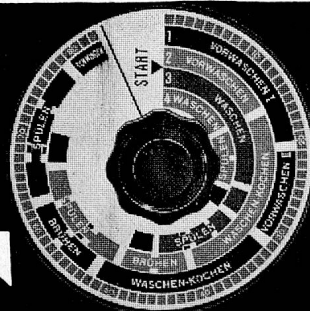

NEU! Ein Griff . . . ein Dreh . . .
und das Waschen kann beginnen, dank dem von uns neu entwickelten und zuverlässigen

Formatic-Timer

Er sorgt automatisch für den richtigen Ablauf des Waschprogramms

1. 1 Stark beschmutzte Wäsche
2. 2 Normal beschmutzte Wäsche
3. 3 Passantenwäsche
4. 4 Feinwäsche, Wolle, Seide, Nylon

Verlangen Sie für unsere vollautomatischen Frontal-Waschmaschinen mit dem **Formatic** Timer-System à 6, 10, 20 oder 30 kg Trockenwäsche, unverbindliche Auskunft

A. Cleis AG Sissach Tel. 061 85 13 33

Büro und Vorführlokalen

Basel Tel. 061 24 32 16
Bern Tel. 031 5 88 10
Lausanne Tel. 021 26 70 04
Zürich Tel. 051 34 00 16