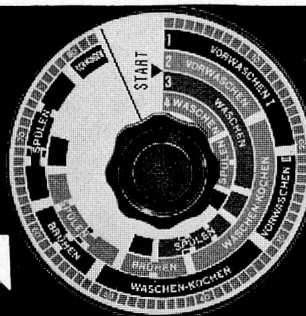

A. CLEIS A.G.

Gegr. 1872