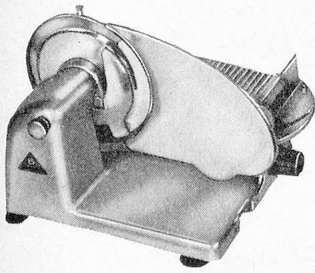

**Download PDF:** 02.04.2025

**ETH-Bibliothek Zürich, E-Periodica, <https://www.e-periodica.ch>**

**Grundsolide, bewährte elektrische  
Aufschnitt- und Fleischschneide-Maschinen**

Modelle mit senkrechtem als auch mit schräggestelltem Vollstahl-Kreismesser, hartverchromt, mit Hohl-schliff, rostfrei silber-eloxiert in reichhaltiger Auswahl.