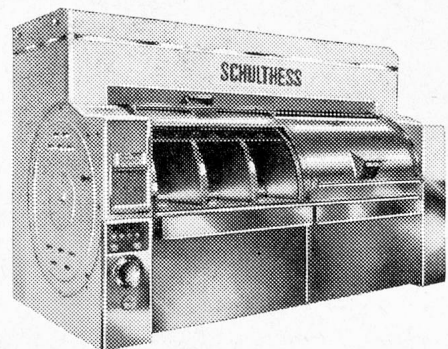

Bäckereien, Metzgereien, Hotels, Heime, Anstalten, Spitäler, Sanatorien, öffentliche Körperschaften, Industriebetriebe — für alle baut Schulthess die zweckmässigste Wäschereinlage.