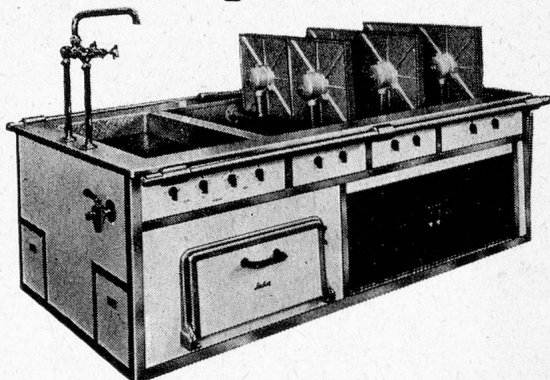

Neubestecke für Grossbetriebe und Privat

**Paul Sulger, Langnau-Gattikon**

Besteck- und Silberwarenfabrikation  
Telephon (051) 921462

(Zch.)

Der neue elektrische

*Locher*

**KIPP-PLATTENHERD**

setzt sich überall durch  
wo bessere Leistungen,  
höchste Betriebssicher-  
heit und grösste Sauber-  
keit verlangt werden.