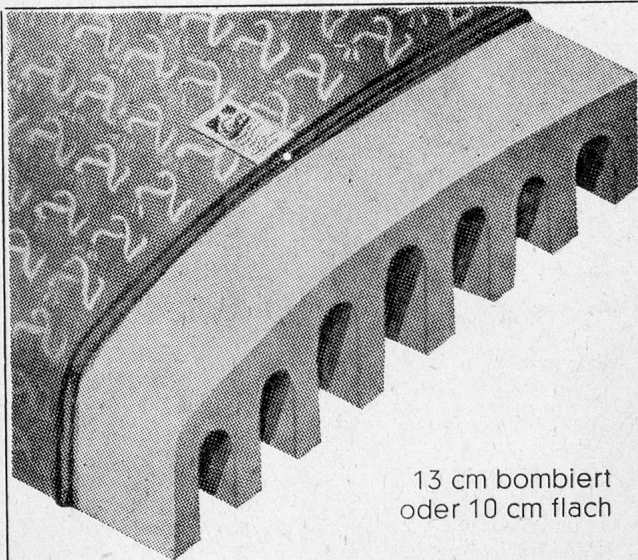

(Zch.)

13 cm bombiert
 oder 10 cm flach

RUBATEX

Latexschaum - Matratzen

Riemenfabrik - Techn. Artikel - Leder + Gummi

CARL SIGERIST & CIE.
SCHAFFHAUSEN

Tel. 053 513 00

NUTOLA TAFEL- FETT