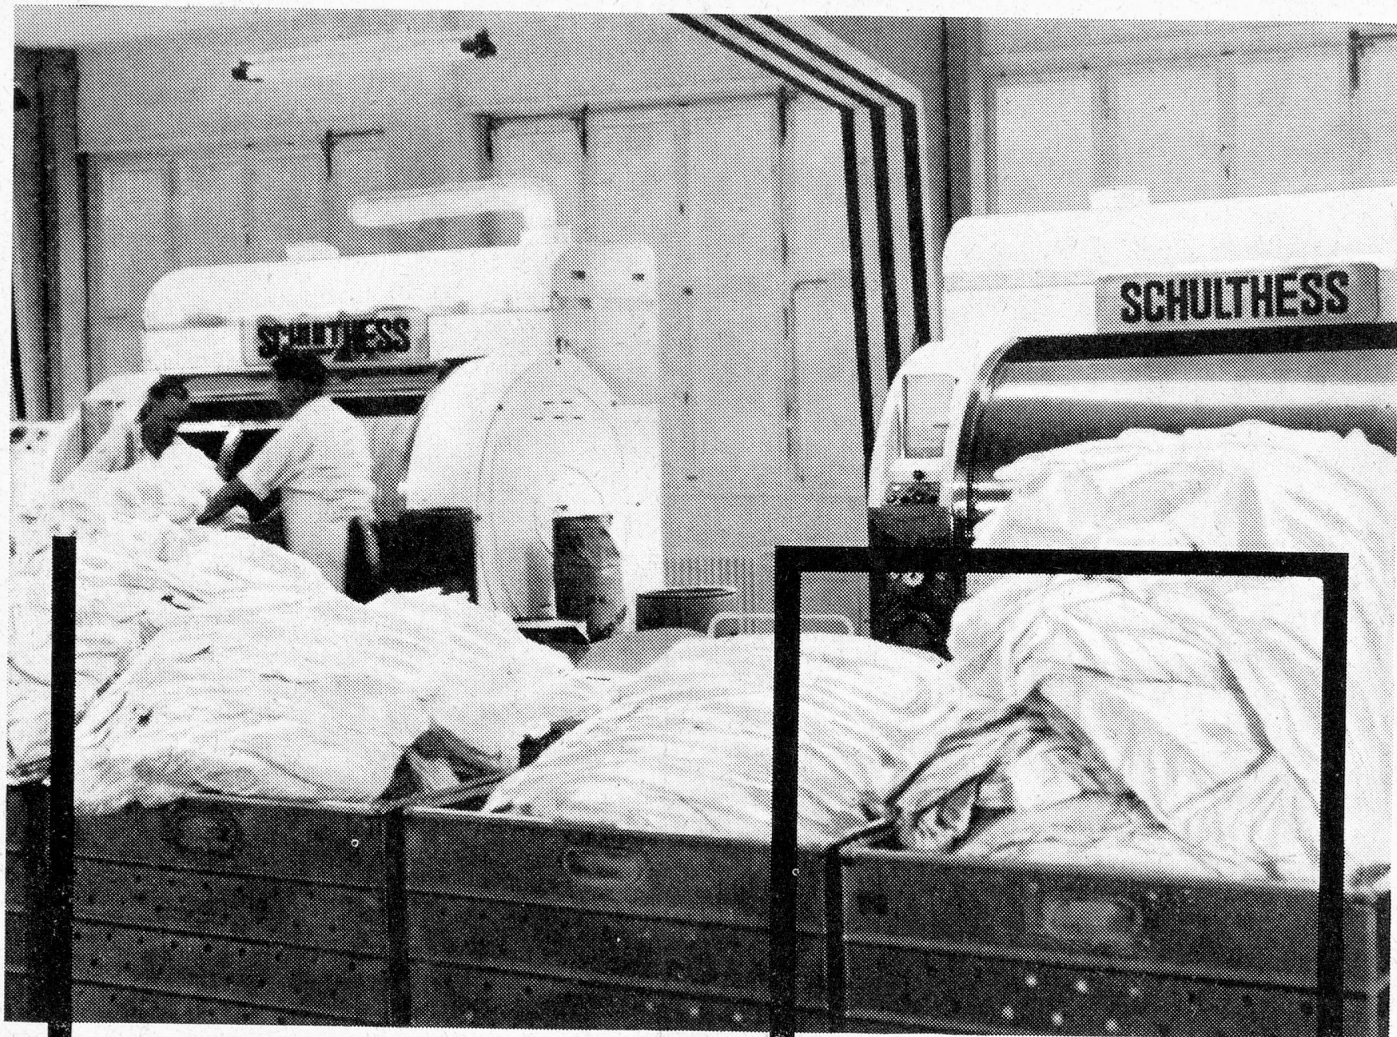

Packungen à
 100 und 200 g

Esmeral / BICKERT

**FABRIK HYGIENISCH-DIÄTETISCHER
 NAHRUNGSMITTEL / GLAND (WÄADT)**

Auch für so viel Wäsche kommt nur die individuelle SCHULTHESS-Anlage in Frage!

Grosse Wäschereianlagen müssen straff geplant werden. Raumverhältnisse, täglicher Wäscheanfall, Art des Waschgutes — dies alles bedingt gründliches Überlegen und eine Aussprache mit erfahrenen Fachleuten.