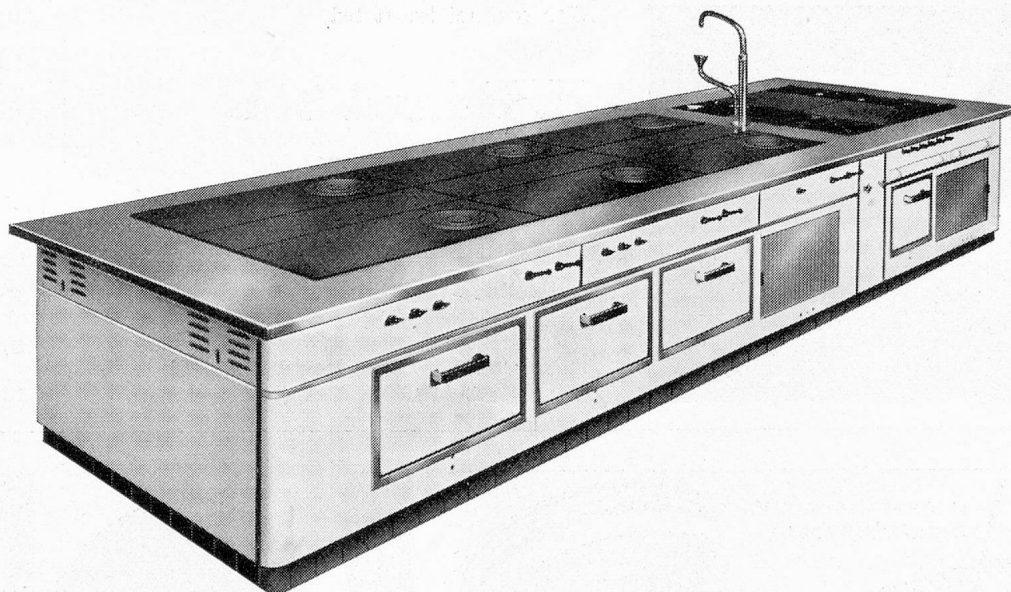

SURSEE

**seit 90 Jahren
die führende Vertrauensmarke**

Unsere Spezialität

Grossküchen- Installationen

Gas – Elektrisch – Oel – Dampf – Heisswasser –
Holz/Kohle

Kippkessel, Bratpfannen, Herde,
Brat-Backöfen, Patisserie-Öfen, Wärmeschränke,
Dampfkocher, Friture-Apparate

Verlangen Sie unseren neuesten Prospekt

Sursee-Werke AG Sursee LU Telefon 045 414 44