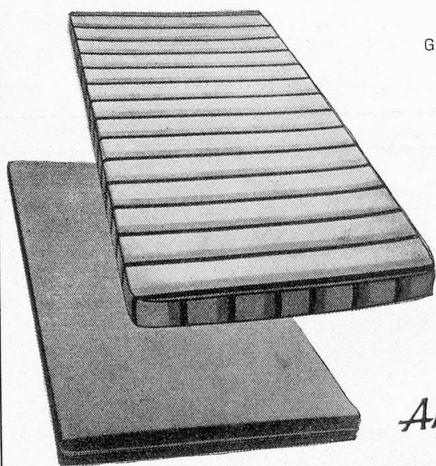

Avro-Dry-Tumbler
finden immer grössere
Verbreitung.
Sie werden in allen
Grössen und für alle
Heizarten gebaut.
Stundenleistung
von 6—80 kg
Trockenwäsche

Albert von Rotz Ingenieur Basel 12

Friedensgasse 64—68

Maschinenbau - Vollautomatische Wäschetrocknung

Tel. (061) 43 99 88/87/86

Beim Anschaffen von Matratzen

GURIPOR ANATOMIC
aus Latexschaum
in Betracht ziehen

ANATOMIC

Praktische Prüfung Schweiz.
Institut für Hauswirtschaft
bestanden

Guripor

Die GURIPOR-Matratze ist ein bewährtes Schweizerfabrikat. Dank dem **verstärkten Mittelteil** ist die Matratze GURIPOR ANATOMIC vollkommen. Sie stützt den Körper beim Liegen und Sitzen in idealer Weise.