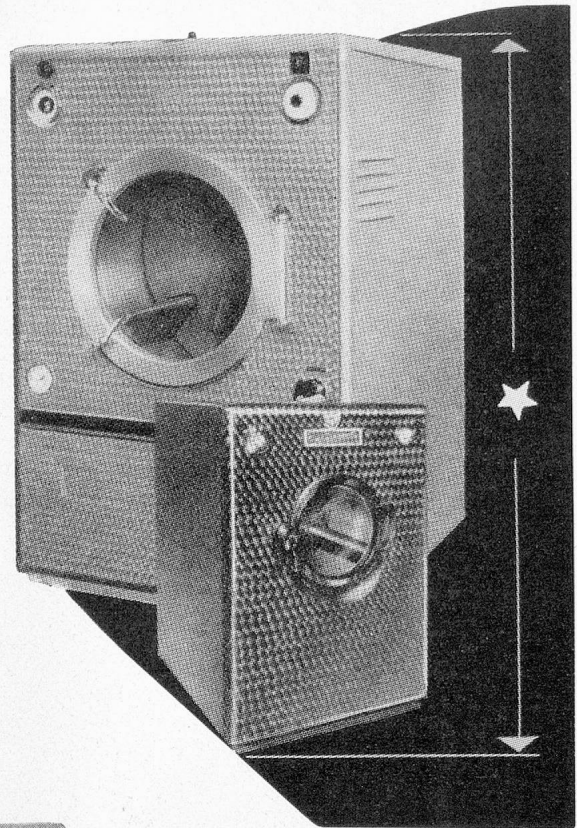

3 x führend

wirtschaftlich unübertroffen sind

POENSGEN

Klarstromaten

Klarstrom

Gegenstrom

**Wäscherei-Maschinen-
Anlagen**

**Frontal-
Klarstromaten**

ab 8-50 kg/h

Klarstrom

ab 70-150 kg/h

Wäsche-Schleudern
Trockner-Tumbler
Mangen und Wäschepressen
in allen Grössen
sowie sämtliches
Wäscherei-Zubehör