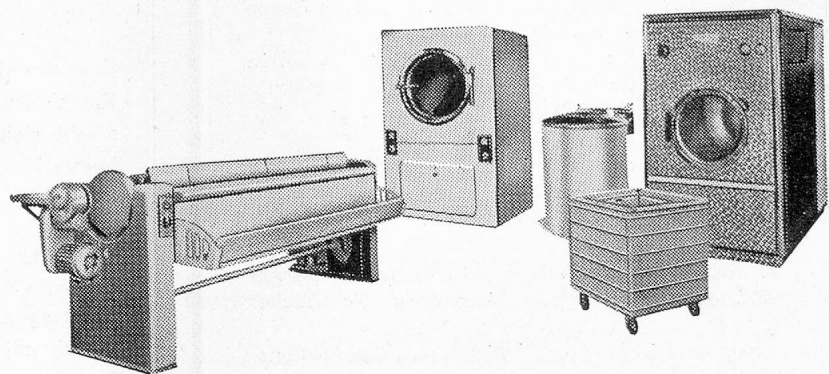

Gegenstrom

**Wäscherei-Maschinen-
Anlagen**

**Frontal-
Klarstromaten**

ab 8-50 kg/h

Klarstrom

ab 70-150 kg/h

Wäsche-Schleudern
Trockner-Tumbler
Mangen und Wäschepressen
in allen Grössen
sowie sämtliches
Wäscherei-Zubehör