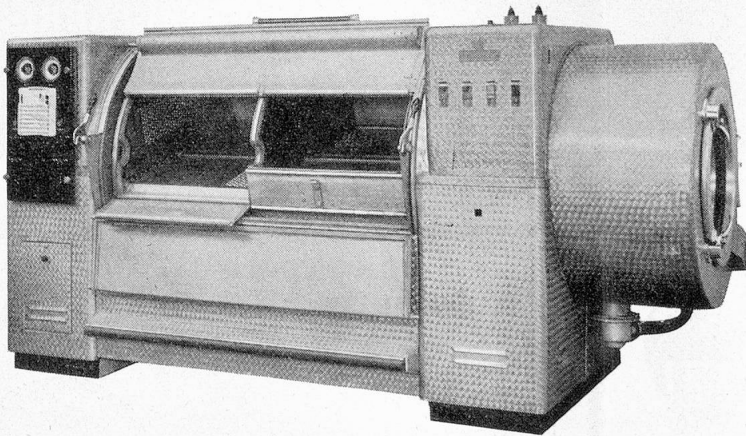

3 x führend

wirtschaftlich unübertroffen sind

POENSGEN

Klarstromaten

Klarstrom

Gegenstrom

**Wäscherei-Maschinen-
Anlagen**

**Frontal-
Klarstromaten**

ab 8-50 kg/h

Klarstrom

ab 70-150 kg/h

Wäsche-Schleudern
Trockner-Tumbler
Mangen und Wäschepressen
in allen Grössen
sowie sämtliches
Wäscherei-Zubehör