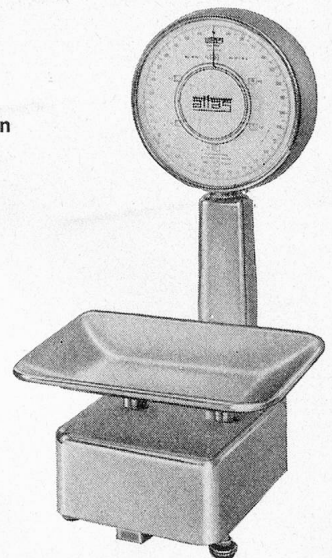

Aarau
Buchserstrasse 7
Telefon (064) 2 34 97

Service in der ganzen
Schweiz

Otto Mathys