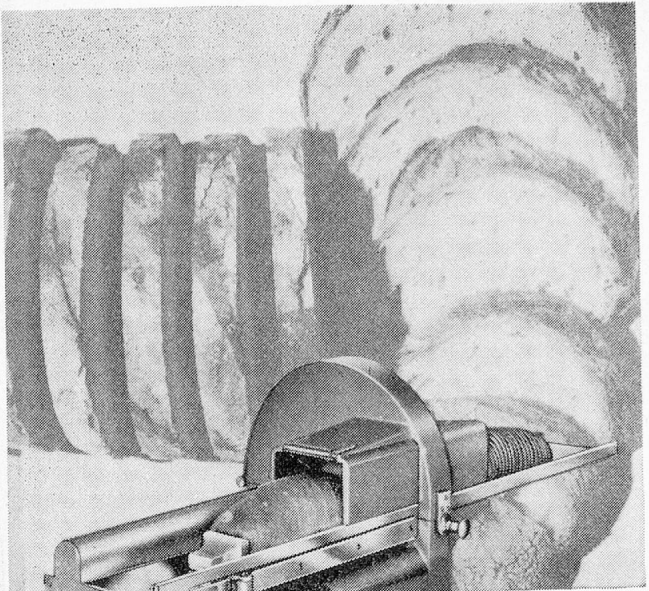

H. TAVERNARO · CHEM. FABRIK
WINTERTHUR · WÜLFLENGEN
SCHLOSSTALSTR. 221 · TEL. 052/24054

Brot- schneide- maschinen

9

Elektrische Brotschneidemaschine Haelde
Grosse Leistung, bis zu 150 Schnitten pro Minute.
Automatischer Nachschub, vom ersten bis zum
letzten Stück.
Regulierbare Tranchendicke.
Gleitfläche aus rostfreiem Stahl.
Dank Sicherheitsschalter absolut unfallsicher.
Verlangen Sie Offerte oder Vertreterbesuch,
unverbindliche Vorführung.