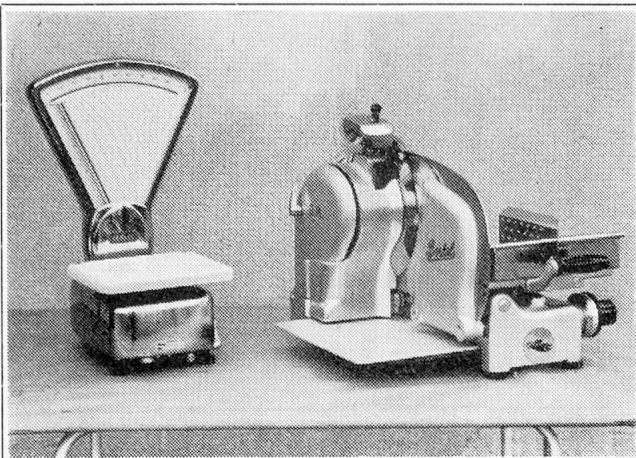

**BASLER
EISENMÖBELFABRIK AG.
SISSACH**

Metzger

automatische Waagen in optischer und Zeiger-Ausführung mit Tragkraft von 1 – 20000 kg

Fleisch-Schneidemaschinen für Anstalten (12 versch. Modelle)

BERKEL A.G., ZÜRICH