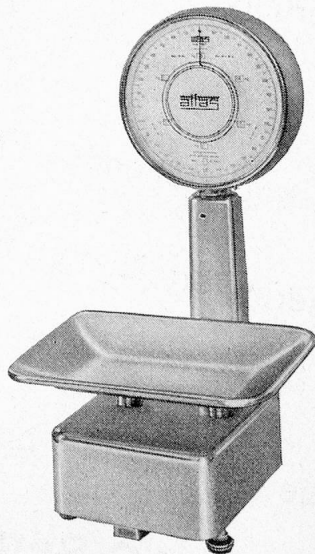

SEIFENFABRIK SCHNYDER, BIEL 7

Automatische Schnellwaagen

für Portionen- und
Warenkontrolle
Verschiedene Trag-
kräfte und Ausführungen

Eine zuverlässige
Gewichtskontrolle
macht sich immer
bezahlt!

Verlangen Sie Pro-
spekte, unverbindliche
Beratung oder
Vorführung durch die
Fachfirma