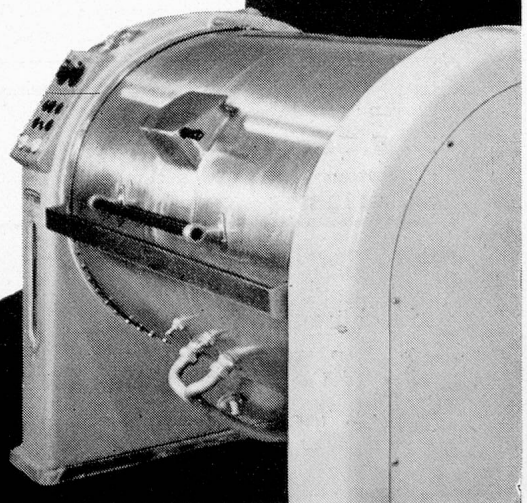

Ultra-Bienna

garantiert das längste Leben Ihrer Wäsche!

Dieses führende Seifenwaschmittel wäscht zuverlässig, bleicht sehr schonend und verleiht der Wäsche höchstes Weiss und klare Farben. Für Waschautomaten besonders geeignet und empfohlen.

SOBI zum Vorwaschen normalschmutziger Wäsche

BIO . 40 zum Vorwaschen oder Einweichen fettig-schmutziger Leib-, Küchen- und Berufswäsche

PERBORAT EXTRA Sauerstoffbleichmittel

ANGORA für feine Wäsche, Wolle, Seide und Nylon
Verlangen Sie unseren kostenlosen und unverbindlichen Beratungsdienst.

SEIFENFABRIK SCHNYDER, BIEL 7