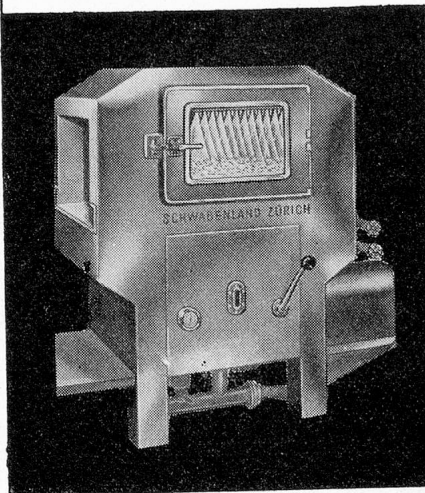

Kaffeemühlen
 Butterportionsmaschinen
 Küchenarbeitstische
 Patisserietische
 Economat-Einrichtungen
 Küchenbatterien

Geschirrwashmaschinen

Modell
 Excelsior

Universal-Küchenmaschinen

Modell
 Parfex-Junior

Kartoffelschälmaschinen

Original
 Schwabenland

für alle Verhältnisse die richtige
 Maschine
 erstklassiges Schweizer Fabrikat
 äusserst wirksame Wascharme
Glanztrocknungsapparat
 erübrigt das Abtrocknen