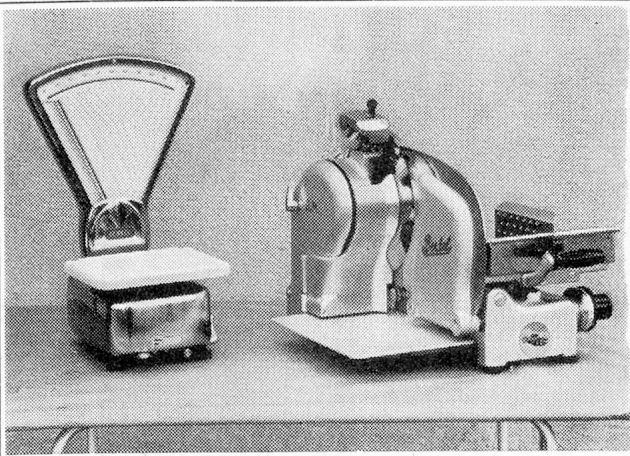

Tavol-PRODUKTE
unerreicht in Qualität!

H. TAVERNARO · CHEM. FABRIK
 WINTERTHUR · WÜFLINGEN
 SCHLOSSTALSTR. 221 · TEL. 052/24054

automatische Waagen in
optischer und Zeiger-Ausführung
mit Tragkraft von 1 – 20000 kg