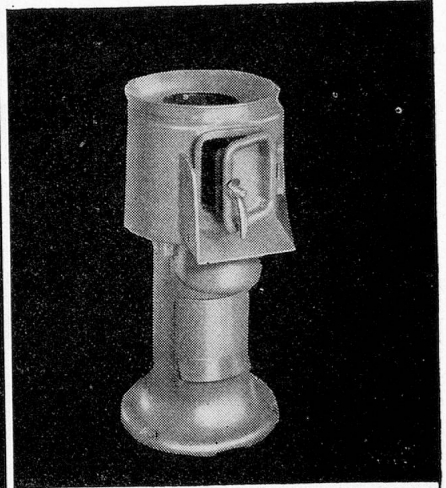

auch mit Zusatzapparaten
für jeden Betrieb die richtige Grösse
geräuscharmer Gang
leicht auswechselbare Schäl-
segmente dazu passendes
Schalenauffanggefäss

SCHWABENLAND & CO. AG. ZÜRICH

Betriebsküchen-Einrichtungen Nüscherstr. 44 Telefon 051 / 25 37 40