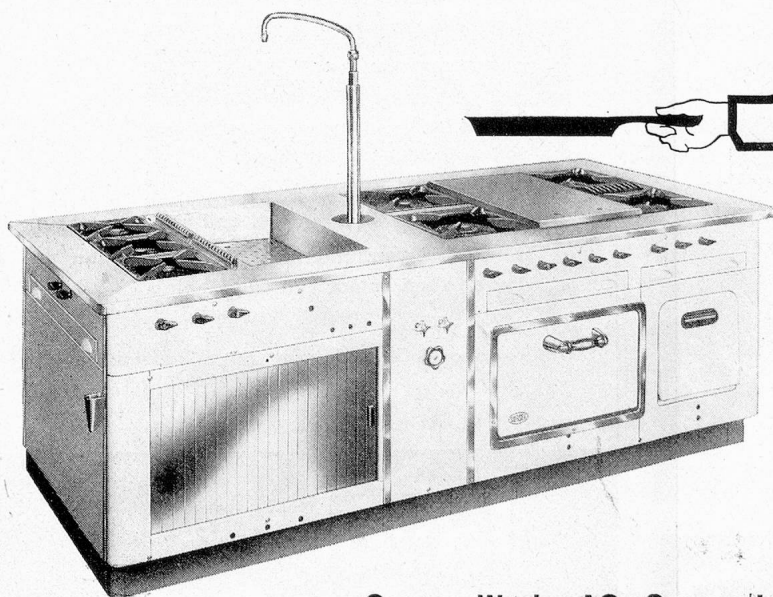

Grossküchenanlagen unsere Spezialität

Wohl jeder Koch hat schon einmal auf Sursee-Herden gekocht. Er kennt die Zuverlässigkeit dieser Konstruktionen, die aus jahrzehntelanger Beschäftigung der Sursee-Werke mit den Wünschen und Bedürfnissen der Hotel-, Restaurations- und Anstaltsküche erwachsen sind.

Sursee fabriziert die verschiedensten Kombinationen für Elektrisch oder Gas. Herde, Friteusen, Wärmeschränke, Kippkessel, Bratpfannen — das sind einige der Sursee-Spezialitäten, die auf einer 85-jährigen Erfahrung im Herd- und Ofenbau beruhen.

MUBA 1961:
Halle 13, Stand 4803

Sursee-Werke AG., Sursee/LU

Tel. 045 / 414 44

SURSEE