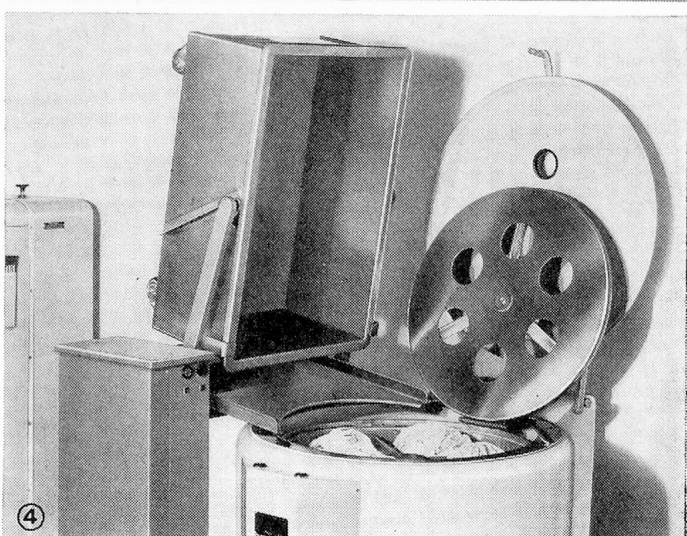

So einfach ist das Arbeiten mit dem

neuen Schulthess - Belader

Der Wagen der Beladevorrichtung wird vor den Schulthess-Automaten gefahren und mit nasser Wäsche aus der Trommel gefüllt (Bild 1).

Der Wagen wird zur Zentrifuge gestossen (Bild 2) und nach Betätigen der Taste «Auf» greifen die Hubarme mit ihren Zapfen in die Führungsleisten des Wagens und heben ihn in 5—7 Sekunden über die Zentrifugen-Öffnung (Bild 3); die Wäsche muss nur noch gleichmässig in der Zentrifuge verteilt werden. Nach beendeter Beladung wird der Wagen durch nochmaligen Tastendruck über die Senkrechte hinaus schräggestellt, um das Wasser in die Zentrifuge ablaufen zu lassen (Bild 4).

Während des Schleuderns kann der Wagen in annähernd horizontaler Stellung verbleiben, so dass sich die Wäsche nach dem Schleudern auf idealer Arbeitshöhe von der Zentrifuge in den Wagen legen lässt. Ein Druck auf die Taste «Ab» senkt den Wagen auf den Boden; die geschleuderte Wäsche wird nun zur Weiterbearbeitung an den neuen Arbeitsplatz geschoben.

Diese neue Belade-Einrichtung für Wäschezentrifugen von 12—45 kg Tr. W. Fassungsvermögen, bringt eine absolute Befreiung von manueller Schwerarbeit. Selbst ein angelerntes Mädchen vermag ohne Anstrengung tagein, tagaus tonnenweise nasse Wäsche vom Schulthess-Automaten zur Zentrifuge zu bringen.

Der Arbeitsplatz bleibt zudem trocken, da auch das im geschlossenen Transportwagen sich sammelnde Wasser über die Zentrifuge entleert wird.

Verlangen Sie eine praktische Vorführung oder Offerte durch die

Maschinenfabrik Ad. Schulthess & Co. AG Zürich

Zürich	Stockerstrasse 57	Tel. 051/27 44 50
Bern	Aarberggasse 29	Tel. 031/ 3 03 21
Chur	Bahnhofstrasse 9	Tel. 081/ 2 08 22
Genf	6, rue de la Flèche	Tel. 022/35 88 90
Lausanne	16, av. du Simplon	Tel. 021/26 21 24
Neuenburg	9, rue des Epancheurs	Tel. 038/ 5 87 66
Locarno/Solduno	Casa Rompada	Tel. 093/ 7 37 55

SCHULTHESS