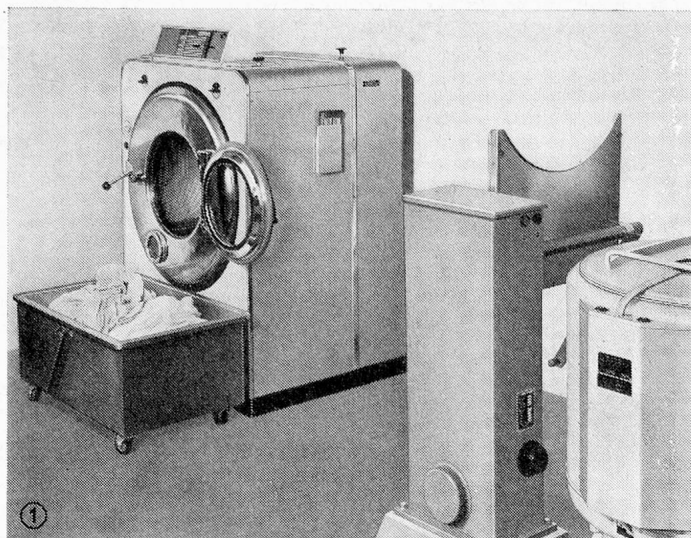

So einfach ist das Arbeiten mit dem

neuen Schulthess - Belader

Der Wagen der Beladevorrichtung wird vor den Schulthess-Automaten gefahren und mit nasser Wäsche aus der Trommel gefüllt (Bild 1).

Der Wagen wird zur Zentrifuge gestossen (Bild 2) und nach Betätigen der Taste «Auf» greifen die Hubarme mit ihren Zapfen in die Führungsleisten des Wagens und heben ihn in 5—7 Sekunden über die Zentrifugen-Öffnung (Bild 3); die Wäsche muss nur noch gleichmässig in der Zentrifuge verteilt werden. Nach beendeter Beladung wird der Wagen durch nochmaligen Tastendruck über die Senkrechte hinaus schräggestellt, um das Wasser in die Zentrifuge ablaufen zu lassen (Bild 4).

Während des Schleuderns kann der Wagen in annähernd horizontaler Stellung verbleiben, so dass sich die Wäsche nach dem Schleudern auf idealer Arbeitshöhe von der Zentrifuge in den Wagen legen lässt. Ein Druck auf die Taste «Ab» senkt den Wagen auf den Boden; die geschleuderte Wäsche wird nun zur Weiterbearbeitung an den neuen Arbeitsplatz geschoben.

Diese neue Belade-Einrichtung für Wäschezentrifugen von 12—45 kg Tr. W. Fassungsvermögen, bringt eine absolute Befreiung von manueller Schwerarbeit. Selbst ein angelerntes Mädchen vermag ohne Anstrengung tagein, tagaus tonnenweise nasse Wäsche vom Schulthess-Automaten zur Zentrifuge zu bringen.

Der Arbeitsplatz bleibt zudem trocken, da auch das im geschlossenen Transportwagen sich sammelnde Wasser über die Zentrifuge entleert wird.

Verlangen Sie eine praktische Vorführung oder Offerte durch die

Maschinenfabrik Ad. Schulthess & Co. AG Zürich

Zürich	Stockerstrasse 57	Tel. 051/27 44 50
Bern	Aarberggasse 29	Tel. 031/ 3 03 21
Chur	Bahnhofstrasse 9	Tel. 081/ 2 08 22
Genf	6, rue de la Flèche	Tel. 022/35 88 90
Lausanne	16, av. du Simplon	Tel. 021/26 21 24
Neuenburg	9, rue des Epancheurs	Tel. 038/ 5 87 66
Locarno/Solduno	Casa Rompada	Tel. 093/ 7 37 55

SCHULTHESS