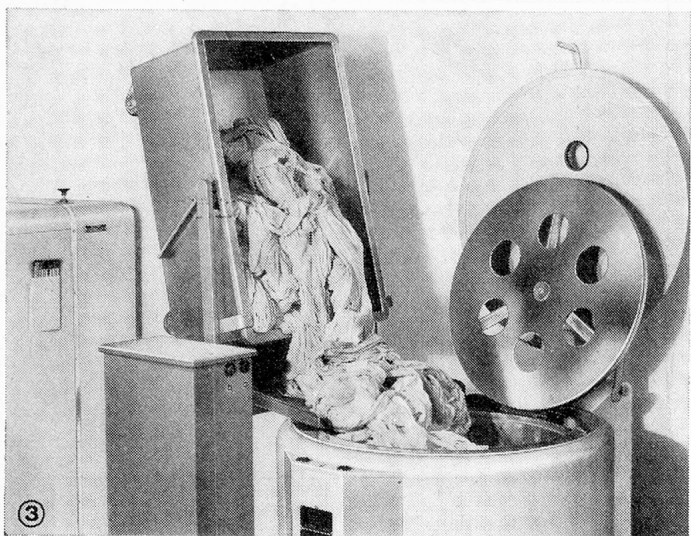

So einfach ist das Arbeiten mit dem

neuen Schulthess - Belader

Der Wagen der Beladevorrichtung wird vor den Schulthess-Automaten gefahren und mit nasser Wäsche aus der Trommel gefüllt (Bild 1).

Der Wagen wird zur Zentrifuge gestossen (Bild 2) und nach Betätigen der Taste «Auf» greifen die Hubarme mit ihren Zapfen in die Führungsleisten des Wagens und heben ihn in 5—7 Sekunden über die Zentrifugen-Öffnung (Bild 3); die Wäsche muss nur noch gleichmässig in der Zentrifuge verteilt werden. Nach beendeter Beladung wird der Wagen durch nochmaligen Tastendruck über die Senkrechte hinaus schräggestellt, um das Wasser in die Zentrifuge ablaufen zu lassen (Bild 4).

Während des Schleuderns kann der Wagen in annähernd horizontaler Stellung verbleiben, so dass sich die Wäsche nach dem Schleudern auf idealer Arbeitshöhe von der Zentrifuge in den Wagen legen lässt. Ein Druck auf die Taste «Ab» senkt den Wagen auf den Boden; die geschleuderte Wäsche wird nun zur Weiterbearbeitung an den neuen Arbeitsplatz geschoben.

Diese neue Belade-Einrichtung für Wäschezentrifugen von 12—45 kg Tr. W. Fassungsvermögen, bringt eine absolute Befreiung von manueller Schwerarbeit. Selbst ein angelerntes Mädchen vermag ohne Anstrengung tagein, tagaus tonnenweise nasse Wäsche vom Schulthess-Automaten zur Zentrifuge zu bringen.

Der Arbeitsplatz bleibt zudem trocken, da auch das im geschlossenen Transportwagen sich sammelnde Wasser über die Zentrifuge entleert wird.

Verlangen Sie eine praktische Vorführung oder Offerte durch die

Maschinenfabrik Ad. Schulthess & Co. AG Zürich

Zürich	Stockerstrasse 57	Tel. 051/27 44 50
Bern	Aarberggasse 29	Tel. 031/ 3 03 21
Chur	Bahnhofstrasse 9	Tel. 081/ 2 08 22
Genf	6, rue de la Flèche	Tel. 022/35 88 90
Lausanne	16, av. du Simplon	Tel. 021/26 21 24
Neuenburg	9, rue des Epancheurs	Tel. 038/ 5 87 66
Locarno/Solduno	Casa Rompada	Tel. 093/ 7 37 55

SCHULTHESS