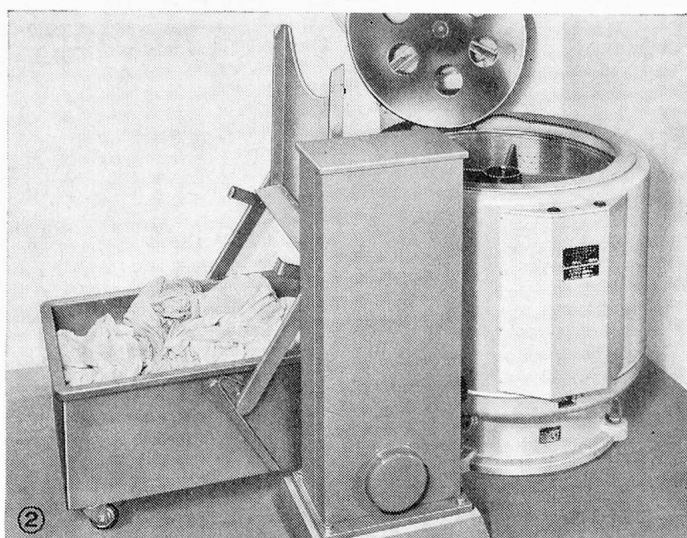

So einfach ist das Arbeiten mit dem

neuen Schulthess - Belader

Der Wagen der Beladevorrichtung wird vor den Schulthess-Automaten gefahren und mit nasser Wäsche aus der Trommel gefüllt (Bild 1).

Der Wagen wird zur Zentrifuge gestossen (Bild 2) und nach Betätigen der Taste «Auf» greifen die Hubarme mit ihren Zapfen in die Führungsleisten des Wagens und heben ihn in 5—7 Sekunden über die Zentrifugen-Öffnung (Bild 3); die Wäsche muss nur noch gleichmässig in der Zentrifuge verteilt werden. Nach beendeter Beladung wird der Wagen durch nochmaligen Tastendruck über die Senkrechte hinaus schräggestellt, um das Wasser in die Zentrifuge ablaufen zu lassen (Bild 4).

Während des Schleuderns kann der Wagen in annähernd horizontaler Stellung verbleiben, so dass sich die Wäsche nach dem Schleudern auf idealer Arbeitshöhe von der Zentrifuge in den Wagen legen lässt. Ein Druck auf die Taste «Ab» senkt den Wagen auf den Boden; die geschleuderte Wäsche wird nun zur Weiterbearbeitung an den neuen Arbeitsplatz geschoben.

Diese neue Belade-Einrichtung für Wäschezentrifugen von 12—45 kg Tr. W. Fassungsvermögen, bringt eine absolute Befreiung von manueller Schwerarbeit. Selbst ein angelerntes Mädchen vermag ohne Anstrengung tagein, tagaus tonnenweise nasse Wäsche vom Schulthess-Automaten zur Zentrifuge zu bringen.

Der Arbeitsplatz bleibt zudem trocken, da auch das im geschlossenen Transportwagen sich sammelnde Wasser über die Zentrifuge entleert wird.

Verlangen Sie eine praktische Vorführung oder Offerte durch die

Maschinenfabrik Ad. Schulthess & Co. AG Zürich

Zürich	Stockerstrasse 57	Tel. 051/27 44 50
Bern	Aarberggasse 29	Tel. 031/ 3 03 21
Chur	Bahnhofstrasse 9	Tel. 081/ 2 08 22
Genf	6, rue de la Flèche	Tel. 022/35 88 90
Lausanne	16, av. du Simplon	Tel. 021/26 21 24
Neuenburg	9, rue des Epancheurs	Tel. 038/ 5 87 66
Locarno/Solduno	Casa Rompada	Tel. 093/ 7 37 55

SCHULTHESS