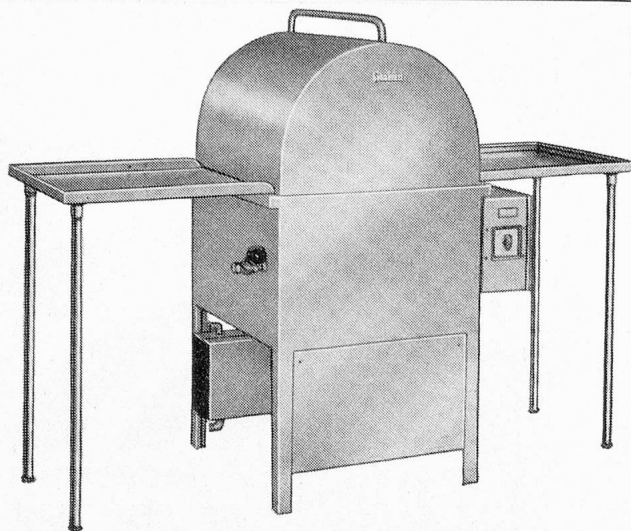

Stierlen präsentieren ▶

ihr neuestes Modell, Geschirrwash- und Spülmaschine KMW, zum sensationellen Preis von nur Fr. 5145.— franko Domizil geliefert!

1. **Leistung:** 960 grosse Teller in der Stunde, oder entsprechende Anzahl anderer Geschirrteile.
2. **Material:** Chromstahl matt geschliffen.
3. **Arbeitsweise:** Durchschiebemodell, mit Waschung und Spülung von unten und oben.
4. **Eignung:** Waschen und Spülen von jeglichem Geschirr und Besteck, gleichzeitig grossartige Gläser-Wash- und Spülmaschine.

Inbegriffen: 2 Konsoltische von je 56 cm, aus Chromstahl, mit Füßen. / Tankheizung mit Thermostat und Wassermangel-sicherung eingebaut. / Eingebauter Durchlauferhitzer für die Bereitung des Nachspülwassers. / 3 Metallgeschirrkasten, plastifiziert.

Mehrpreis für: Variable Regelschaltung (Anpassen der Waschzeit an den Verschmutzungsgrad) Fr. 415.—. / Verlängerte Zu- und Ablauftische je nach Länge. / Einweichbecken im Zulauf-tisch. / Glanz-trocknung mit bewährtem Elektro-Mikrodosierer. 1 Jahr Garantie; prompte, gut ausgebaute Service-Organisation, werkgeschulte Monteure.