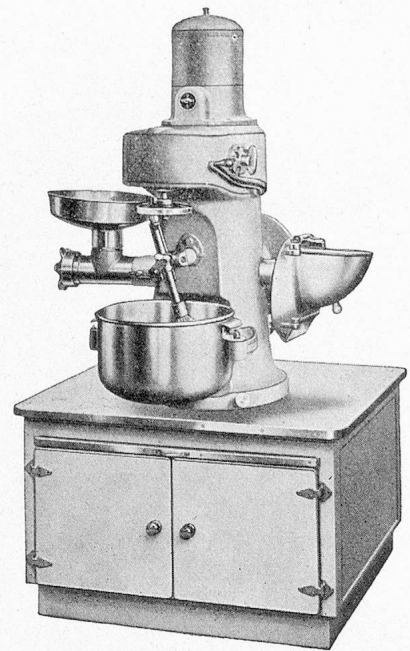

Lips-Küchenmaschinen

für jeden Betrieb

Unverbindliche Beratung und Verkauf durch unsere Fabrik und unsere Vertreter

H. Bay

Aarau

064 / 2 33 58

V. Lukas

Zürich

051 33 22 05

W. Leutwyler

Lausanne

021 / 26 47 86

OLMA 1961

Halle 2, Stand 254

Maschinenfabrik

J. LIPS URDORF ZH

Telefon (051) 98 75 08 Gegründet 1880

Der Patient soll gesund und das Personal entlastet werden. Diese beiden Forderungen waren bei der Konstruktion unserer Spitalmöbel wegleitend