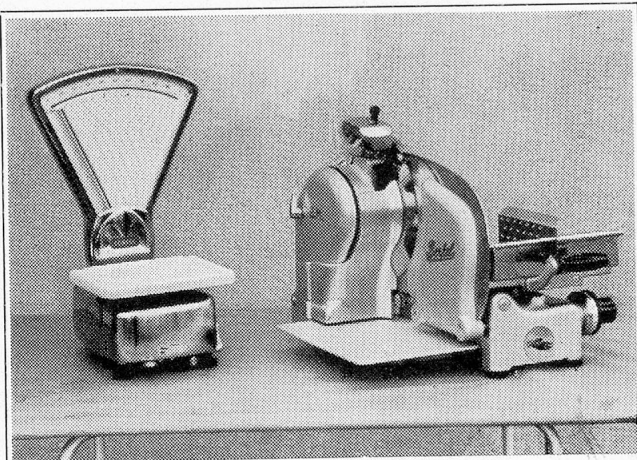

automatische Waagen in
optischer und Zeiger-Ausführung
mit Tragkraft von 1—20000 kg

Fleisch-Schneidemaschinen
für Anstalten (12 versch. Modelle)

BERKEL A.G., ZÜRICH

Hohlstr. 535   Tel. (051) 525322

Seit 1922

Seit 1922

**Unser Fabrikationsprogramm
umfasst:**

Texton

Bouillon, Suppen-Würze, Trockenbouillon, Condimat (extra helle Streuwürze), kochfertige Suppen in reichem Sortiment, Trockensulze, Bratensauce, Selleriesalz, kochsalzfreie Suppenwürze. Seit jeher ohne Fabrikgeschmack!

Mocafino

Der erste und der beste, in der Schweiz hergestellte, 100% reine Blitzkaffee in Pulverform. Eignet sich besonders auch für Milchkaffee, für Mokka-Glacen, Mokka-Crèmen, für Gebäck mit Mokka-Einlagen, usw. **Mocafino** hat keinen Nebengeschmack, sondern nur das feine Aroma des edlen Kaffees!

Hacosan

Hochwertiges Nähr- und Kräftigungspräparat auf Malzbasis, in haltbarer Trockenform, ohne aufdringlichen Malzgeschmack, nicht stopfend. Das Nahrungsmittel für den täglichen Gebrauch von gross und klein. Lieferbar in Portionenbeuteln und Grosspackungen von 5 und 10 kg.

Cafe O. K.

Koffeinfreier Kaffee. Der Kaffee wird nach unserem eigenen Verfahren behandelt, wobei die Bohnen nicht mit giftigen Lösungsmitteln in Kontakt kommen. Das gibt dem Cafe O.K. sein natürliches Aroma, welches voll erhalten bleibt. Mit Cafe O. K. echten Kaffee-Genuss!

Weltbekannte Lebensmittel-
spezialitäten der

HACO GÜMLIGEN

Telefon (031) 4 20 61