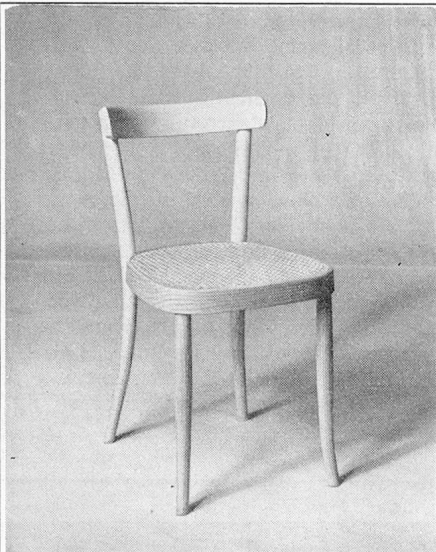

Mod. 183 M

formschön bequem und solid

HORGEN-GLARUS

AG Möbelfabrik Horgen-Glarus
in Glarus Telefon 058/5 20 91