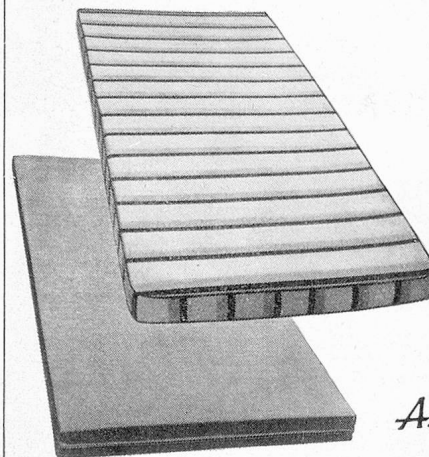

Drahtgitter

Einzäunungsdrähte

Siebe

Mod. 183 M

formschön bequem und solid

HORGEN-GLARUS

AG Möbelfabrik Horgen-Glarus
in Glarus Telefon 058/5 20 91

Beim Anschaffen von Matratzen

GURIPOR ANATOMIC
aus Latexschaum
in Betracht ziehen

ANATOMIC

Vom SIH geprüft

Die GURIPOR-Matratze ist ein bewährtes Schweizerfabrikat. Dank dem **verstärkten Mittelteil** ist die Matratze GURIPOR ANATOMIC vollkommen. Sie stützt den Körper beim Liegen und Sitzen in idealer Weise.

GURIPOR ANATOMIC — ein Spitzenprodukt der

GUMMI-WERKE RICHTERSWIL A.-G. RICHTERSWIL

Tel. (051) 95 94 21

Verlangen Sie ausdrücklich GURIPOR im Fachgeschäft oder beim Lieferanten.

AAR - Seife ist neutral,
hartwasserbeständig,
bildet keine Kalkseife,
wäscht sauber,
schont die Textilfasern