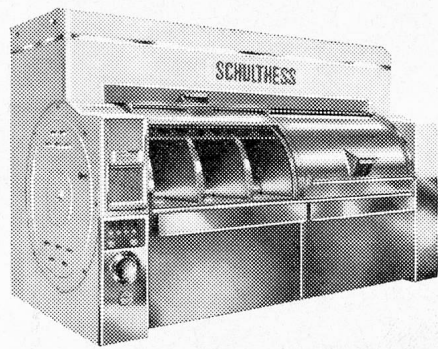

Bäckereien, Metzgereien, Hotels, Heime, Anstalten, Spitäler, Sanatorien, öffentliche Körperschaften, Industriebetriebe — für alle baut Schulthess die zweckmässigste Wäschereinlage.