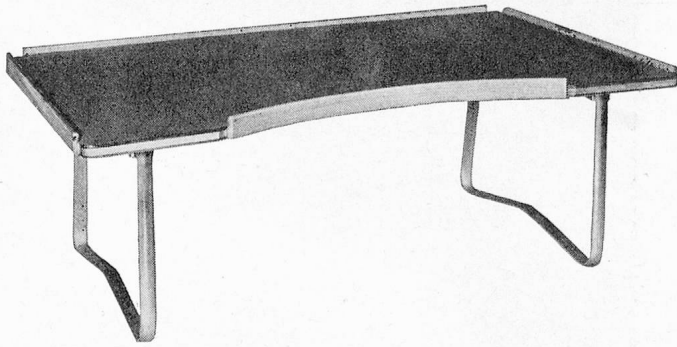

Download PDF: 22.11.2024

ETH-Bibliothek Zürich, E-Periodica, <https://www.e-periodica.ch>

Hess Lese- und Esstisch 965

patentiert

Müheless können die beiden Füße aufgeklappt werden. Platte 65 x 40 cm, Höhe 26 cm, Füße mattverchromt, Platte in Buche, wasserfest lackiert