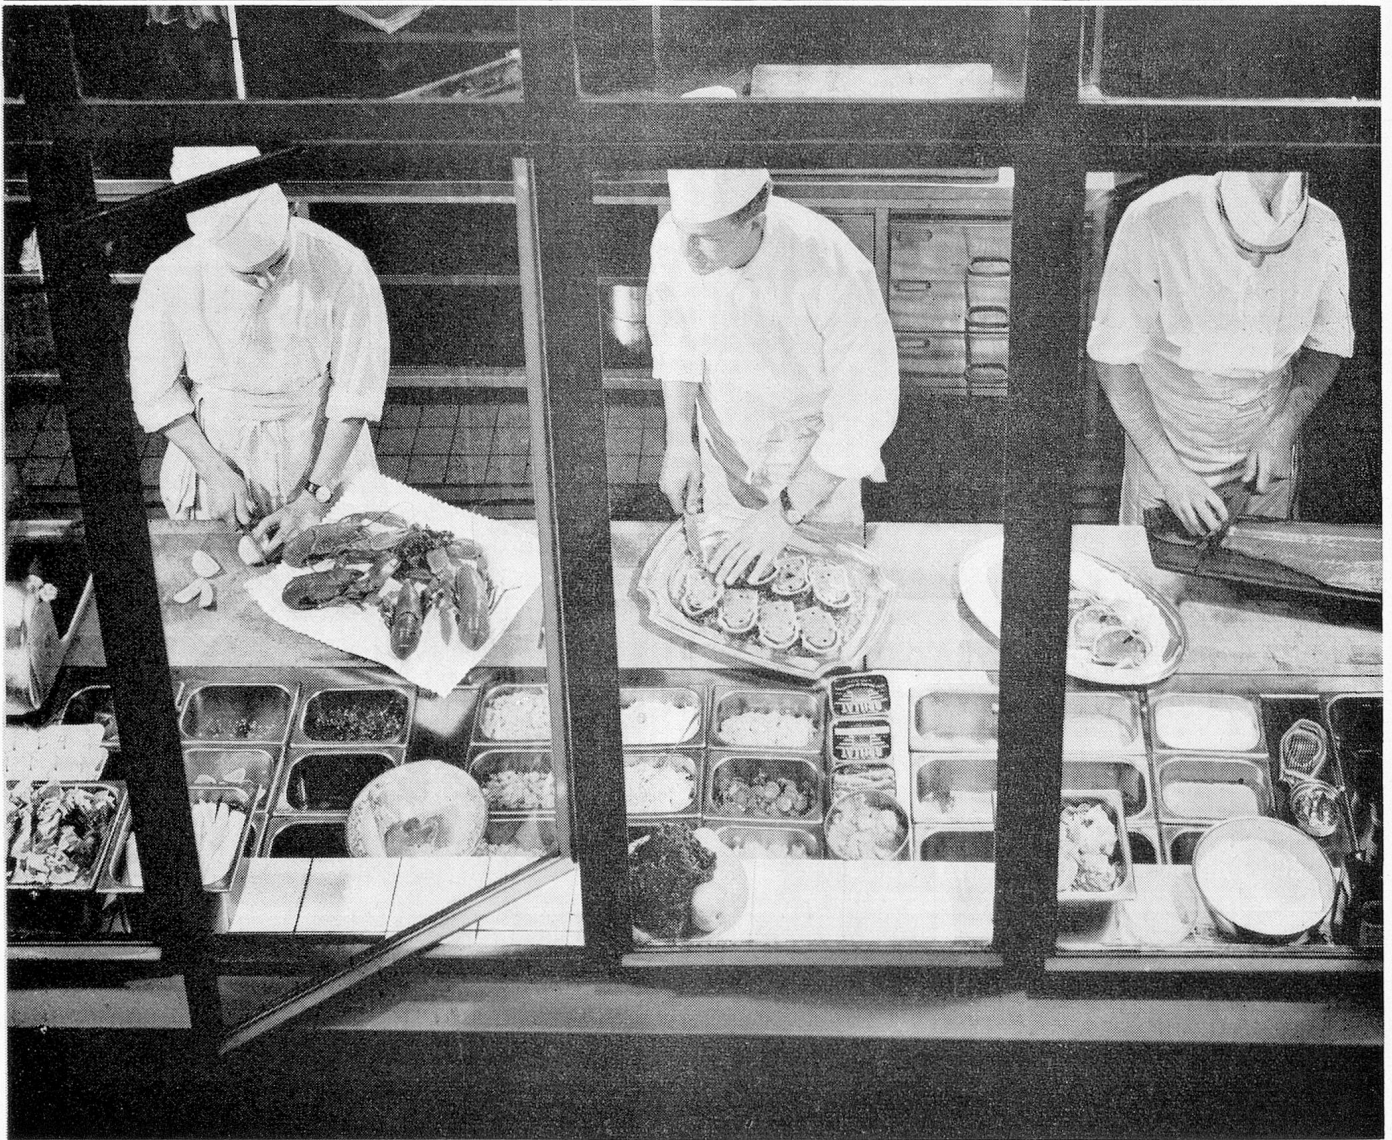

Bauherr, Architekt und Küchenchef . . .

...sie alle schätzen die bedeutenden Vorteile des rostfreien Stahls als Werkstoff für Grossküchen-Einrichtungen. Kein anderes Material eignet sich so vorzüglich. – Als grösstes Unternehmen der Schweiz für die Verarbeitung von rostfreiem Stahl haben wir uns auf dem Sektor «Grossküchen» seit Jahren spezialisiert. Lassen Sie sich durch unsere Fachleute beraten... und profitieren Sie von unserer grossen Erfahrung.

Gekühlte Sandwecheinheit im Hotel St. Gotthard, Zürich

Metallwarenfabrik Walter Franke
Abteilung Grossküchen, Aarburg
Telefon 062/7 4141

FRANKE

Besuchen Sie unseren Stand an der MUBA in Halle 13, Stand Nr. 4635