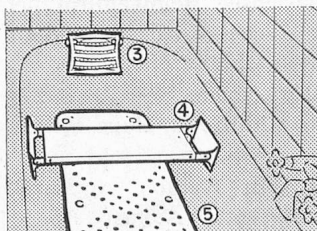

Bester Fleisch-Ersatz

FABRIK HYGIENISCH - DIÄTETISCHER NAHRUNGSMITTEL / GLAND (WAADT)

"Bade-Helfer" für alte Leute...

Unsere Bade-Hilfs-Artikel geben älteren, kranken, gebrechlichen und korpulenten Leuten **Halt, Stütze, Sicherheit** beim Baden und ermöglichen das Einsteigen und Verlassen der Badewanne aus eigener Kraft.

① **Bade-Helfer**, wird am Wannenrand oder an der Wand montiert. Sichere Stütze beim Einsteigen oder Verlassen der Badewanne aus eigener Kraft.

② **HG-Badegriff**, nach allen Seiten drehbar. Erleichtert das Aufstehen im Bade und auf der Toilette.

③ **Kopf-Kissen**, zum Aufstützen des Kopfes und als Schutz gegen das Nasswerden der Haare.

④ **Badewannen-Sitz**, keine Montage - der Sitz wird nur zwischen die Wannenwände gelegt - haftet absolut fest und sicher - ein Griff und er ist wieder entfernt.