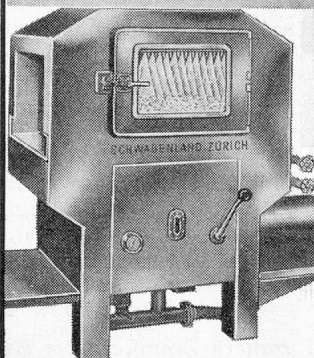

Geschirrwaschmaschine
Modell Excelsior,
einwandfreie Geschirreinigung
mit Waschmitteldosierung — er-
übrigt jedes Abtrocknen und ver-

leiht dem Geschirr einen schönen Glanz — Stundenleistung je nach Modell 40 bis 100 Körbe für jeden Betrieb die richtige Grösse.