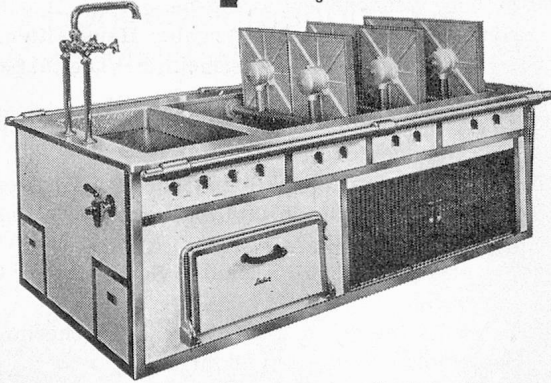

Universal-Küchenmaschinen
Modell Parfex-Junior

Planeter-Rührwerk, 2 Geschwindigkeiten — Schlagkessel aus rostfreiem Stahl — Gehäuse aus einer Leichtmetall-Legierung, daher keine Farbschäden — folgende Zusatzgeräte können verwendet werden: Passiermaschine, Reib- und Schneidemaschine, Fleischhack- und Schnitzelmaschine etc.

SCHWABENLAND & CO. AG 8021 ZÜRICH
Betriebsküchen-Einrichtungen Nüscherstrasse 44 Tel. 051/253740

Der neue elektrische

Locher

KIPP-PLATTENHERD

setzt sich überall durch, wo bessere Leistungen, höchste Betriebssicherheit und grösste Sauberkeit verlangt werden.