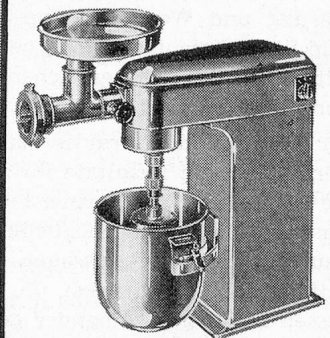

Universal-Küchenmaschinen
Modell Parfex-Junior

Planeter-Rührwerk, 2 Geschwindigkeiten — Schlagkessel aus rostfreiem Stahl — Gehäuse aus einer Leichtmetall-Legierung, daher keine Farbschäden — folgende Zusatzgeräte können verwendet werden: Passiermaschine, Reib- und Schneidemaschine, Fleischhack- und Schnitzelmaschine etc.

SCHWABENLAND & CO. AG 8021 ZÜRICH
Betriebsküchen-Einrichtungen Nüscherstrasse 44 Tel. 051/253740