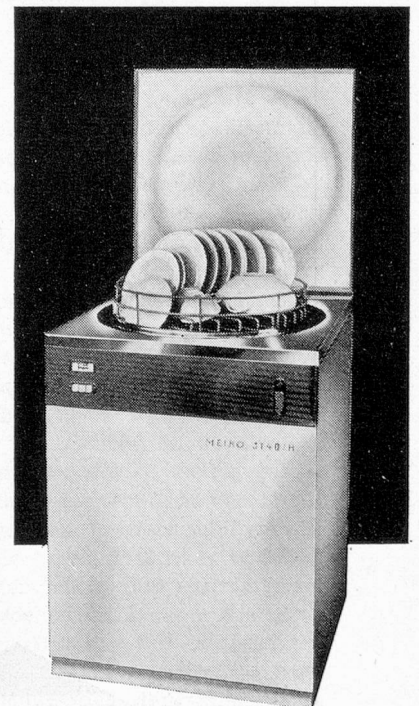

Makellos saubere Spitalwäsche mit

BIO-SIXTY

dem biologischen Vorwaschmittel, speziell geschaffen für BLUT- und EIWEISSFLECKIGE Wäsche.

Zum ENTFETTEN und VORWASCHEN **D-25 (Dynamo)**

Zum KOCHEN das bestbewährte **SH-3** (reines Seifenwaschmittel).

Schonender und preisgünstiger waschen mit Qualitätsprodukten der

SA COLGATE - PALMOLIVE AG

Unsere Spezialisten stehen für unverbindliche Beratung, Demonstrationen und Kostenberechnungen zur Verfügung. Ihr Anruf genügt.

INDUSTRIE-ABTEILUNG

8022 Zürich, Talstrasse 65, Hochhaus zur Schanze, Telefon (051) 27 40 33

Erfahrung im Säubern

besitzt nicht nur die Katze, sondern auch MEIKO.

Als Geschirrwashmaschinen-Fabrik mit 40jähriger Erfahrung stellt sie Maschinen für jeden Bedarf her.

Die nebenstehend gezeigte Geschirrwashmaschine ist für Betriebe bis zu 120 Mittagessen berechnet. Beim Öffnen des Deckels steigt der Korb automatisch hoch, die Bedienung wird dadurch erleichtert und beschleunigt.

Verlangen Sie unsern Besuch oder Unterlagen. Gerne machen wir Sie auch mit unseren Service-Leistungen bekannt.

Wer MEIKO wählt, wählt Qualität und Erfahrung.