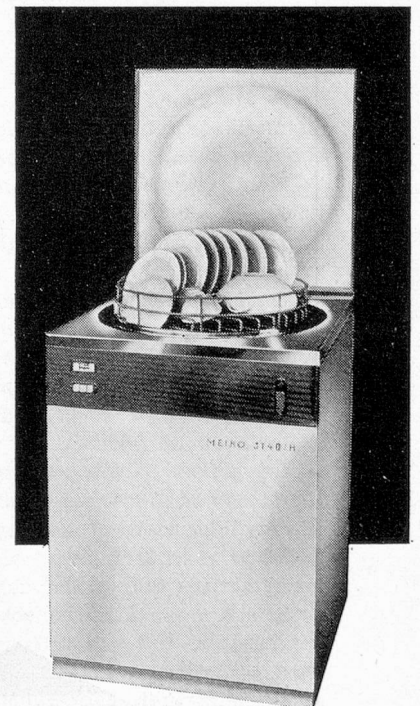

Makellos saubere Spitalwäsche mit

BIO-SIXTY

dem biologischen Vorwaschmittel, speziell geschaffen für BLUT- und EIWEISSFLECKIGE Wäsche.

Zum ENTFETTEN und VORWASCHEN **D-25 (Dynamo)**

Zum KOCHEN das bestbewährte **SH-3** (reines Seifenwaschmittel).

Schonender und preisgünstiger waschen mit Qualitätsprodukten der

SA COLGATE - PALMOLIVE AG

Unsere Spezialisten stehen für unverbindliche Beratung, Demonstrationen und Kostenberechnungen zur Verfügung. Ihr Anruf genügt.

INDUSTRIE-ABTEILUNG

8022 Zürich, Talstrasse 65, Hochhaus zur Schanze, Telefon (051) 27 40 33

Erfahrung im Säubern

besitzt nicht nur die Katze, sondern auch MEIKO.

Als Geschirrwashmaschinen-Fabrik mit 40jähriger Erfahrung stellt sie Maschinen für jeden Bedarf her.

Die nebenstehend gezeigte Geschirrwashmaschine ist für Betriebe bis zu 120 Mittagessen berechnet. Beim Öffnen des Deckels steigt der Korb automatisch hoch, die Bedienung wird dadurch erleichtert und beschleunigt.

Verlangen Sie unsern Besuch oder Unterlagen. Gerne machen wir Sie auch mit unseren Service-Leistungen bekannt.

Wer MEIKO wählt, wählt Qualität und Erfahrung.