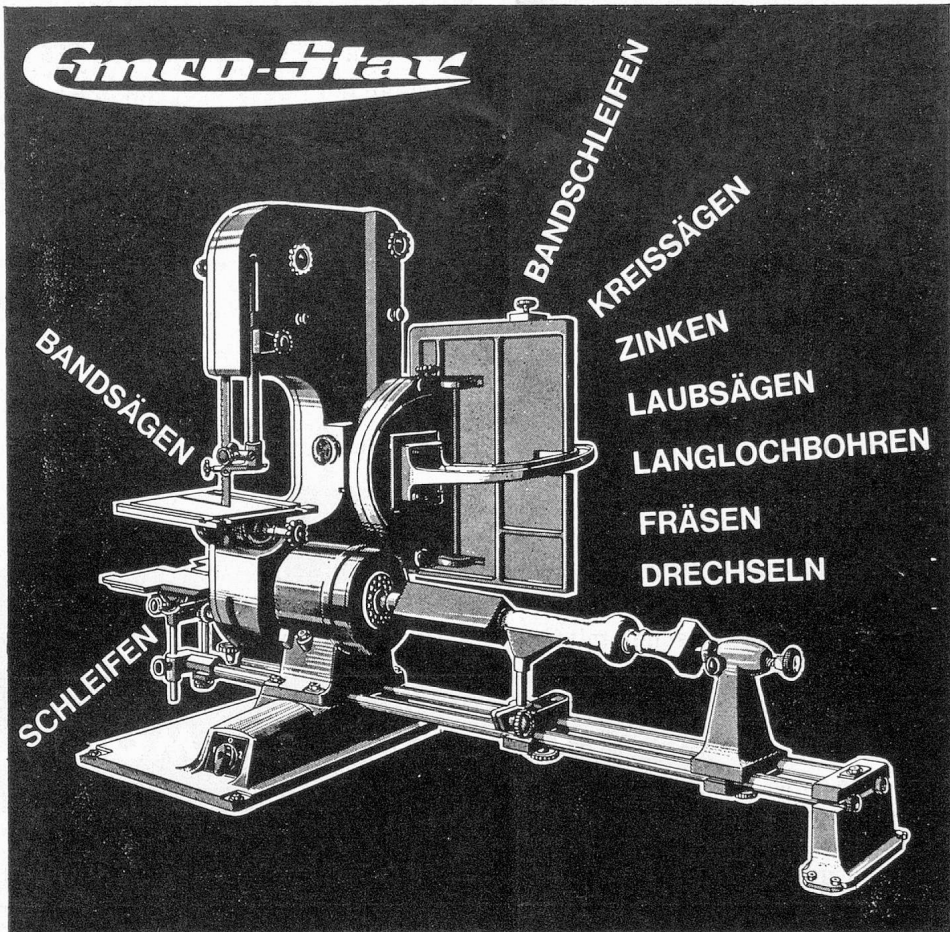

**EMCO-STAR, die ideale Holzbearbeitungs-
Maschine**
für HANDWERKER und BASTLER

Nur mit wenigen Handgriffen, ohne Umbau als:

Bandsäge, Kreissäge, Laub- und Stichsäge, Fräseinrichtung, Bandschleifeinrichtung, Schleifteller, Drechseleinrichtung, Langlochbohrereinrichtung, Werkzeugschleifeinrichtung, und Zinkeneinrichtung verwendbar.

NEU

Preis mit 380-Volt-Motor ab Fr. 1250.—
Preis mit 220-Volt-Motor ab Fr. 1295.—
Abricht- und Dickenhobelmaschine dazu Fr. 980.—

oder 10% Anzahlung und bis zu 36 Monatsraten.
Verkauf über den Eisenwarenhandel oder direkt durch:

E. Schnellmann, Ing.
Zürich Rämistrasse 33 Tel. 24 4702/0

Senden Sie mir bitte den Emco-Star-Prospekt mit Preisliste

BON

Name: _____

Strasse: _____

Ort: _____

FSA