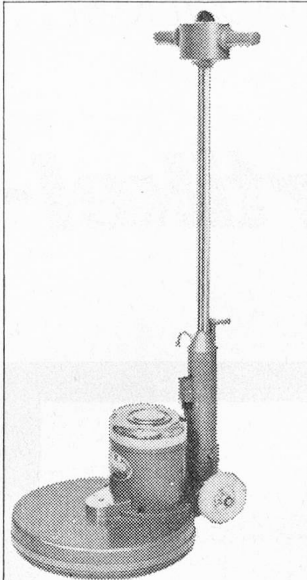

Wibis 1500 Mehrzweck-
Bodenpflegemaschine