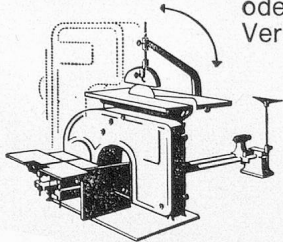

**EMCO-STAR, die ideale Holzbearbeitungs-
Maschine**
für HANDWERKER und BASTLER

Nur mit wenigen Handgriffen, ohne Umbau als:

Bandsäge, Kreissäge, Laub- und Stichsäge, Fräseinrichtung, Bandschleifeinrichtung, Schleifteller, Drechseleinrichtung, Langlochbohrereinrichtung, Werkzeugschleifeinrichtung, und Zinkeneinrichtung verwendbar.

NEU

Preis mit 380-Volt-Motor ab Fr. 1250.—
Preis mit 220-Volt-Motor ab Fr. 1295.—
Abricht- und Dickenhobelmaschine dazu Fr. 980.—

oder 10% Anzahlung und bis zu 36 Monatsraten.
Verkauf über den Eisenwarenhandel oder direkt durch: