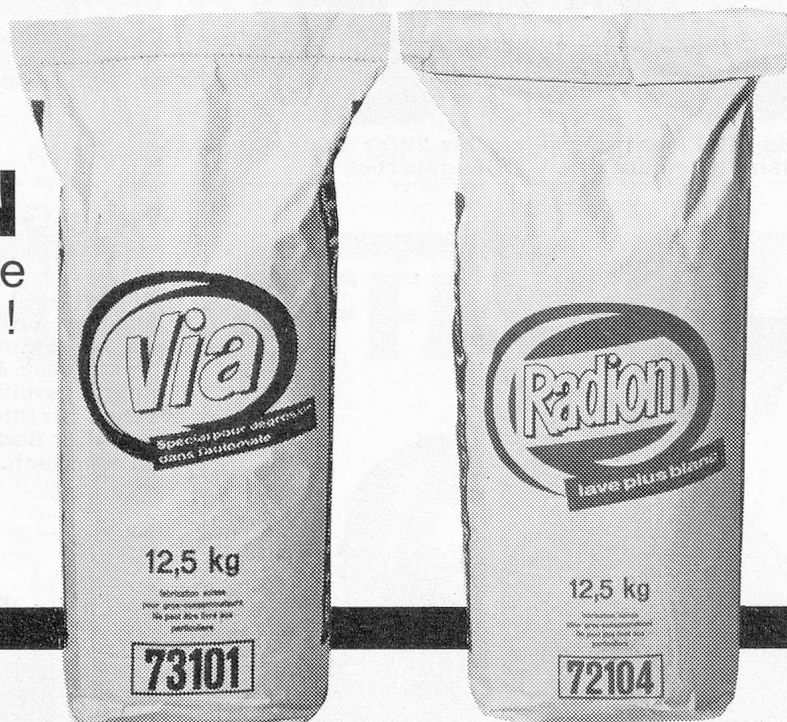

* *Günstige*
Sparpackungen
für Grossverbraucher
* Garantiert
Original-Markenartikel-
Qualität!

Aus unserem
reichhaltigen
Sortiment:

VIA + RADION
die Erfolgsprodukte
für den Automaten!

GK 65

Profitieren durch Kombinieren

Bei gleichzeitiger Bestellung mehrerer Produkte profitieren Sie von unseren vorteilhaften Staffelpreisen (verlangen Sie bitte unsere Preisliste). Alle unsere Produkte sind von bester Qualität. Unser reichhaltiges Sortiment besteht aus:

Waschmittel:	VIA, RADION, SUNIL, SUMETTA komplett
Reinigungsmittel:	VIM, FLUPP
Abwaschmittel:	LUX-flüssig, SOLO Pulver
Seifen:	SUNLIGHT-Seife, SUNLIGHT-Handseife, Schmierseife
Ferner:	SUBLIM-Bleichmittel, COMFORT-Gewebe-Veredler

Verlangen Sie bei Ihrem Grossisten ausdrücklich diese Qualitäts-Produkte.

SUNLIGHT AG 4600 Olten, Abt. Grosskonsumenten, Tel. 062 / 5 97 20