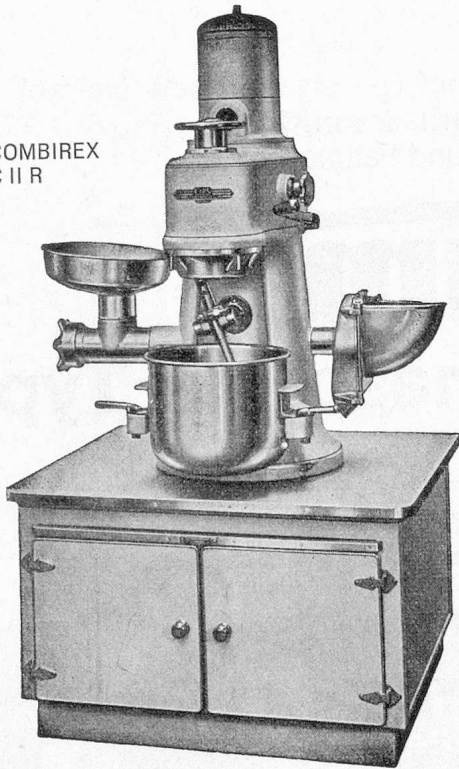

Lips

Universal-Küchenmaschinen

Für jeden Betrieb die richtige Grösse: Hotels, Restaurants, Kantinen, Spitäler, Anstalten, Institutionen.

COMBIREX
C II R

Kurze Lieferfristen
Prompter Monteurservice
Fachmännische Beratung

MASCHINENFABRIK J. LIPS
8902 URDORF

Tel. (051) 98 75 08

OLMA 1965 Halle 4 Stand 454

SSS

Produkte

für
jedes
Wasser-
jede
Maschine

vaco kalkbeständiges
Vor- und Klarwaschmittel

alba Vollwaschmittel
auf der Basis von reiner Seife

supal sehr kalkbeständiges Universal-
Waschmittel **ohne** Bleichmittel

suptin sehr kalkbeständiges Universal-
Waschmittel **mit** Bleichmittel

Van Baerle

Chemische Fabrik
Münchenstein, Tel. 061 46 89 00

GO