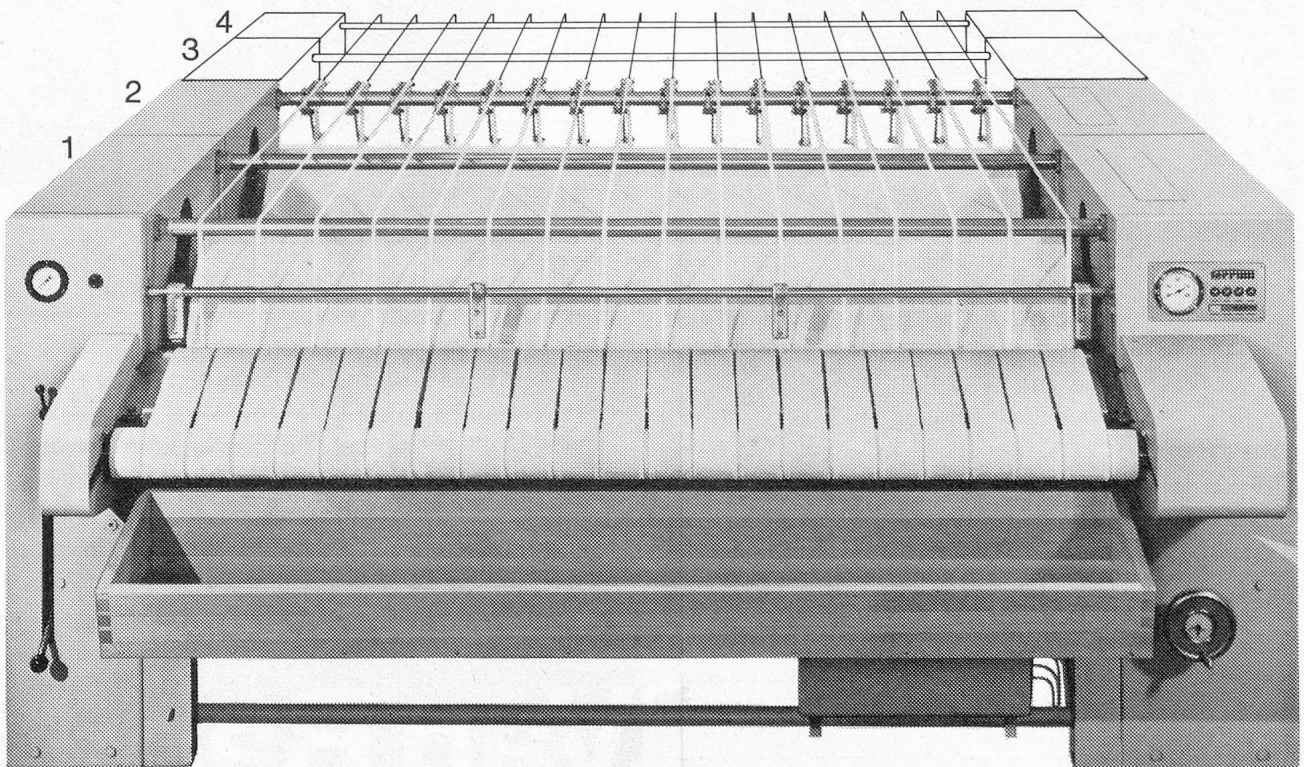

1 oder **2** oder **3** oder **4**

Die neue Ferrum-Mehrmulden-Glättemaschine wird mit der Entwicklung Ihres Hauses schritthalten. Durch einfachen Anbau einer weiteren Glätte-Einheit kann die Leistung Ihrer Maschine wesentlich gesteigert werden. Die neue Glättemaschine kann bis auf 4 Mulden respektive Walzen ausgebaut werden. Walzendurchmesser: 600 mm, Walzenlänge: 2300 mm.

Viele Vorteile zeichnen die Neukonstruktion, die sich in der Praxis bewährt hat, aus:
stufenloser Antrieb für Walzengeschwindigkeiten von 2,5 m/Min. bis 25 m/Min.
stufenlos einstellbarer Glättedruck durch Hydrauliksystem
gute Ausfahrmöglichkeiten der Walze zwecks Neubildung
Glättemulde aus Spezialstahl
wirkungsvolle Dampfabsaugung
Beheizung der Mulde durch Hochdruckdampf, Heisswasser oder Heissöl
automatische Wäsche-Einführung mit Sicherheitsvorrichtung
Anbaumöglichkeiten für Eingabemaschine und Faltmaschine

ferrum

Mehrmulden – Glättemaschine Typ R

Ferrum AG, Giesserei & Maschinenfabrik, 5102 Rapperswil/Schweiz