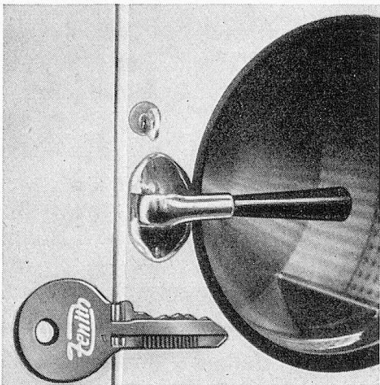

Ein Sicherheitsschloss verriegelt die Einfülltüre elektrisch und mechanisch. Erst wenn Sie die Einfülltüre mit dem Schlüssel geschlossen haben, wird die Maschine in Betrieb gesetzt, und wenn Sie die Türe öffnen, stellt die Maschine automatisch ab. Eine Sicherheitsvorkehrung, die vor allem Ihre Kinder schützt.