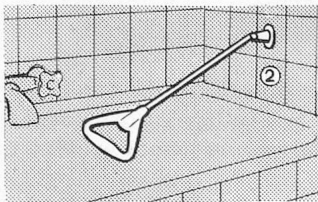

② **HG-Badegriff**, nach allen Seiten drehbar. Erleichtert das Aufstehen im Bade und auf der Toilette.