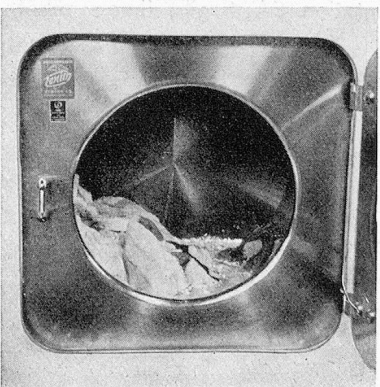

Ein Blick durch das Schauglas, und Sie können den Waschvorgang kontrollieren. Ohne weiteres dürfen Sie die Einfülltüre bei der Zenith während des Waschens öffnen. Die Lauge kann nicht herausfließen. Jederzeit können Sie Wäsche dazugeben oder herausnehmen.