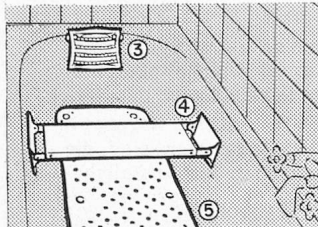

Verlangen Sie unsere Prospekte auch über Tumbler und Kombinationen.

Zenith

RYMANN AG

MASCHINENFABRIK UND APPARATEBAU

5502 HUNZENSCHWIL AG

Tel. (064) 47 22 63

"Bade-Helfer" für alte Leute...

Unsere Bade-Hilfs-Artikel geben älteren, kranken, gebrechlichen und korpulenten Leuten **Halt, Stütze, Sicherheit** beim Baden und ermöglichen das Einsteigen und Verlassen der Badewanne aus eigener Kraft.

① **Bade-Helfer**, wird am Wannenrand oder an der Wand montiert. Sichere Stütze beim Einsteigen oder Verlassen der Badewanne aus eigener Kraft.

② **HG-Badegriff**, nach allen Seiten drehbar. Erleichtert das Aufstehen im Bade und auf der Toilette.

③ **Kopf-Kissen**, zum Aufstützen des Kopfes und als Schutz gegen das Nasswerden der Haare.

④ **Badewannen-Sitz**, keine Montage - der Sitz wird nur zwischen die Wannenwände gelegt - haftet absolut fest und sicher - ein Griff und er ist wieder entfernt.