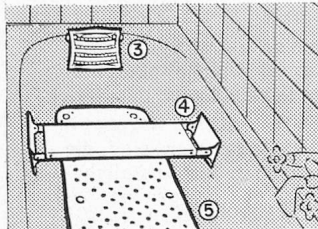

Verlangen Sie unsere Prospekte auch über Tumbler und Kombinationen.

Zenith

RYMANN AG

MASCHINENFABRIK UND APPARATEBAU

5502 HUNZENSCHWIL AG

Tel. (064) 47 22 63

"Bade-Helfer" für alte Leute...

Unsere Bade-Hilfs-Artikel geben älteren, kranken, gebrechlichen und korpulenten Leuten **Halt, Stütze, Sicherheit** beim Baden und ermöglichen das Einsteigen und Verlassen der Badewanne aus eigener Kraft.

① **Bade-Helfer**, wird am Wannenrand oder an der Wand montiert. Sichere Stütze beim Einsteigen oder Verlassen der Badewanne aus eigener Kraft.

② **HG-Badegriff**, nach allen Seiten drehbar. Erleichtert das Aufstehen im Bade und auf der Toilette.

③ **Kopf-Kissen**, zum Aufstützen des Kopfes und als Schutz gegen das Nasswerden der Haare.

④ **Badewannen-Sitz**, keine Montage - der Sitz wird nur zwischen die Wannenwände gelegt - haftet absolut fest und sicher - ein Griff und er ist wieder entfernt.