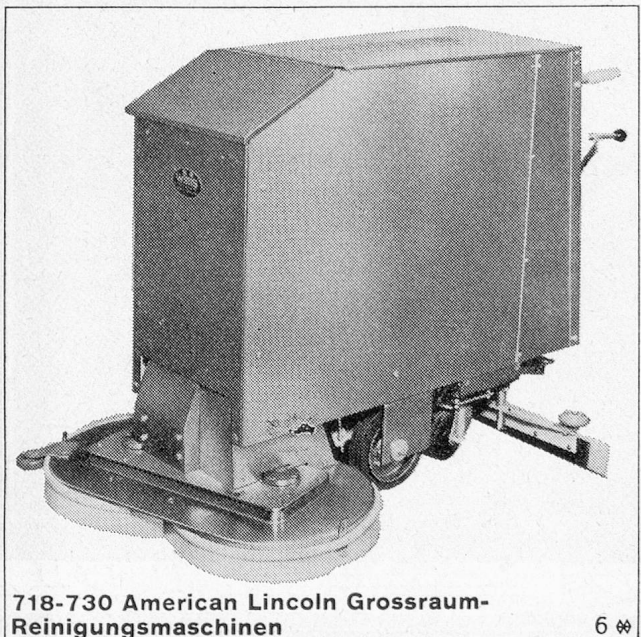

Beratungs- dienst

Ausgebaute Service-
Organisation in der
ganzen Schweiz. Für alle
Fragen der rationellen
Grossraum-Reinigung
stehen Ihnen Fachleute
kostenlos zur Verfügung.
Verlangen Sie Prospekte,
Beratung und unver-
bindliche Vorführung.

718-730 American Lincoln Grossraum-
Reinigungsmaschinen