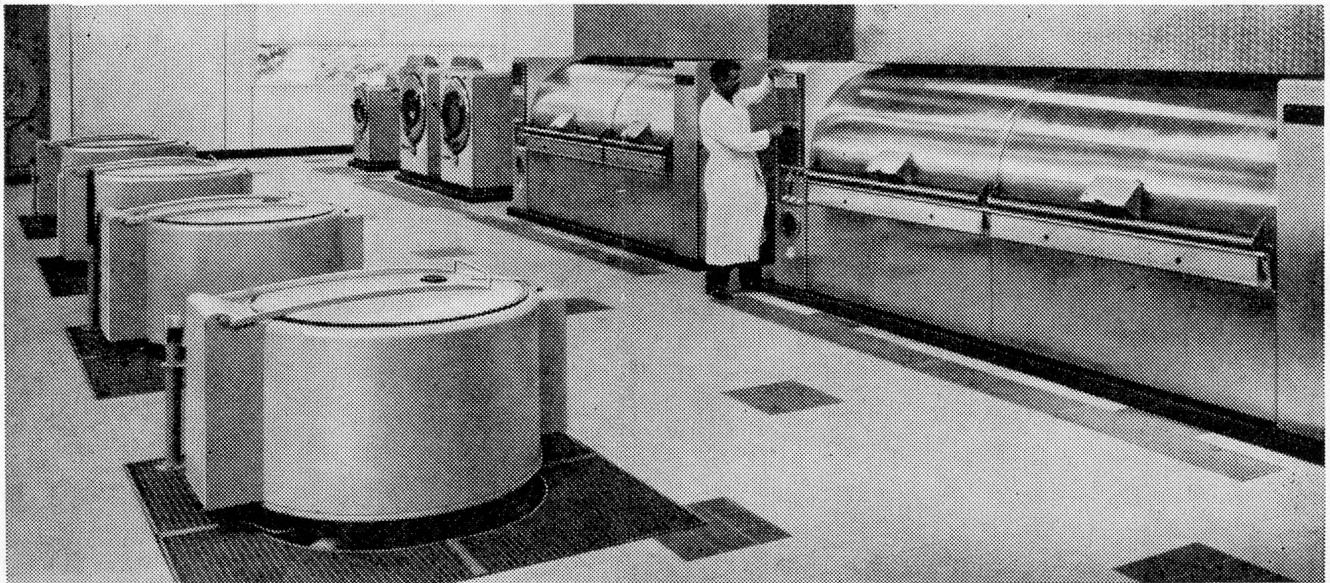

Schulthess Waschautomaten

für jede Betriebsgrösse

Das SCHULTHESS-Fabrikationsprogramm umfasst Wäschereimaschinen für verschiedene Bedürfnisse und Leistungen. Erfahrene Planungsfachleute beraten Sie, zeigen Ihnen die leistungsgerechten Kombinationen, suchen für Sie die rationellste und personalsparende Einrichtung.

Die Lochkartensteuerung der Schulthess-Waschautomaten ermöglicht Ihnen zudem jederzeit die Einschaltung von speziellen Waschprogrammen für besondere Waschanforderungen. Eine neue Lochkarte löst jedes neue Waschproblem – heute oder nach Jahren.

Telephonieren Sie uns oder verlangen Sie Unterlagen mit untenstehendem Bon.

SCHULTHESS-Erfahrung

SCHULTHESS-Qualität

SCHULTHESS-Sicherheit

Grosswäscherei in Frankreich Tagesleistung ca. 3000 kg