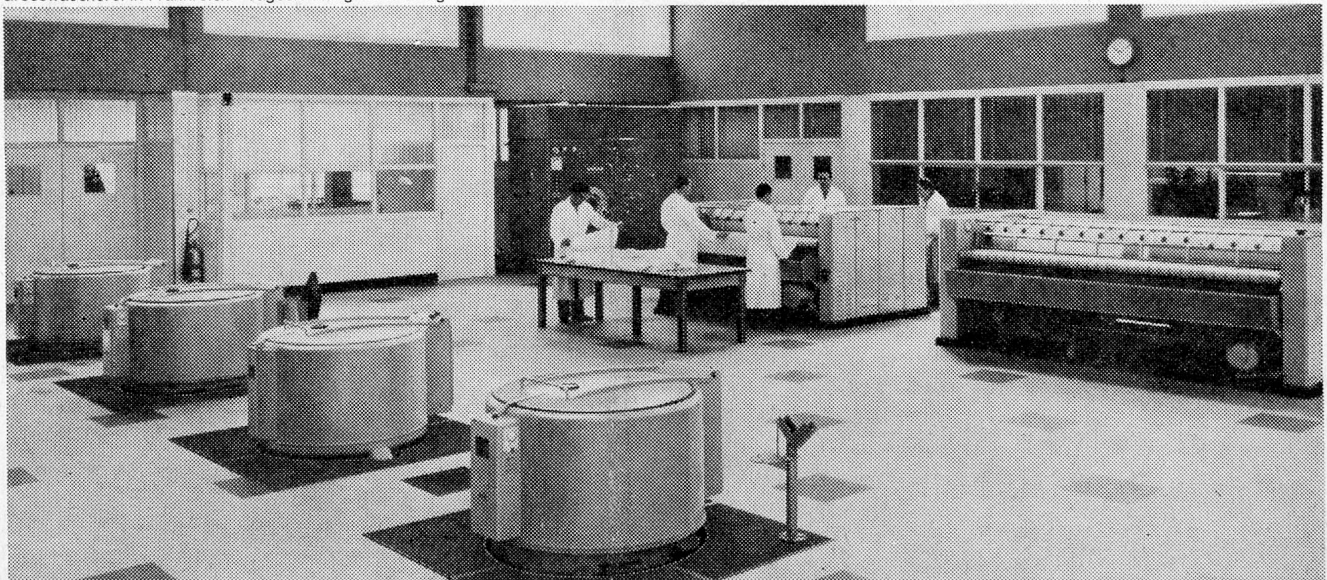

Telephonieren Sie uns oder verlangen Sie Unterlagen mit untenstehendem Bon.

SCHULTHESS-Erfahrung

SCHULTHESS-Qualität

SCHULTHESS-Sicherheit

Grosswäscherei in Frankreich Tagesleistung ca. 3000 kg

# SCHULTHESS