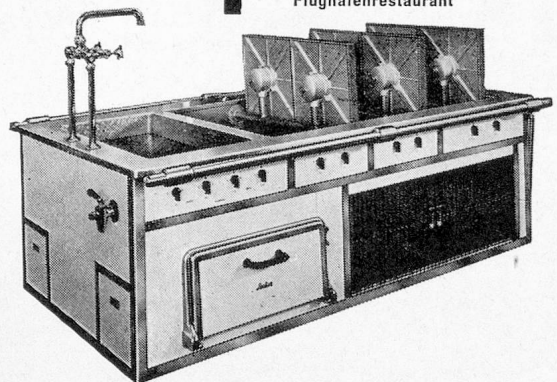

GURIT AG, vormals Gummi-Werke Richterswil AG, RICHTERSWIL ZH

Telefon (051) 95 94 21

Der neue elektrische

Locher

KIPP-PLATTENHERD

setzt sich überall durch, wo bessere Leistungen, höchste Betriebssicherheit und grösste Sauberkeit verlangt werden.

In- und ausländische Patente

OSKAR LOCHER AG

FABRIK FÜR ELEKTR. HEIZ- UND KOCHAPPARATE

8034 ZÜRICH, BAURSTRASSE 14

Locher

Kein Verkalken mehr

Schutz gegen Verkalkung, Rost und Korrosion durch das einfache, billige und erfolgreiche METADIUM-Verfahren (amtl. geprüft). Bereits sind über 5000 Apparate und Anlagen in der Schweiz installiert worden.