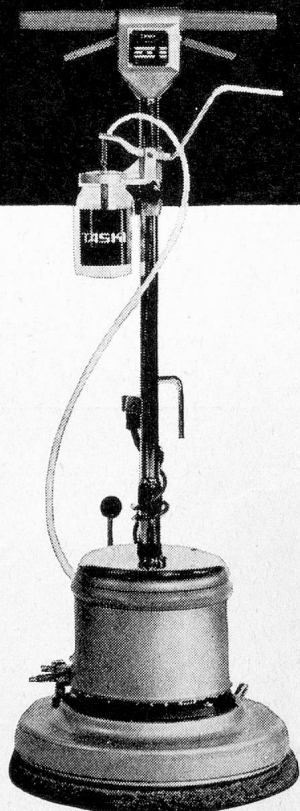

Crèmepulver, Backpulver
Fondant, Backmassen, Aromen
Essenzen, Farben

C. Münzenmeier, Pfäffikon SZ
Wolrowe-Werk
Telefon (055) 5 42 13

TASKI

das Spray-Gerät
an Ihre Maschine

die Spray-Emulsion
TASKI P44
hinein