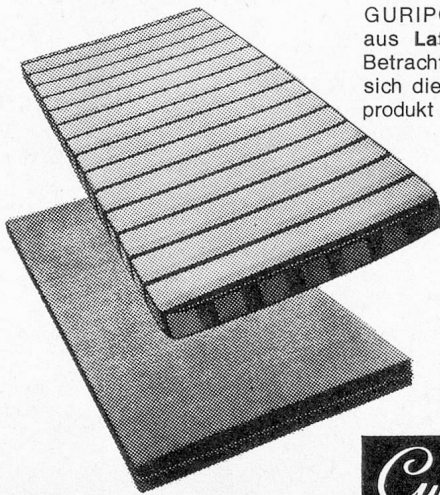

Download PDF: 01.04.2025

ETH-Bibliothek Zürich, E-Periodica, <https://www.e-periodica.ch>

OEL-LAGERTANKS

- ZYLINDRISCHE FORM
- DOPPELWANDIGE AUSFÜHRUNG
- KUBISCHE FORM
- WERKSTATTGESCHWEISST
- PLATZGESCHWEISST

ESBE

AUSKÜNFTE UND OFFERTEN DIREKT DURCH DEN FABRIKANTEN

ERNST STOLLER BELP / BE
TANKBAU

☎ 031 / 81 07 09

MATRATZEN

Beim Anschaffen von

GURIPOR anatomic aus Latexschaum in Betracht ziehen, heißt, sich diesem Spitzenprodukt anzuvertrauen

Vom SIH geprüft und empfohlen

anatomic

Die GURIPOR-Matratze basiert auf bewährten Rezepten. Dank dem **verstärkten Mittelteil** ist diese Matratze vollkommen. Sie stützt den Körper beim Liegen und Sitzen in idealer Weise. Verlangen Sie ausdrücklich GURIPOR im Fachgeschäft oder bei Ihrem Lieferanten.