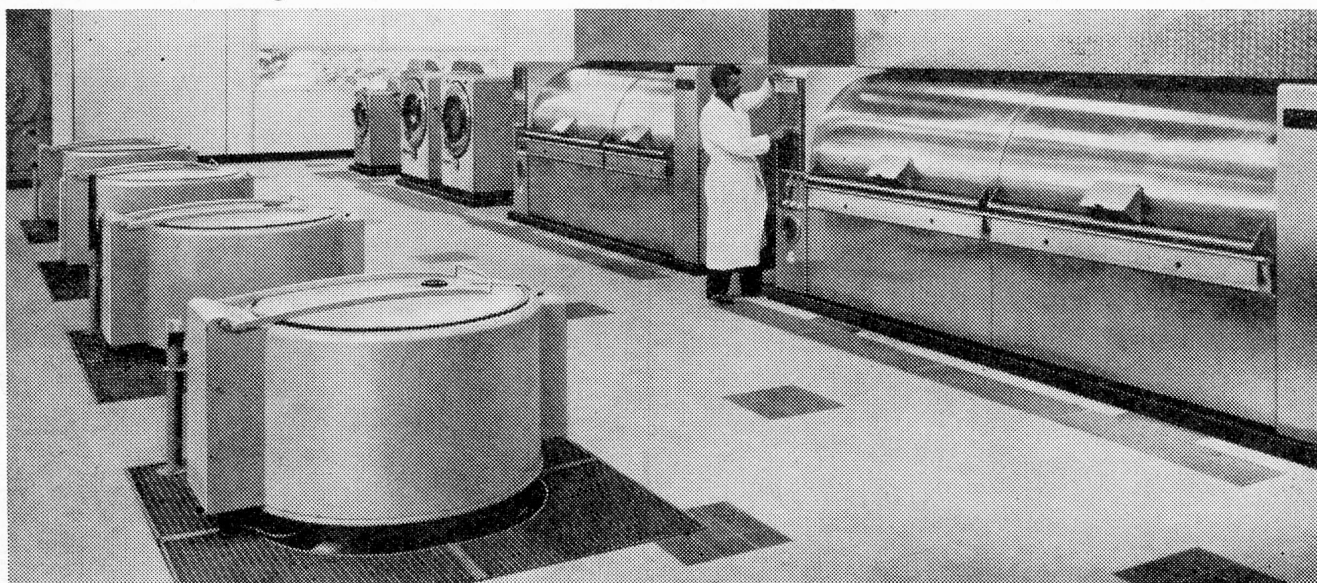

Schulthess Waschautomaten

für jede Betriebsgrösse

Das SCHULTHESS-Fabrikationsprogramm umfasst Wäschereimaschinen für verschiedene Bedürfnisse und Leistungen. Erfahrene Planungsfachleute beraten Sie, zeigen Ihnen die leistungsgerechten Kombinationen, suchen für Sie die rationellste und personalsparende Einrichtung.

Die Lochkartensteuerung der Schulthess-Waschautomaten ermöglicht Ihnen zudem jederzeit die Einschaltung von speziellen Waschprogrammen für besondere Waschanforderungen. Eine neue Lochkarte löst jedes neue Waschproblem – heute oder nach Jahren.

Telephonieren Sie uns oder verlangen Sie Unterlagen mit untenstehendem Bon.

SCHULTHESS-Erfahrung

SCHULTHESS-Qualität

SCHULTHESS-Sicherheit

Grosswäscherei in Frankreich Tagesleistung ca. 3000 kg