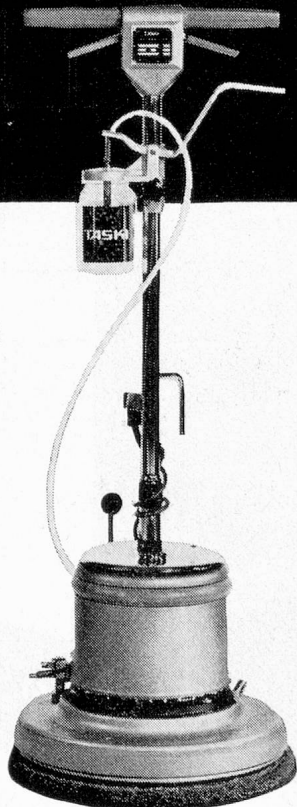

die Spray-Emulsion
TASKI P44
hinein

den Scotch-Brite
Pad unter den
Führungsteller

...das ist die revolutionierende **TASKI Spray-Methode**, die weitgehend die arbeitsintensiven Grundreinigungen erübrigt; denn sie löst den Schmutz und erneuert den Wachsaufrag **in einem Arbeitsgang**. Ja, so einfach reinigt man heute – und so viel besser!
Verlangen Sie Prospekte und Vorführungen durch