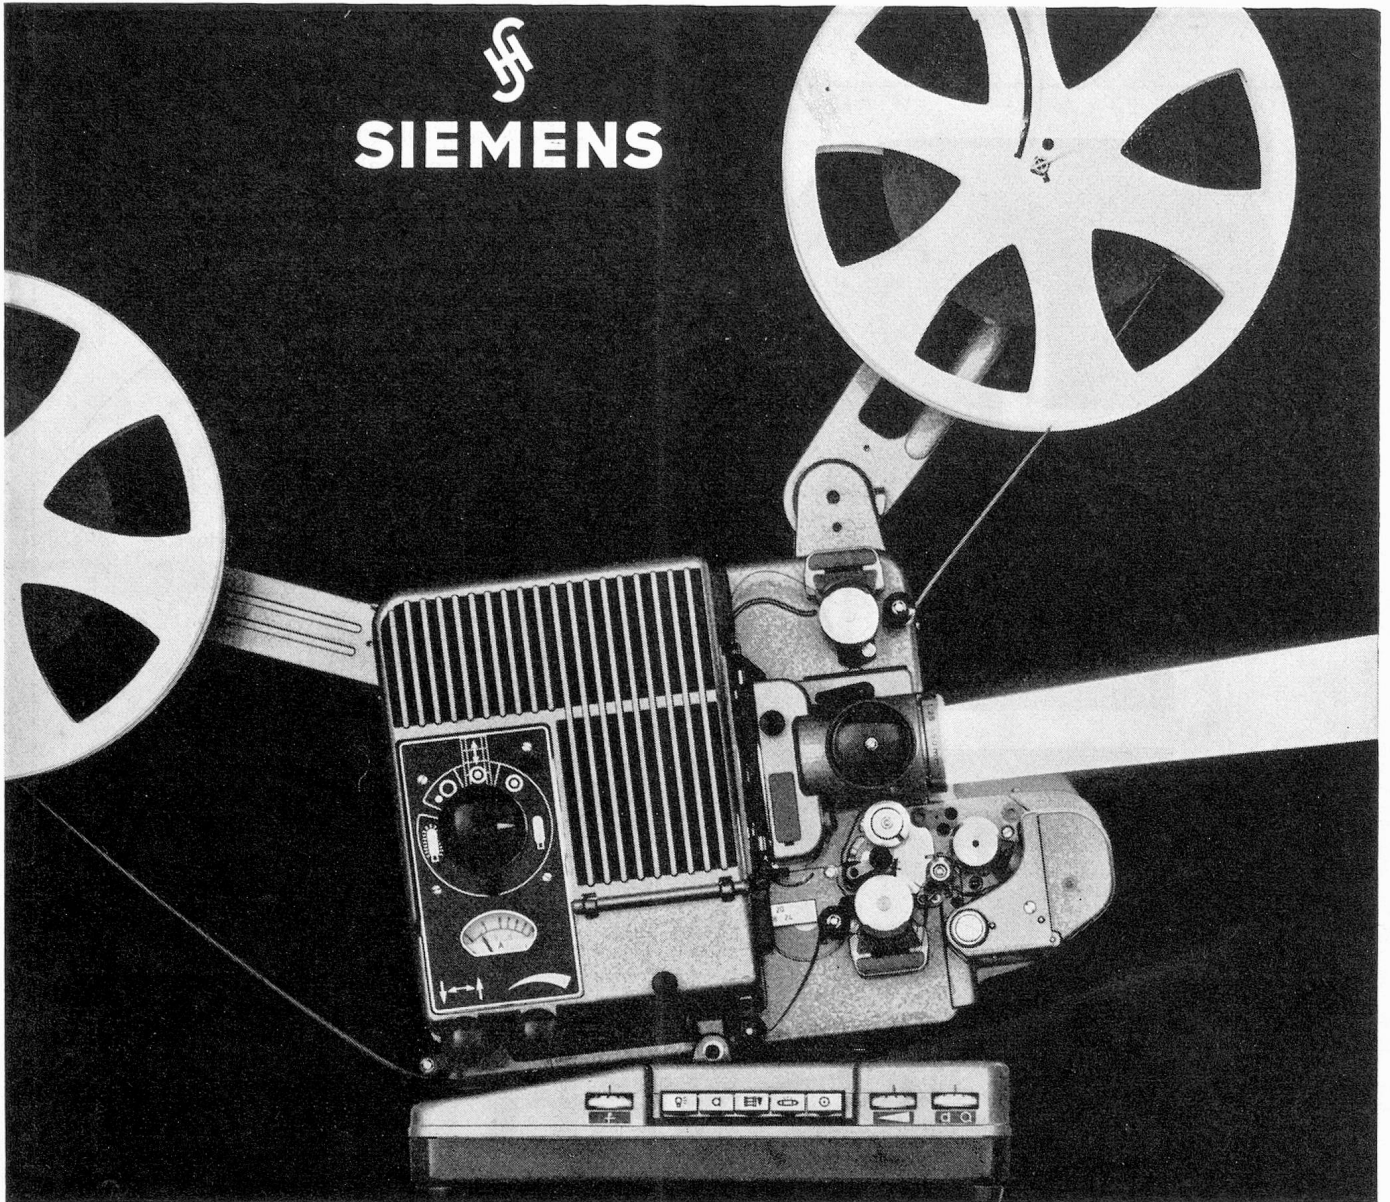

SIEMENS

Neuer Schulprojektor

Leicht transportable Projektoren sind Voraussetzung für den Einsatz in Schulen. In den letzten Jahren konnte das Gewicht der SIEMENS-Tonprojektoren «2000» schon wesentlich herabgesetzt werden. Ein weiterer Erfolg ist diese neue Konstruktion mit einem 7,5-Watt-Transistor-Verstärker, der im etwas vergrößerten Sockel des Projektors untergebracht ist. Das Gewicht des kompletten Tonprojektors ist mit **nur 13,5 kg** überraschend gering.