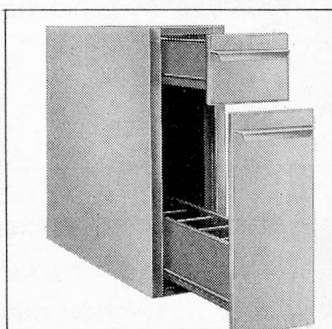

**nur feucht aufziehen,
kein Nachspülen,
kein Auftrocknen!**

AJAX-Markenartikel der Colgate-Palmolive AG werden in modernster Fabrik in Wetzikon ZH hergestellt. Verlangen Sie Muster oder Vertreterbesuch.

Colgate-Palmolive AG Zürich 22
Industrieabteilung
Telephon 051 27 40 33

ARBEITSTISCHE

**MIT
NORMEINBAUTEN
VON FRANKE**

Auf der Basis der GASTRO-NORM hat Franke eine Serie bewährter, preisgünstiger Arbeitstische mit verschiedenen austauschbaren Normeinbauten geschaffen. Diese Franke Arbeitstische lassen sich mit anderen Grosskücheneinrichtungen zu einem platzsparenden Ganzen zusammenstellen, das ein rationelles Arbeiten erlaubt. Die Franke Arbeitstische mit Normeinbauten sind aus robustem, hygienischem Chromnickelstahl hergestellt. Sie halten jeder Dauerbeanspruchung stand und benötigen keine spezielle Pflege. Franke Arbeitstische mit Normeinbauten sind in unzähligen Va-