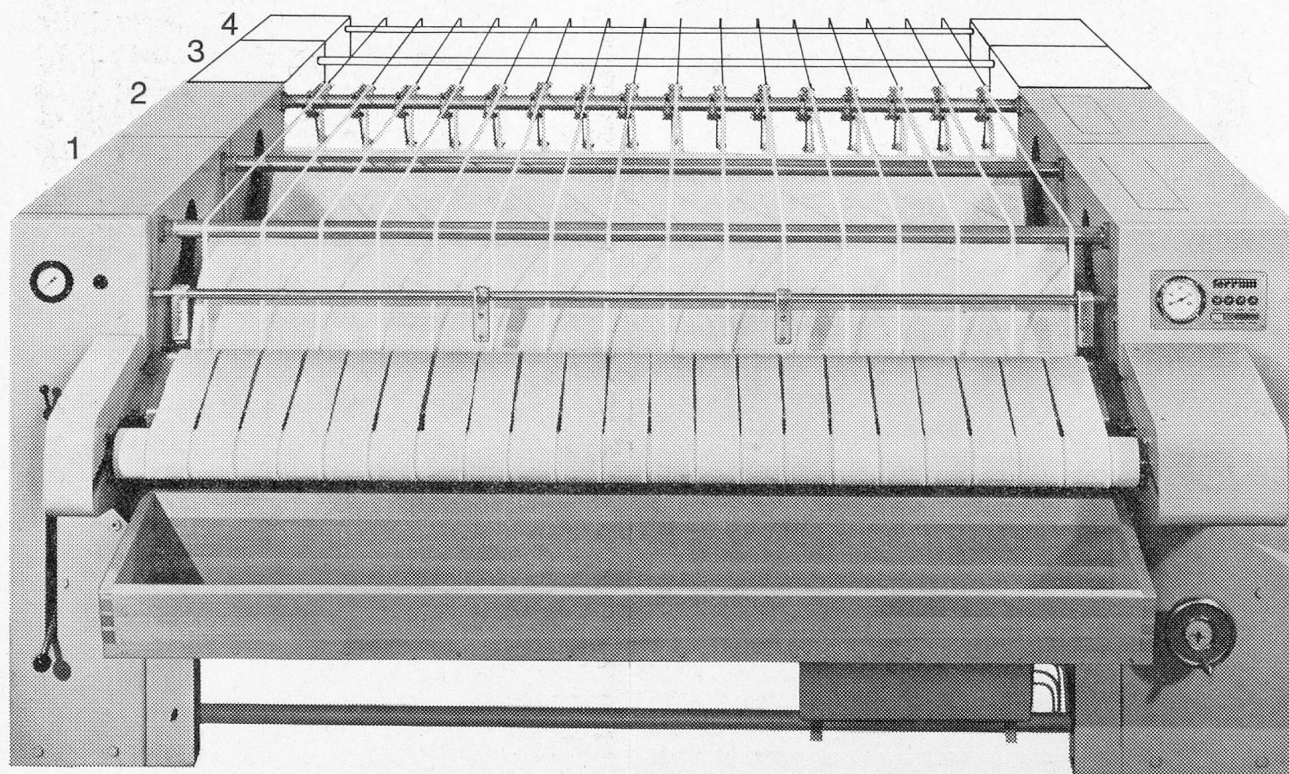

1 oder **2** oder **3** oder **4**

Die neue Ferrum-Mehrmulden-Glättemaschine wird mit der Entwicklung Ihres Hauses schritthalten. Durch einfachen Anbau einer weiteren Glätte-Einheit kann die Leistung Ihrer Maschine wesentlich gesteigert werden. Die neue Glättemaschine kann bis auf 4 Mulden respektive Walzen ausgebaut werden. Walzendurchmesser: 600 mm, Walzenlänge: 2300 mm.

Viele Vorteile zeichnen die Neukonstruktion, die sich in der Praxis bewährt hat, aus:
stufenloser Antrieb für Walzengeschwindigkeiten von 2,5 m/Min. bis 25 m/Min.
stufenlos einstellbarer Glättedruck durch Hydrauliksystem
gute Ausfahrmöglichkeiten der Walze zwecks Neubildung Glättemulde aus Spezialstahl
wirkungsvolle Dampfabsaugung
Beheizung der Mulde durch Hochdruckdampf, Heisswasser oder Heissöl
automatische Wäsche-Einführung mit Sicherheitsvorrichtung
Anbaumöglichkeiten für Eingabemaschine und Faltmaschine

ferrum

Mehrmulden—Glättemaschine Typ R

Ferrum AG, Giesserei & Maschinenfabrik, 5102 Rapperswil/Schweiz