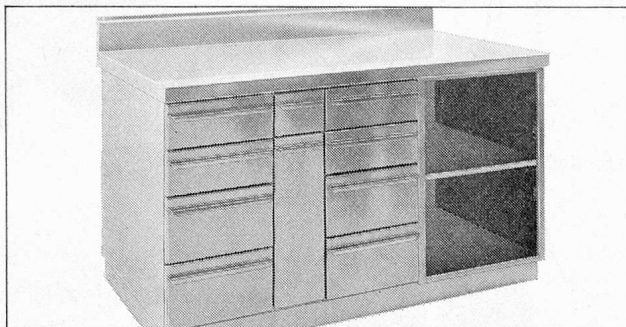

Colgate-Palmolive AG Zürich 22
Industrieabteilung
Telephon 051 27 40 33

ARBEITSTISCHE

**MIT
NORMEINBAUTEN
VON FRANKE**

Auf der Basis der GASTRO-NORM hat Franke eine Serie bewährter, preisgünstiger Arbeitstische mit verschiedenen austauschbaren Normeinbauten geschaffen. Diese Franke Arbeitstische lassen sich mit anderen Grosskücheneinrichtungen zu einem platzsparenden Ganzen zusammenstellen, das ein rationelles Arbeiten erlaubt. Die Franke Arbeitstische mit Normeinbauten sind aus robustem, hygienischem Chromnickelstahl hergestellt. Sie halten jeder Dauerbeanspruchung stand und benötigen keine spezielle Pflege. Franke Arbeitstische mit Normeinbauten sind in unzähligen Va-