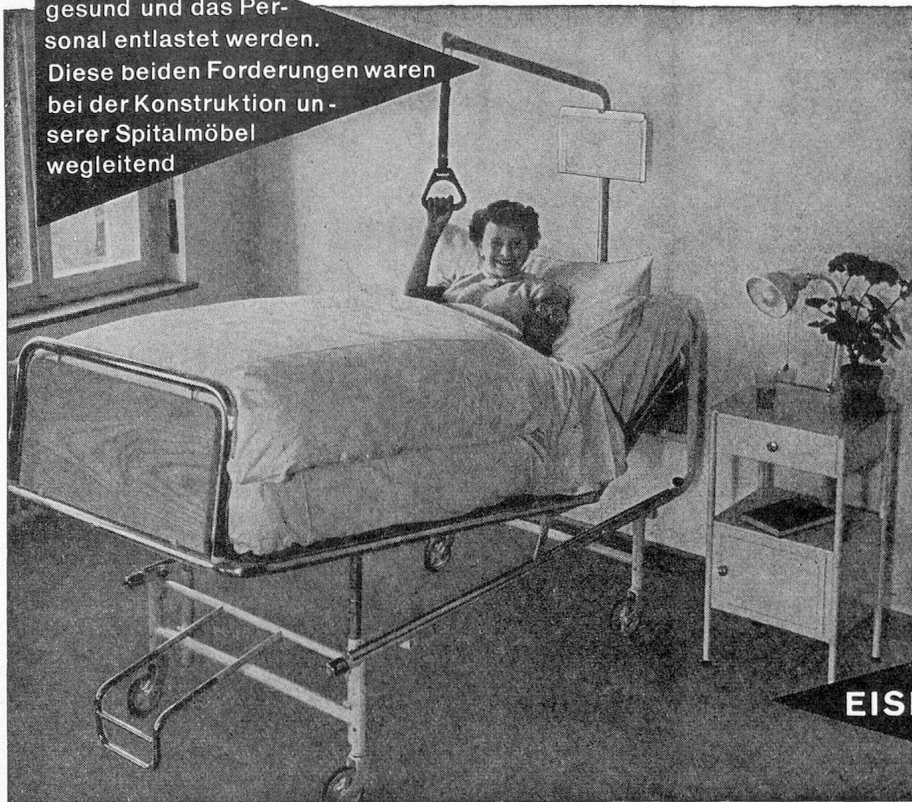

Der Patient soll gesund und das Personal entlastet werden. Diese beiden Forderungen waren bei der Konstruktion unserer Spitalmöbel wegleitend

**BASLER
EISENMÖBELFABRIK AG.
SISSACH**
Tel. (061)

Metzger

Der neue elektrische

Locher

KIPP-PLATTENHERD

setzt sich überall durch, wo bessere Leistungen, höchste Betriebssicherheit und grösste Sauberkeit verlangt werden.