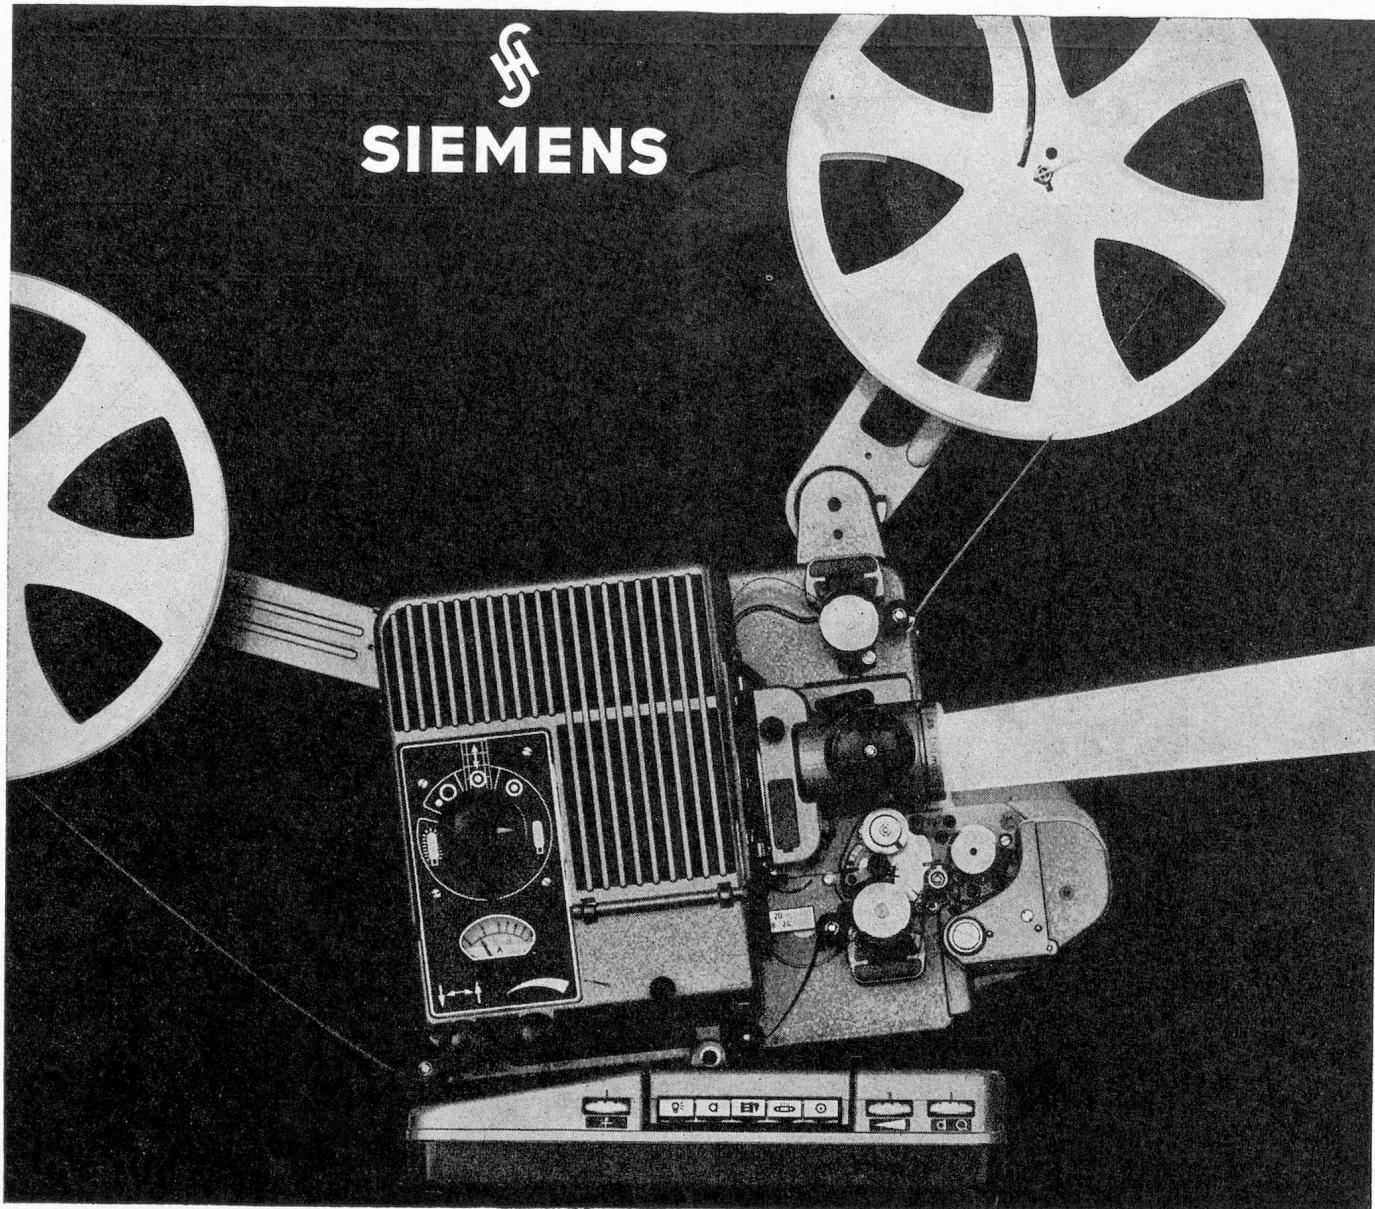

FABRIK HYGIENISCH-DIÄTETISCHER
NAHRUNGSMITTEL / GLAND (WAADT)

SIEMENS

Neuer Schulprojektor

Leicht transportable Projektoren sind Voraussetzung für den Einsatz in Schulen. In den letzten Jahren konnte das Gewicht der SIEMENS-Tonprojektoren «2000» schon wesentlich herabgesetzt werden. Ein weiterer Erfolg ist diese neue Konstruktion mit einem 7,5-Watt-Transistor-Verstärker, der im etwas vergrößerten Sockel des Projektors untergebracht ist. Das Gewicht des kompletten Tonprojektors ist mit **nur 13,5 kg** überraschend gering.