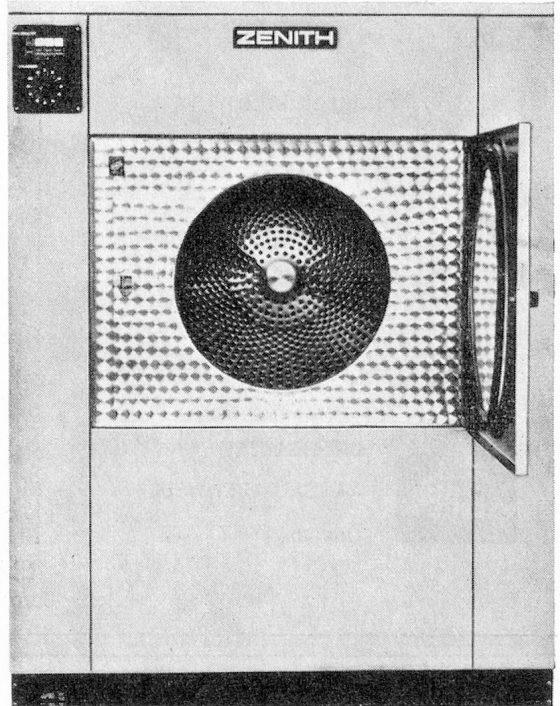

eo

Der neue

ZENITH Tumbler

Der ideale Wäschetrockner für den Heim- und Anstaltsbetrieb.

2 Typen: T 15 und T 30 für 15 und 30 kg Trockenwäsche pro Füllung.

Einwandfreie Trocknung, staubfreie, aufgelockerte, sonnenfrische Wäsche.