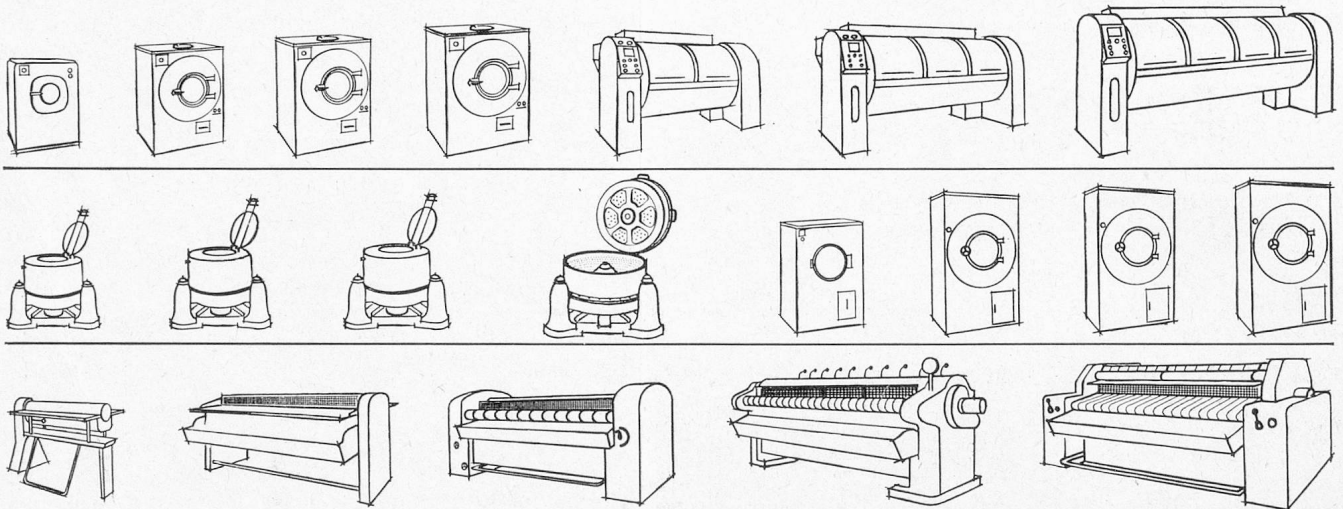

Ferrum AG Giesserei und Maschinenfabrik, Rapperswil/Aarau

ferrum