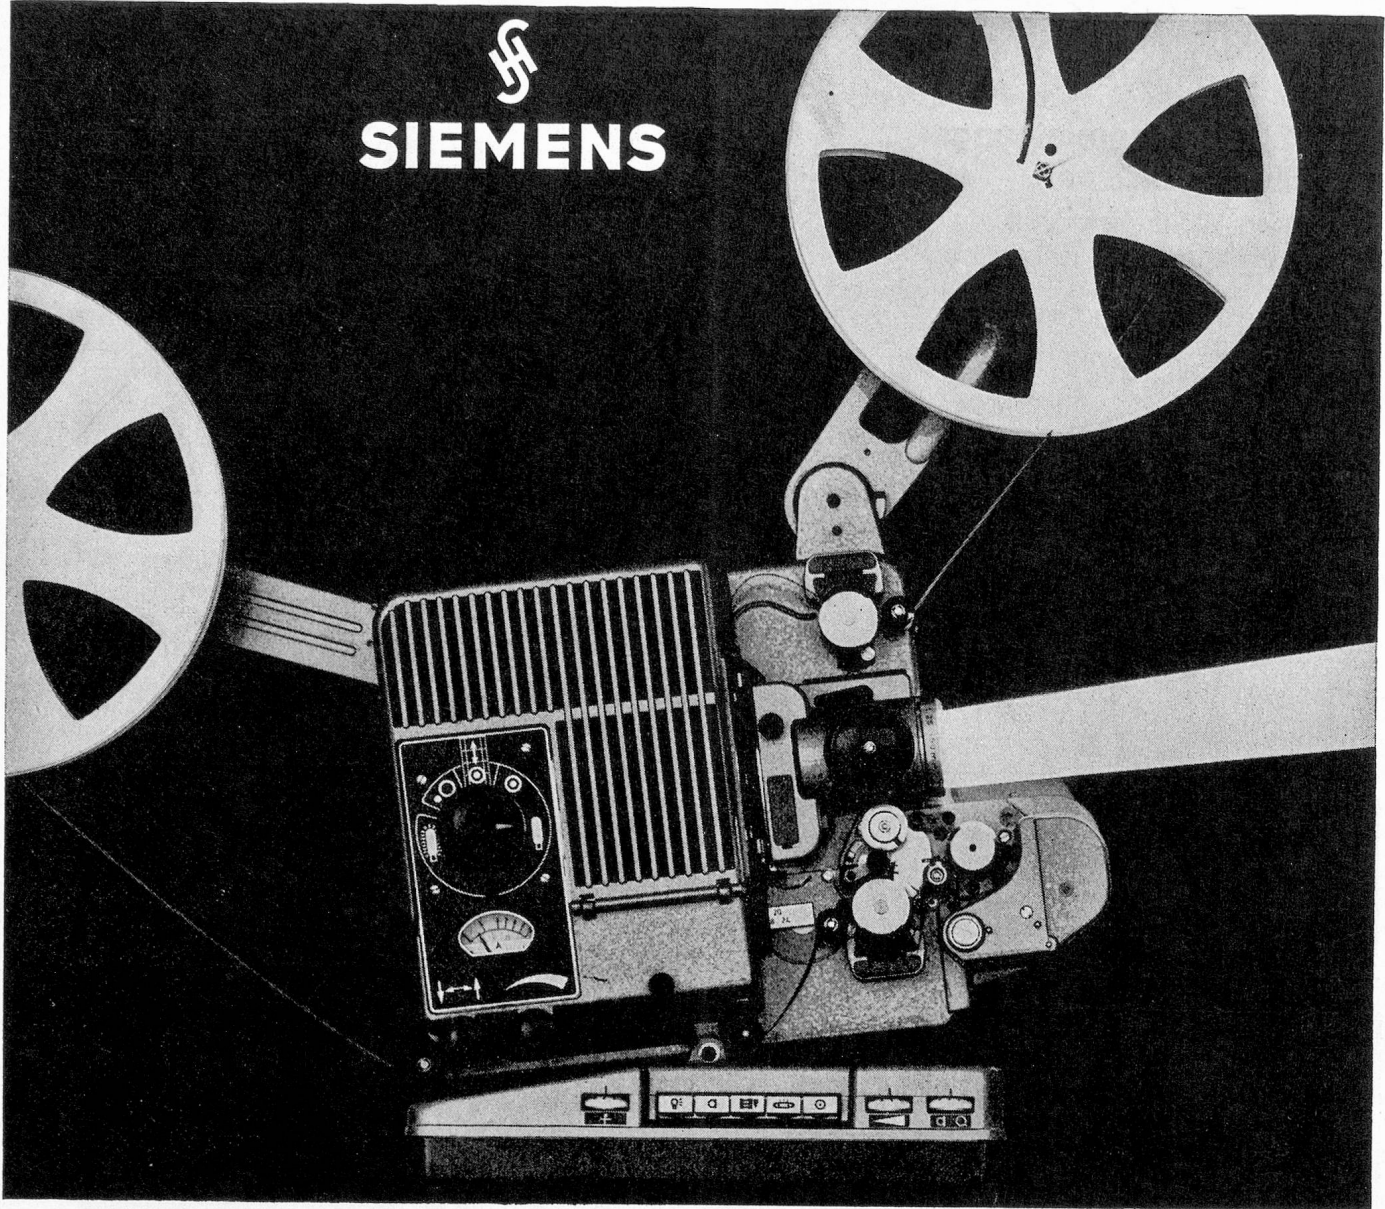

INDUSTRIE-ABTEILUNG

8022 Zürich, Talstrasse 65, Hochhaus zur Schanze, Telefon (051) 27 40 33

SIEMENS

Neuer Schulprojektor

Leicht transportable Projektoren sind Voraussetzung für den Einsatz in Schulen. In den letzten Jahren konnte das Gewicht der SIEMENS-Tonprojektoren «2000» schon wesentlich herabgesetzt werden. Ein weiterer Erfolg ist diese neue Konstruktion mit einem 7,5-Watt-Transistor-Verstärker, der im etwas vergrößerten Sockel des Projektors untergebracht ist. Das Gewicht des kompletten Tonprojektors ist mit **nur 13,5 kg** überraschend gering.