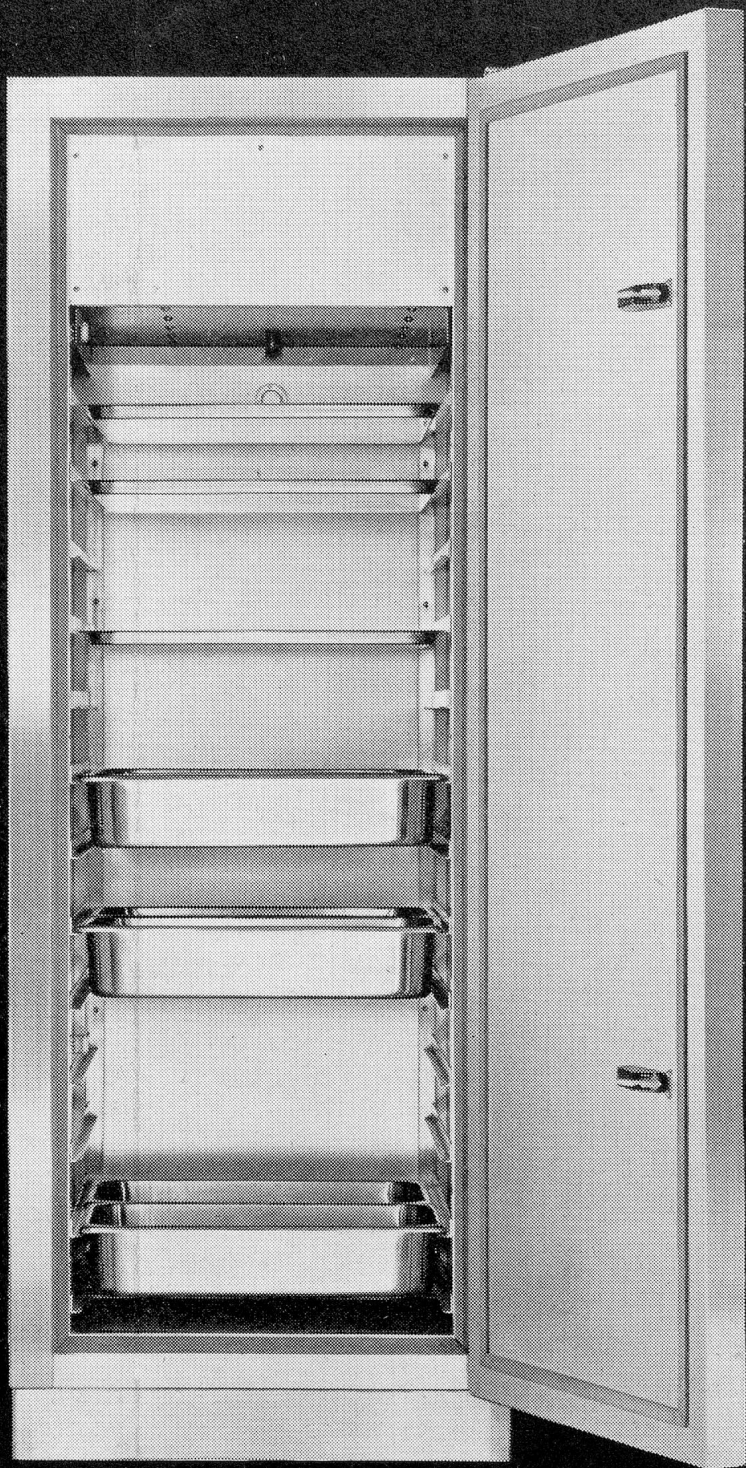

therma

Therma- Gastro-Norm-Kühlschränke

Zwei neue Kühlschränke,
690 und 1520 Liter Inhalt,
zwei neue Tiefkühlschränke,
670 und 1480 Liter Inhalt,
in Gastro-Norm-Massen:
Innenbreite 530 mm,
Innentiefe 650 mm.

Lieferbare Ausrüstungen:
Normbleche zum Einschieben
auf Winkelschienen,
1/1 Normschalen, Gitterroste,
Vollauszüge für Normschalen
und 40-Liter-Milchkannen,
Fleischrollen.

Verkleidung Chromnickelstahl
oder Peralumanblech.
Kühlung durch Hochleistungs-
verdampfer mit direkt
aufgebautem Ventilator.
Neues hochwirksames Isolier-
material. Diese Schränke
können ohne Leistungseinbusse
auch in der Warmen Küche
plaziert werden.

Ein Flaschenkühlschrank aus der
gleichen Baureihe.
Ausgestattet mit runden, auf
Kugellagern laufenden
Drehtablarren. Verkleidung
aus weissen Kunststoff-Platten.

Therma AG, 8762 Schwanden.
Kältebüro Zürich,
Hofwiesenstrasse 141, Postfach,
8042 Zürich.
Telefon 051/2616 06.
Büros in Bern, Basel, Lausanne
und Genf.