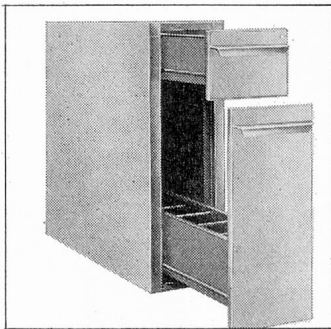

Lieferbare Ausrüstungen:
Normbleche zum Einschieben
auf Winkelschienen,
1/1 Normschalen, Gitterroste,
Vollauszüge für Normschalen
und 40-Liter-Milchkannen,
Fleischrollen.

Verkleidung Chromnickelstahl
oder Peralumanblech.
Kühlung durch Hochleistungs-
verdampfer mit direkt
aufgebautem Ventilator.
Neues hochwirksames Isolier-
material. Diese Schränke
können ohne Leistungseinbusse
auch in der Warmen Küche
plaziert werden.

Ein Flaschenkühlschrank aus der
gleichen Baureihe.
Ausgestattet mit runden, auf
Kugellagern laufenden
Drehtablarren. Verkleidung
aus weissen Kunststoff-Platten.

Therma AG, 8762 Schwanden.
Kältebüro Zürich,
Hofwiesenstrasse 141, Postfach,
8042 Zürich.
Telefon 051/2616 06.
Büros in Bern, Basel, Lausanne
und Genf.

ARBEITSTISCHE

**MIT
NORMEINBAUTEN
VON FRANKE**

Auf der Basis der GASTRO-NORM hat Franke eine Serie bewährter, preisgünstiger Arbeitstische mit verschiedenen austauschbaren Normeinbauten geschaffen. Diese Franke Arbeitstische lassen sich mit anderen Grosskücheneinrichtungen zu einem platzsparenden Ganzen zusammenstellen, das ein rationelles Arbeiten erlaubt. Die Franke Arbeitstische mit Normeinbauten sind aus robustem, hygienischem Chromnickelstahl hergestellt. Sie halten jeder Dauerbeanspruchung stand und benötigen keine spezielle Pflege. Franke Arbeitstische mit Normeinbauten sind in unzähligen Va-

riationen lieferbar: mit Tischflächen aus Chromnickelstahl, Holz oder Marmor – mit diversen Normeinheiten, wie zum Beispiel Schubladenstöcken, Flaschenauszügen, Tablarschränken, Kombischränken und offenen Fächern. Passende und austauschbare Normschalen und Normbleche sind in verschiedenen Abmessungen erhältlich.