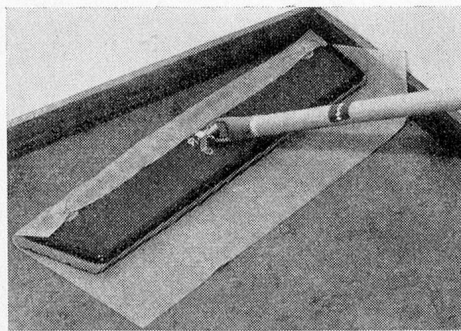

Der TASKI-Trapez-Feuchtwischer hat eine ausgeklügelte Form, hält das Wegwerftuch mit zwei Quickverschlüssen fest und ermöglicht eine maximale Ausnutzung des Wegwerftuchs.

Hygienisch einwandfreie Böden durch hohen Reinigungseffekt.

Die speziell flache Bauart des TASKI-Trapez-Feuchtwischers ermöglicht mühelose Staubbefreiung unter niedrigsten Möbeln.

Die neue Trapezform erlaubt einwandfreie Staubbefreiung aus den Ecken.

TASKI

GUTSCHEIN
für ein
TASKI-Wegwerftuch