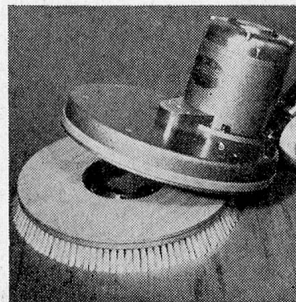

Wibis 1500 — die handliche Mehrzweck-Bodenpflege- maschine mit dem ersten — nicht tropfenden Spray-Gerät.

Wibis 1500 — mit einer Arbeitshöhe von weniger als 10 cm — ist für Fegen, Blochen, Spraysen, Shampooonieren besonders geeignet.

Wibis-Bodenpflegegeräte und -Produkte helfen Ihnen noch rationeller zu arbeiten. Verlangen Sie ausführliche Prospekte. — Unser geschultes Fachpersonal steht Ihnen für alle Fragen der Reinigungsprobleme unverbindlich zur Verfügung.

Wibis AG 8910 Affoltern am Albis Tel. 051/99 63 36/99 51 94
Bodenpflege-Maschinen, -Geräte und -Produkte

☎20