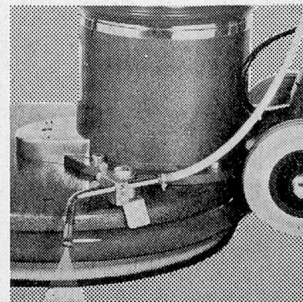

Wibis 1500 — die handliche Mehrzweck-Bodenpflege- maschine mit dem ersten — nicht tropfenden Spray-Gerät.

Wibis 1500 — mit einer Arbeitshöhe von weniger als 10 cm — ist für Fegen, Blochen, Spraysen, Shampooonieren besonders geeignet.

Wibis-Bodenpflegegeräte und -Produkte helfen Ihnen noch rationeller zu arbeiten. Verlangen Sie ausführliche Prospekte. — Unser geschultes Fachpersonal steht Ihnen für alle Fragen der Reinigungsprobleme unverbindlich zur Verfügung.

Wibis AG 8910 Affoltern am Albis Tel. 051/99 63 36/99 51 94
Bodenpflege-Maschinen, -Geräte und -Produkte

☎20