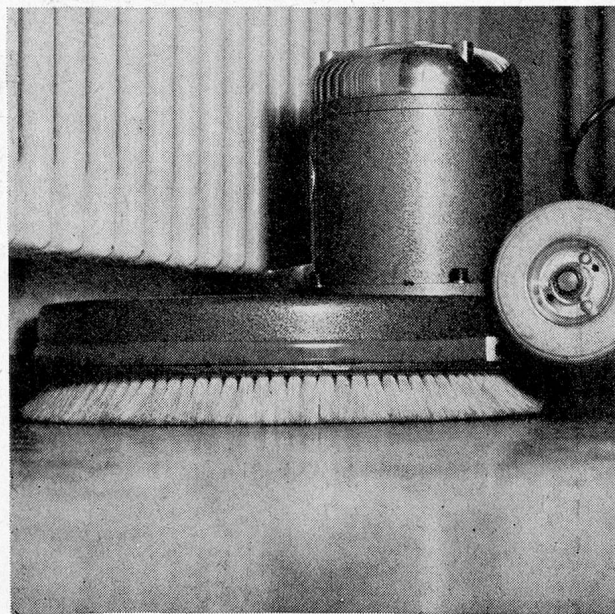

Wibis 1500 — die handliche Mehrzweck-Bodenpflege- maschine mit dem ersten — nicht tropfenden Spray-Gerät.

Wibis 1500 — mit einer Arbeitshöhe von weniger als 10 cm — ist für Fegen, Blochen, Spraysen, Shampooonieren besonders geeignet.

Wibis-Bodenpflegegeräte und -Produkte helfen Ihnen noch rationeller zu arbeiten. Verlangen Sie ausführliche Prospekte. — Unser geschultes Fachpersonal steht Ihnen für alle Fragen der Reinigungsprobleme unverbindlich zur Verfügung.

Wibis AG 8910 Affoltern am Albis Tel. 051/99 63 36/99 51 94
Bodenpflege-Maschinen, -Geräte und -Produkte

☎20