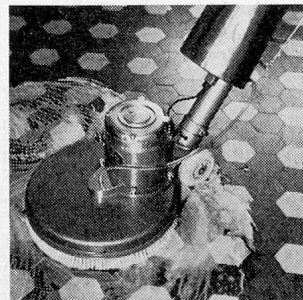

Wibis 1500 — die handliche Mehrzweck-Bodenpflege- maschine mit dem ersten — nicht tropfenden Spray-Gerät.

Wibis 1500 — mit einer Arbeitshöhe von weniger als 10 cm — ist für Fegen, Blochen, Spraysen, Shampooonieren besonders geeignet.

Wibis-Bodenpflegegeräte und -Produkte helfen Ihnen noch rationeller zu arbeiten. Verlangen Sie ausführliche Prospekte. — Unser geschultes Fachpersonal steht Ihnen für alle Fragen der Reinigungsprobleme unverbindlich zur Verfügung.

Wibis AG 8910 Affoltern am Albis Tel. 051/99 63 36/99 51 94
Bodenpflege-Maschinen, -Geräte und -Produkte

☎20