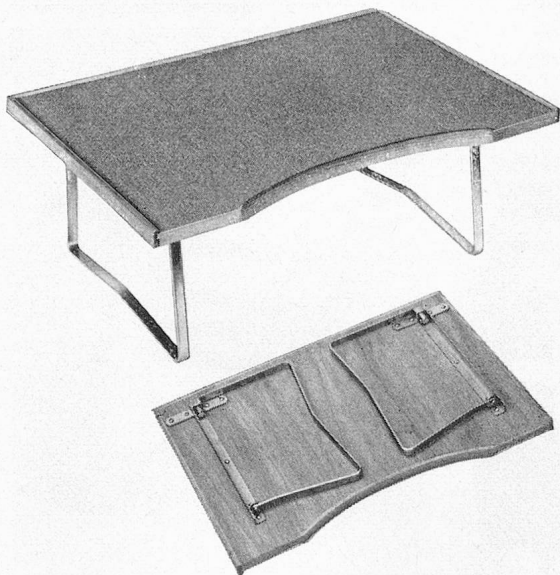

### Hess-Esstisch 965

Müheless können die beiden Füße aufgeklappt  
werden. Platte 65 x 40 cm, Höhe 22 cm, Füße  
verchromt, Platte in verschiedenen Ausführungen.