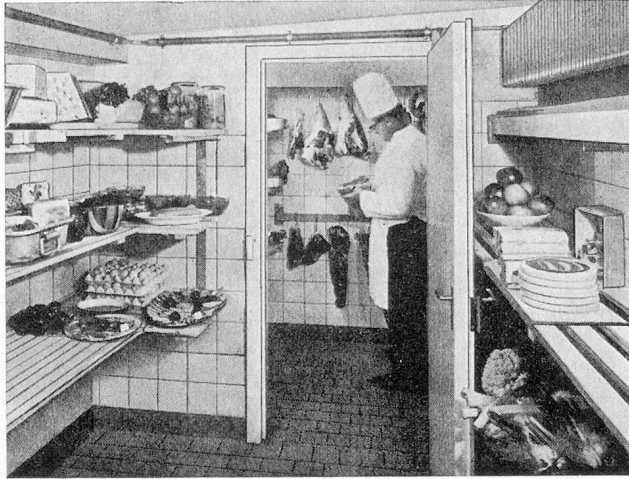

Vor- und Hauptkühlraum