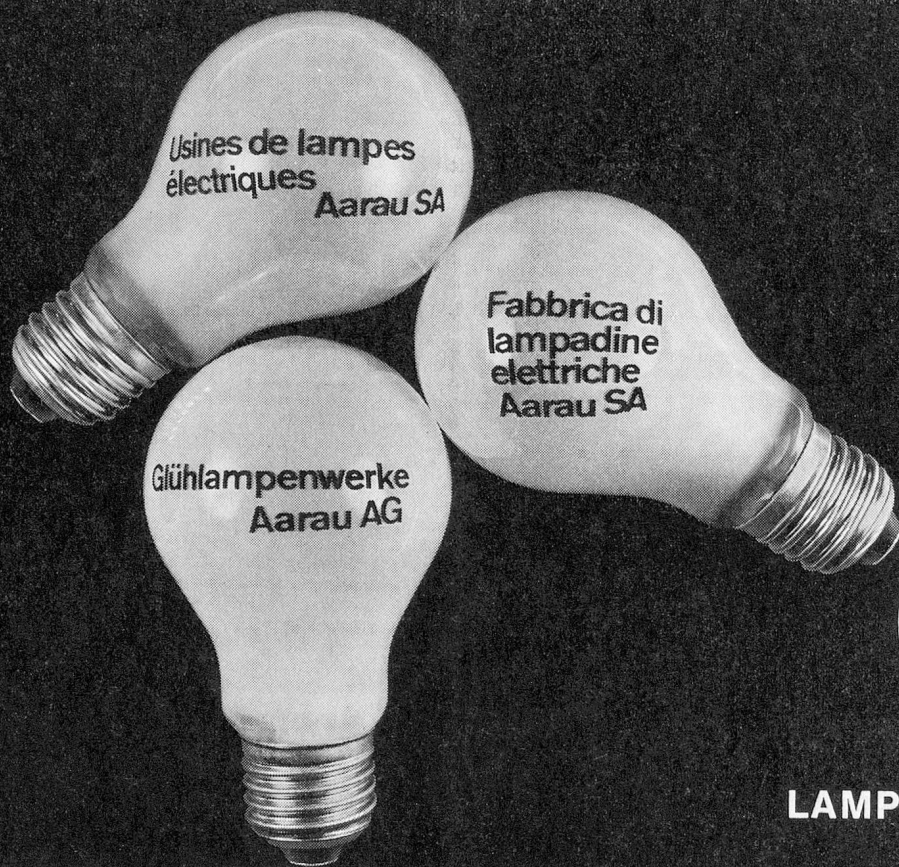

Neu

*Für Besseres,
Schnelleres
Braten, Backen,
Grillieren,
Auftauen,
Regenerieren*

Salvis- Convectomat

*Umluftheizung
Vollstichtglastüren
8 Lagen Gastro-Norm 2/1
Chromnickelstahl*

*In max. 8 Minuten
betriebsbereit
Backzeit um 2/3
reduziert
Bis 500 und mehr
Portionen pro Stunde*

Salvis AG

*Fabrik
elektrischer
Apparate
und Anlagen
6015
Reussbühl-
Luzern
041 5 21 51*

salvis

LAMPE AARAU

GLÜHLAMPENWERKE AARAU AG

5035 Unterentfelden

Telefon 064/43 41 41