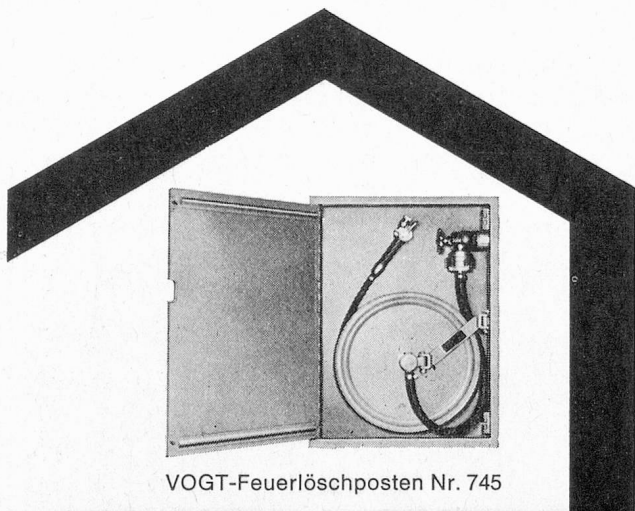

SCHÄLMASCHINE III

**ELEKTRO
 KARTOFFEL-
 SCHÄL-
 MASCHINEN**

Für jeden
 Betrieb
 die geeigneten
 Küchen-
 Maschinen

Hotels
 Restaurants
 Tea Rooms
 Kantinen
 Heime
 Anstalten
 Spitäler

H

BRANDBEKÄMPFUNG

VOGT-Feuerlöschposten Nr. 745

Das ideale Löschgerät für Wohnhäuser, Heime, Spitäler, Betriebe, Hotels, Lagerhäuser usw.

- jederzeitige Einsatzbereitschaft
- einfachste Bedienung
- hervorragende Löschwirkung dank Sprühstrahl
- absolut tropfwassersicher
- Schlauchlängen 10—50 m