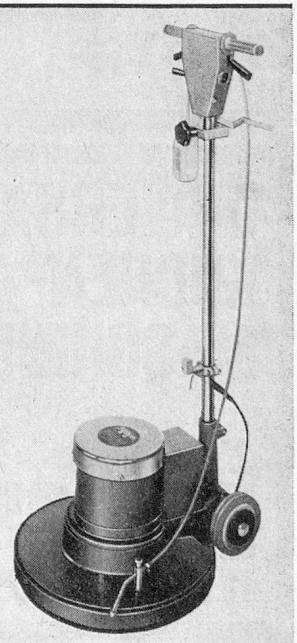

WIBIS

Verlangen Sie
unverbindliche Beratung
und Vorführung

Wibis AG
Bodenpflegemaschinen
-Geräte und -Produkte
8910 Affoltern am Albis
Tel. 051 99 51 94/99 63 36