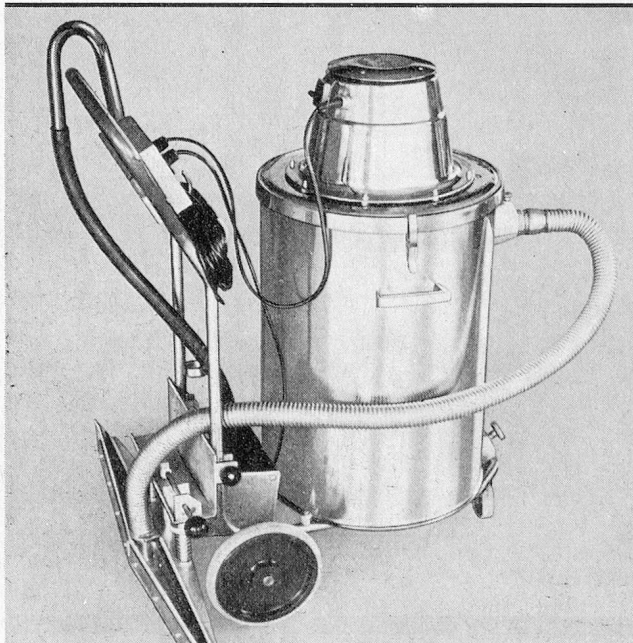

Wibis-Bodenpflegemaschinen für höchste Ansprüche

Wibis hat einen neuen Sauger entwickelt – Wibis 3500. Den ersten mit automatischer Wasser-Entleerung. Technisch durchdacht. Als Staub- oder Wassersauger verwendbar. Ein grosses Plus für einen rationellen Reinigungsablauf. Unkompliziert ist seine Handhabung. Ein Knopfdruck, und der Behälter ist innert 45 Sekunden entleert. Sein Nutzinhalt: 45 Liter. Besonders geeignet für lärmempfindliche Betriebe.

Wibis 1600 heisst die beliebte Mehrzweck-Bodenpflegemaschine für alle Bodenarten mit einer Arbeitsbreite von 47 cm. Sechs Arbeitsgänge lassen sich mit ihr ausführen: fegen, spänen, blochen, spraysen, shampooen oder polieren.

Mit einem Handgriff lässt sie sich beliebig verwandeln. Ihre Hauptmerkmale sind: der geräuscharme Lauf und die praktische Handhabung.