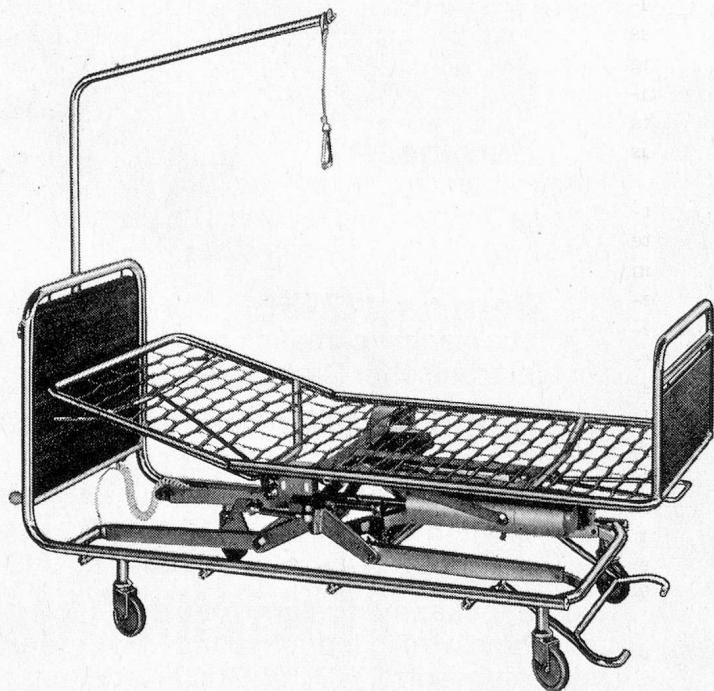

sissach

Qualitätsfabrikate seit 1899

Neues Niveaubett Nr. 5063

Liegehöhe und Keil verstellbar mittels 2 Elektromotoren. Innenmasse: 195 x 90 cm.

Höhenverstellung von 40 bis 70 cm. Keiltiefe 65 cm.

Längste Erfahrung im Bau von elektr. verstellbaren Krankenbetten.

Verlangen Sie unverbindlich Offerten, Unterlagen oder Vertreterbesuch.

Basler Eisenmöbelfabrik AG

4450 Sissach / BL

Telefon (061) 85 17 91