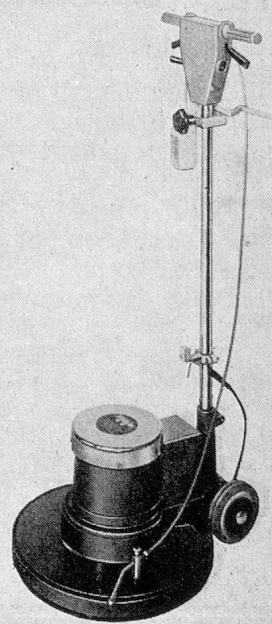

Gastro-Norm-Kühlschrank Typ MT-58

Totalinhalt zirka 580 Liter
Temperatur zirka + 3/ + 5 °C

Mit dem Frigorex-Gastro-Norm-Kühlschrank werden alle Kühlprobleme des gesamten Gastgewerbes, der Grossküchen und Kantinen einwandfrei gelöst.

Die Innenausstattung dieses Kühlschranks können Sie selbst bestimmen. Unbeschränkte Kombinationsmöglichkeiten mit Gitterrosten, Blechen, Körben oder Schalen. Verstellbare Winkelschienen.

Aggregat steckerfertig eingebaut. Vollautomatische Abtauung und Tropfwasserverdunstung.

Verlangen Sie eine unverbindliche Offerte

Frigorex

AG für Kälte und Klima
6000 Luzern

Tel. 041 44 11 44

Wibis-Bodenpflegemaschinen für höchste Ansprüche

Wibis hat einen neuen Sauger entwickelt – Wibis 3500. Den ersten mit automatischer Wasser-Entleerung. Technisch durchdacht. Als Staub- oder Wassersauger verwendbar. Ein grosses Plus für einen rationellen Reinigungsablauf. Unkompliziert ist seine Handhabung. Ein Knopfdruck, und der Behälter ist innert 45 Sekunden entleert. Sein Nutzinhalt: 45 Liter. Besonders geeignet für lärmempfindliche Betriebe.

Wibis 1600 heisst die beliebte Mehrzweck-Bodenpflegemaschine für alle Bodenarten mit einer Arbeitsbreite von 47 cm. Sechs Arbeitsgänge lassen sich mit ihr ausführen: fegen, spänen, blochen, spraysen, shampooonieren oder polieren.

Mit einem Handgriff lässt sie sich beliebig verwandeln. Ihre Hauptmerkmale sind: der geräuscharme Lauf und die praktische Handhabung.

WIBIS

Verlangen Sie
unverbindliche Beratung
und Vorführung

Wibis AG
Bodenpflegemaschinen
-Geräte und -Produkte
8910 Affoltern am Albis
Tel. 051 99 51 94/99 63 36