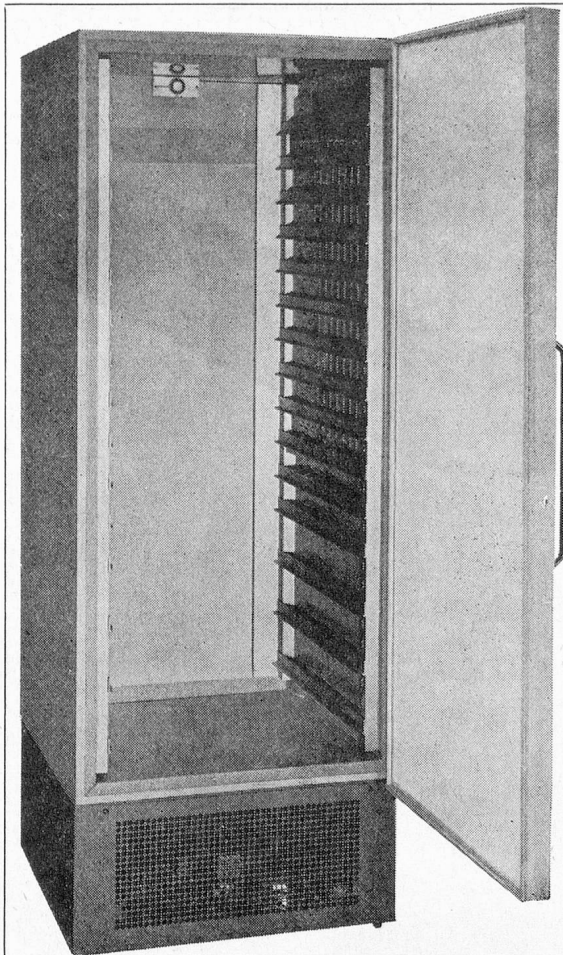

Gastro-Norm-Kühlschrank Typ MT-58

Totalinhalt zirka 580 Liter
Temperatur zirka + 3/ + 5 °C

Mit dem Frigorex-Gastro-Norm-Kühlschrank werden alle Kühlprobleme des gesamten Gastgewerbes, der Grossküchen und Kantinen einwandfrei gelöst.

Die Innenausstattung dieses Kühlschranks können Sie selbst bestimmen. Unbeschränkte Kombinationsmöglichkeiten mit Gitterrosten, Blechen, Körben oder Schalen. Verstellbare Winkelschienen.

Aggregat steckerfertig eingebaut. Vollautomatische Abtauung und Tropfwasserverdunstung.

Verlangen Sie eine unverbindliche Offerte

Frigorex

AG für Kälte und Klima
6000 Luzern

Tel. 041 44 11 44

Wibis-Bodenpflegemaschinen für höchste Ansprüche

Wibis hat einen neuen Sauger entwickelt – Wibis 3500. Den ersten mit automatischer Wasser-Entleerung. Technisch durchdacht. Als Staub- oder Wassersauger verwendbar. Ein grosses Plus für einen rationellen Reinigungsablauf. Unkompliziert ist seine Handhabung. Ein Knopfdruck, und der Behälter ist innert 45 Sekunden entleert. Sein Nutzinhalt: 45 Liter. Besonders geeignet für lärmempfindliche Betriebe.

Wibis 1600 heisst die beliebte Mehrzweck-Bodenpflegemaschine für alle Bodenarten mit einer Arbeitsbreite von 47 cm. Sechs Arbeitsgänge lassen sich mit ihr ausführen: fegen, spänen, blochen, spraysen, shampooonieren oder polieren.

Mit einem Handgriff lässt sie sich beliebig verwandeln. Ihre Hauptmerkmale sind: der geräuscharme Lauf und die praktische Handhabung.

WIBIS

Verlangen Sie
unverbindliche Beratung
und Vorführung

Wibis AG
Bodenpflegemaschinen
-Geräte und -Produkte
8910 Affoltern am Albis
Tel. 051 99 51 94/99 63 36