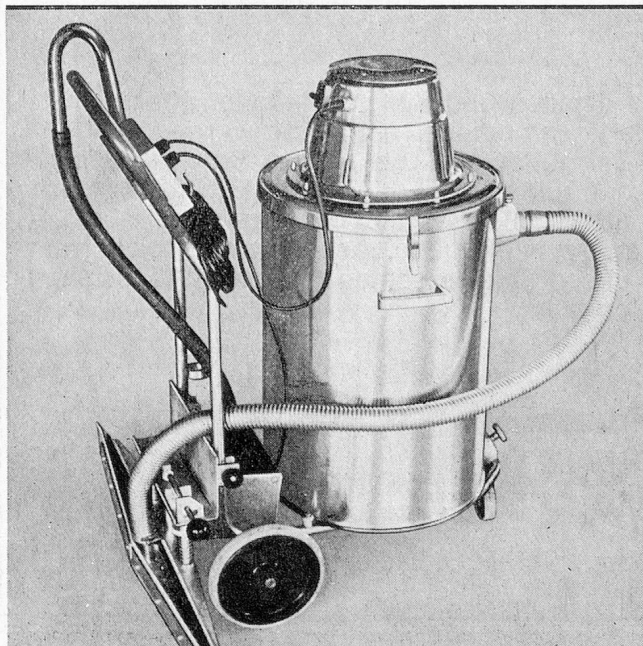

Wibis-Bodenpflegemaschinen für höchste Ansprüche

Wibis hat einen neuen Sauger entwickelt – Wibis 3500. Den ersten mit automatischer Wasser-Entleerung. Technisch durchdacht. Als Staub- oder Wassersauger verwendbar. Ein grosses Plus für einen rationellen Reinigungsablauf. Unkompliziert ist seine Handhabung. Ein Knopfdruck, und der Behälter ist innert 45 Sekunden entleert. Sein Nutzinhalt: 45 Liter. Besonders geeignet für lärmempfindliche Betriebe.

Wibis 1600 heisst die beliebte Mehrzweck-Bodenpflegemaschine für alle Bodenarten mit einer Arbeitsbreite von 47 cm. Sechs Arbeitsgänge lassen sich mit ihr ausführen: fegen, spänen, blochen, spraysen, shampooonieren oder polieren.

Mit einem Handgriff lässt sie sich beliebig verwandeln. Ihre Hauptmerkmale sind: der geräuscharme Lauf und die praktische Handhabung.

WIBIS

Verlangen Sie
unverbindliche Beratung
und Vorführung

Wibis AG
Bodenpflegemaschinen
-Geräte und -Produkte
8910 Affoltern am Albis
Tel. 051 99 51 94/99 63 36