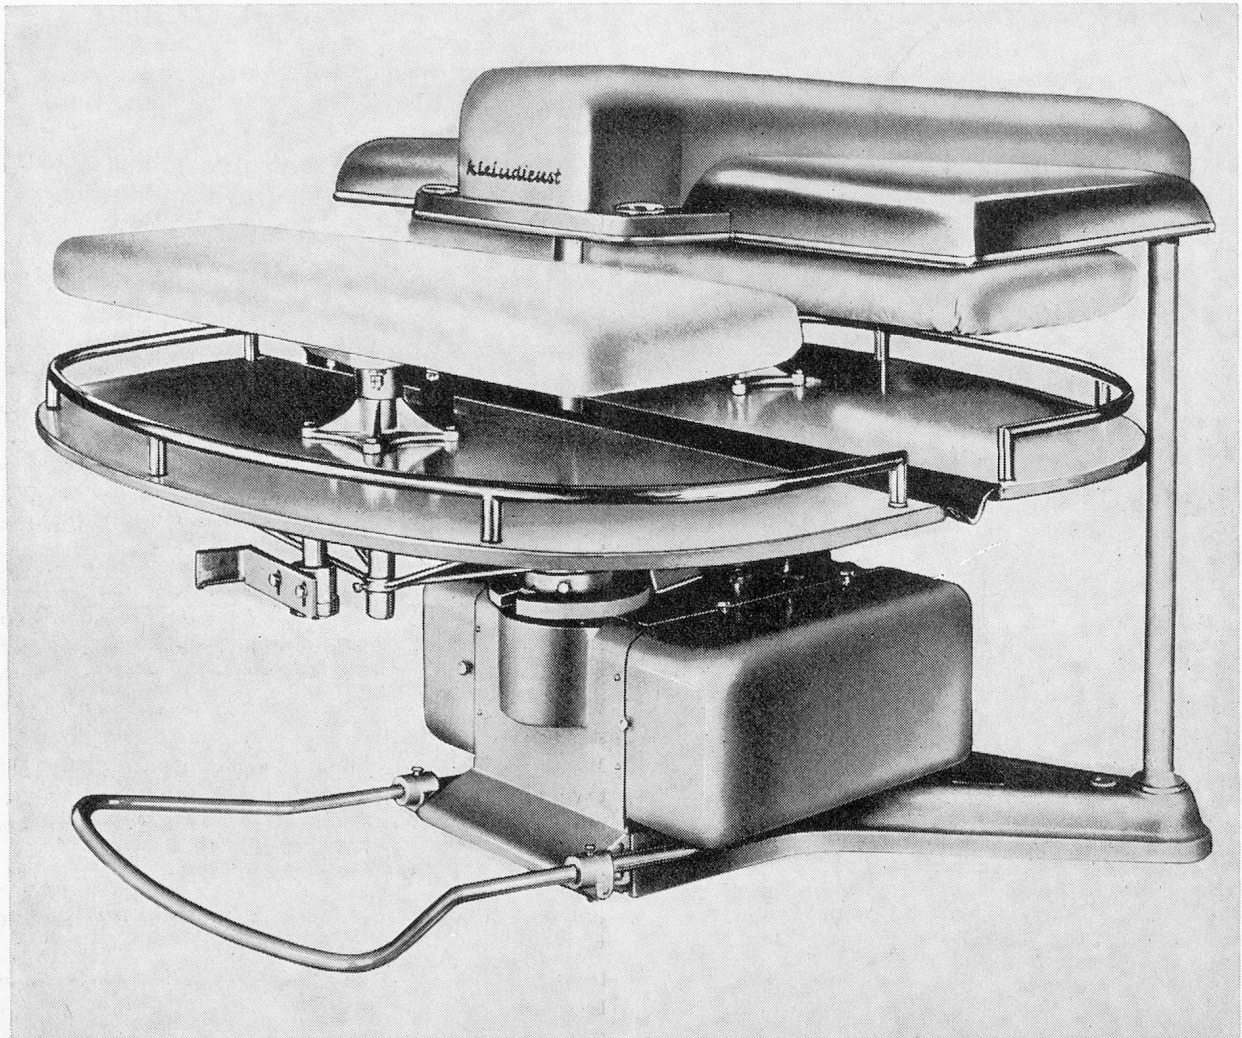

Die tausendfach bewährten
Kleindienst
Pressen
Mit Ferrum-Service und Ferrum-Garantie

Die Kleindienst-Werke sind seit Jahren führend im Bau von Glätte- und Bügelpressen. Die Betriebssicherheit der Kleindienst-Pressen ist unübertrefflich.

Fabrikationsprogramm: Einfache Pressen, Karussellpressen, Spezialpressen für Berufskleider, komplette Pressesätze für Berufskleider, Hemden etc. Schon in kleineren

Anstalten und Spitälern können Kleindienst-Pressen rationell eingesetzt werden.

Der gut ausgebaute Ferrum-Service steht Ihnen mit speziell geschulten Fachleuten auch für die Überwachung der Kleindienst-Maschinen zur Verfügung. Lassen Sie sich von Ferrum über die interessanten Kleindienst-Maschinen beraten.

Kleindienst-Pressen von

ferrum

Ferrum AG, Giesserei und Maschinenfabrik, 5102 Ruppertsuil