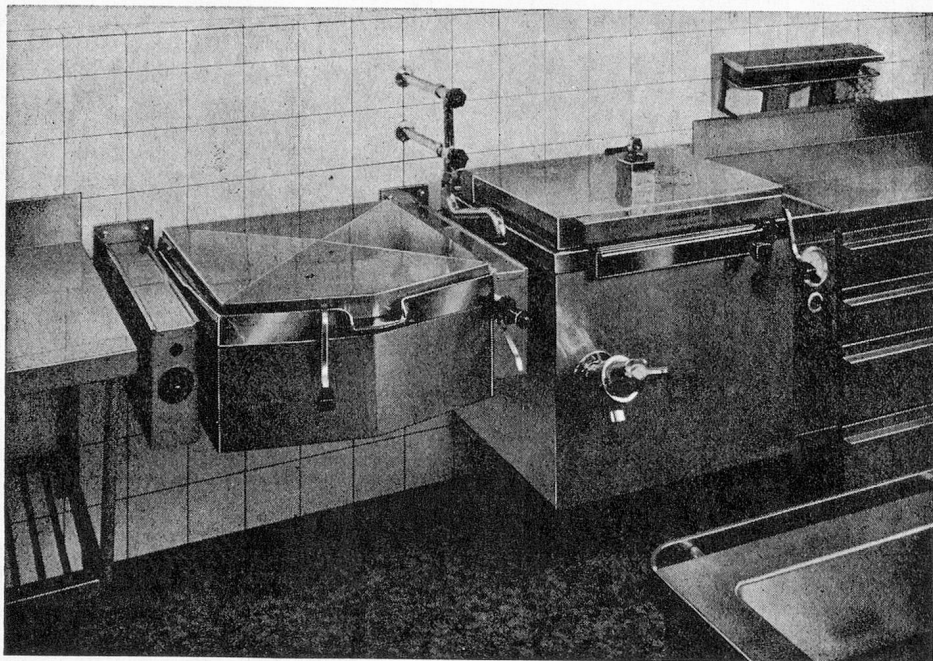

ROBERT MAUCH
ELRO-WERKE AG
5620 Bremgarten
Tel. (057) 5 30 30