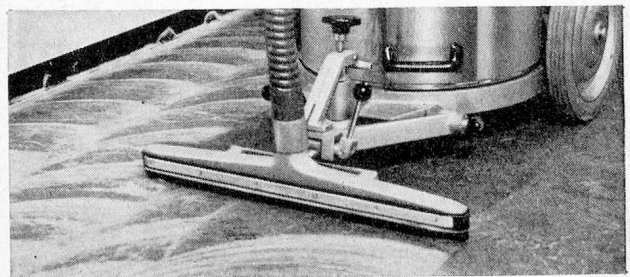

Der TASKI-Sauger, die nützliche Ergänzung der TASKI-Reinigungsmaschine bei Fegarbeiten, bietet jetzt einen weiteren, wichtigen Vorteil: Auch von weiblichen Arbeitskräften kann der fast 40 Liter fassende TASKI-Sauger jetzt mühelos entleert werden.

Der Sauger mit dem Schmutzwasser wird direkt vor das WC oder den Ausguss gerollt, am handlichen Griff gekippt und so ohne Kraftaufwand entleert.

Mit einem Handgriff kann dieser Wassersauger in einen Staubsauger von enormer Saugkraft verwandelt werden.

Ebenso schnell wie die Verwandlung in einen leistungsstarken Staubsauger erfolgt, lässt sich auch die FIXOMAT-Düse anbringen. ➔

Sie ist ideal zum Absaugen freier Flächen, denn mit der 60 Zentimeter breiten Düse werden in ganz kurzer Zeit grosse Mengen von Schmutz- und Spülwasser aufgenommen. Umso wichtiger ist die schnelle und bequeme Leerung des Kessels mit der neuen Kipp-Vorrichtung.