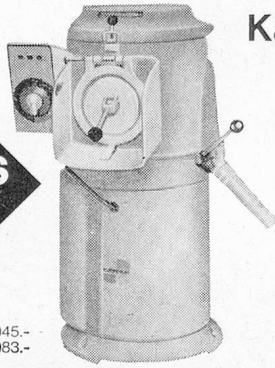

Download PDF: 01.04.2025

ETH-Bibliothek Zürich, E-Periodica, <https://www.e-periodica.ch>

KF 69.2 d

Neues
von
B+W

ab Fr. 1045.-
bis Fr. 3983.-

Kartoffel-Wasch- und Schälmaschine «Flott»

- Stahl- oder Messerschälung (keine Verfärbung, kein Geschmacksverlust)
- wie von Hand geschält
- 10 Modelle von 3- bis 25-kg-Füllung
- 3 Schnittstärken bei jedem Typ:
 1. für neue Kartoffeln
 2. für mittlere Kartoffeln
 3. für alte und welke Kartoffeln
- Schälzeit- und Entleerungs-Automatik