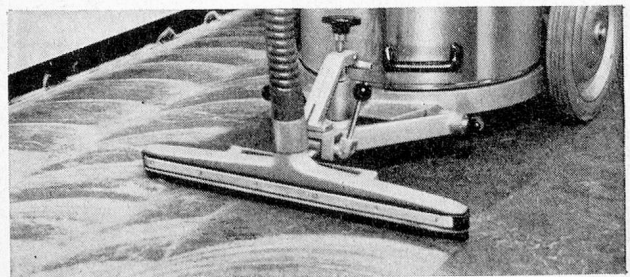

Der TASKI-Sauger, die nützliche Ergänzung der TASKI-Reinigungsmaschine bei Fegarbeiten, bietet jetzt einen weiteren, wichtigen Vorteil: Auch von weiblichen Arbeitskräften kann der fast 40 Liter fassende TASKI-Sauger jetzt mühelos entleert werden.

Der Sauger mit dem Schmutzwasser wird direkt vor das WC oder den Ausguss gerollt, am handlichen Griff gekippt und so ohne Kraftaufwand entleert.

Mit einem Handgriff kann dieser Wassersauger in einen Staubsauger von enormer Saugkraft verwandelt werden.

Ebenso schnell wie die Verwandlung in einen leistungsstarken Staubsauger erfolgt, lässt sich auch die FIXOMAT-Düse anbringen. 

Sie ist ideal zum Absaugen freier Flächen, denn mit der 60 Zentimeter breiten Düse werden in ganz kurzer Zeit grosse Mengen von Schmutz- und Spülwasser aufgenommen. Umso wichtiger ist die schnelle und bequeme Leerung des Kessels mit der neuen Kipp-Vorrichtung.