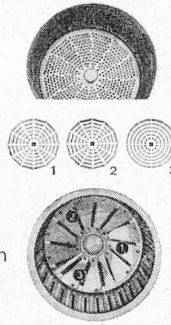

Download PDF: 01.04.2025

ETH-Bibliothek Zürich, E-Periodica, <https://www.e-periodica.ch>

KF 69.2 d

Neues
von
B+W

ab Fr. 1045.-
bis Fr. 3983.-

Kartoffel-Wasch- und Schälmaschine «Flott»

- Stahl- oder Messerschälung (keine Verfärbung, kein Geschmacksverlust)
- wie von Hand geschält
- 10 Modelle von 3- bis 25-kg-Füllung
- 3 Schnittstärken bei jedem Typ:
 1. für neue Kartoffeln
 2. für mittlere Kartoffeln
 3. für alte und welke Kartoffeln
- Schälzeit- und Entleerungs-Automatik