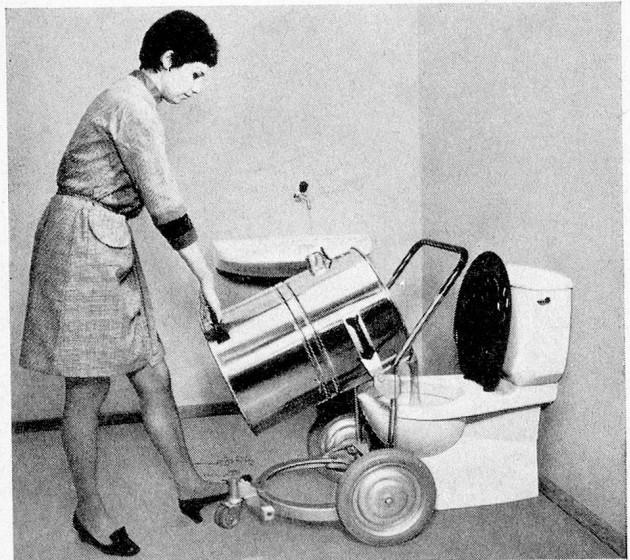

Bitte erkundigen Sie sich im führenden Fachgeschäft:

Hausmann
SANITÄTS
GESCHÄFT

Uraniastr. 11, 8001 Zürich
Tel. (051) 25 77 57

immer besonders gut
und ausgiebig

ORRIS-FETTWERK AG.
ZUG

NEU

TASKI Staub- und Wassersauger Typ II mit der arbeitserleichternden **Kipp-Vorrichtung**

Der TASKI-Sauger, die nützliche Ergänzung der TASKI-Reinigungsmaschine bei Fegarbeiten, bietet jetzt einen weiteren, wichtigen Vorteil: Auch von weiblichen Arbeitskräften kann der fast 40 Liter fassende TASKI-Sauger jetzt mühelos entleert werden.

Der Sauger mit dem Schmutzwasser wird direkt vor das WC oder den Ausguss gerollt, am handlichen Griff gekippt und so ohne Kraftaufwand entleert.

Mit einem Handgriff kann dieser Wassersauger in einen Staubsauger von enormer Saugkraft verwandelt werden.

Ebenso schnell wie die Verwandlung in einen leistungsstarken Staubsauger erfolgt, lässt sich auch die FIXOMAT-Düse anbringen. 

Sie ist ideal zum Absaugen freier Flächen, denn mit der 60 Zentimeter breiten Düse werden in ganz kurzer Zeit grosse Mengen von Schmutz- und Spülwasser aufgenommen. Umso wichtiger ist die schnelle und bequeme Leerung des Kessels mit der neuen Kipp-Vorrichtung.