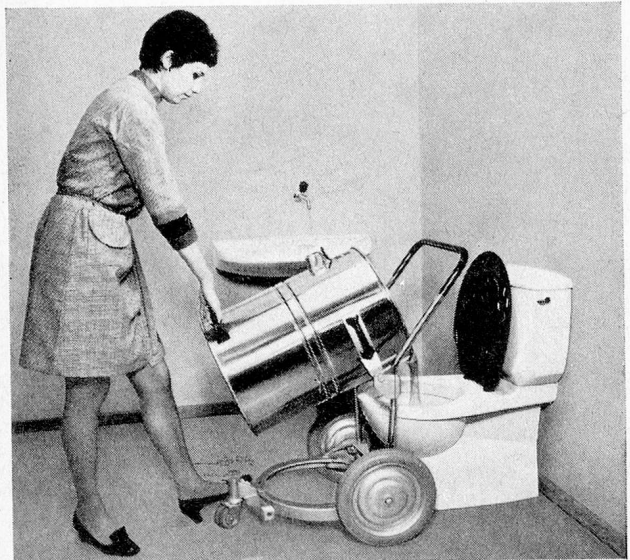

Bitte erkundigen Sie sich im führenden Fachgeschäft:

Hausmann
SANITÄTS
GESCHÄFT

Uraniastr. 11, 8001 Zürich
Tel. (051) 25 77 57

immer besonders gut
und ausgiebig

**ORRIS-FETTWERK AG.
ZUG**

NEU

TASKI Staub- und Wassersauger Typ II mit der arbeitserleichternden **Kipp-Vorrichtung**

Der TASKI-Sauger, die nützliche Ergänzung der TASKI-Reinigungsmaschine bei Fegarbeiten, bietet jetzt einen weiteren, wichtigen Vorteil: Auch von weiblichen Arbeitskräften kann der fast 40 Liter fassende TASKI-Sauger jetzt mühelos entleert werden.

Der Sauger mit dem Schmutzwasser wird direkt vor das WC oder den Ausguss gerollt, am handlichen Griff gekippt und so ohne Kraftaufwand entleert.

Mit einem Handgriff kann dieser Wassersauger in einen Staubsauger von enormer Saugkraft verwandelt werden.

Ebenso schnell wie die Verwandlung in einen leistungsstarken Staubsauger erfolgt, lässt sich auch die FIXOMAT-Düse anbringen. ➔

Sie ist ideal zum Absaugen freier Flächen, denn mit der 60 Zentimeter breiten Düse werden in ganz kurzer Zeit grosse Mengen von Schmutz- und Spülwasser aufgenommen. Umso wichtiger ist die schnelle und bequeme Leerung des Kessels mit der neuen Kipp-Vorrichtung.