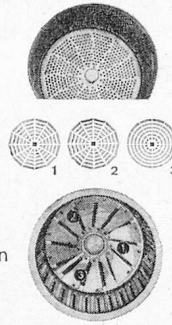

Download PDF: 16.03.2025

ETH-Bibliothek Zürich, E-Periodica, <https://www.e-periodica.ch>

KF 69.2 d

Neues
von
B+W

ab Fr. 1045.-
bis Fr. 3983.-

Kartoffel-Wasch- und Schälmaschine «Flott»

- Stahl- oder Messerschälung (keine Verfärbung, kein Geschmacksverlust)
- wie von Hand geschält
- 10 Modelle von 3- bis 25-kg-Füllung
- 3 Schnittstärken bei jedem Typ:
 1. für neue Kartoffeln
 2. für mittlere Kartoffeln
 3. für alte und welke Kartoffeln
- Schälzeit- und Entleerungs-Automatik