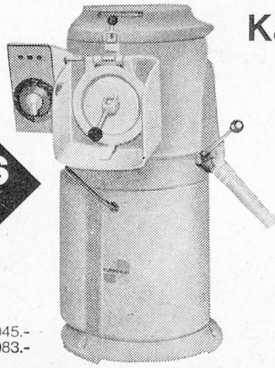

Download PDF: 16.03.2025

ETH-Bibliothek Zürich, E-Periodica, <https://www.e-periodica.ch>

KF 69.2 d

Neues
von
B+W

ab Fr. 1045.-
bis Fr. 3983.-

Kartoffel-Wasch- und Schälmaschine «Flott»

- Stahl- oder Messerschälung (keine Verfärbung, kein Geschmacksverlust)
- wie von Hand geschält
- 10 Modelle von 3- bis 25-kg-Füllung
- 3 Schnittstärken bei jedem Typ:
 1. für neue Kartoffeln
 2. für mittlere Kartoffeln
 3. für alte und welke Kartoffeln
- Schälzeit- und Entleerungs-Automatik