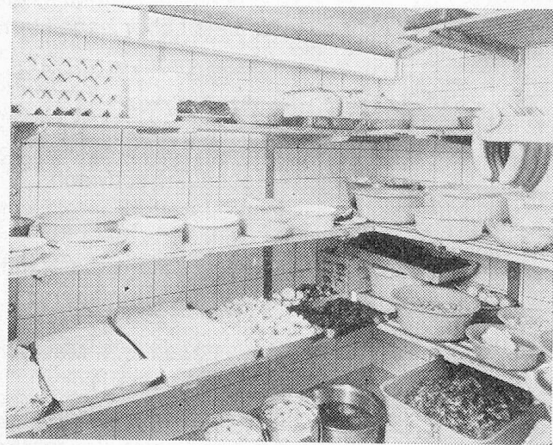

Wir erstellen:
**Kühlschrankanlagen in transportabler
und ortsfester Ausführung,
Kühl- und Gefrierräume,
Freezer-Placenanlagen für Küche
und Economat,
Klimaanlage, Leichen-Kühlanlagen,
Isolierungen gegen Kälte, Wärme
und Schall.**