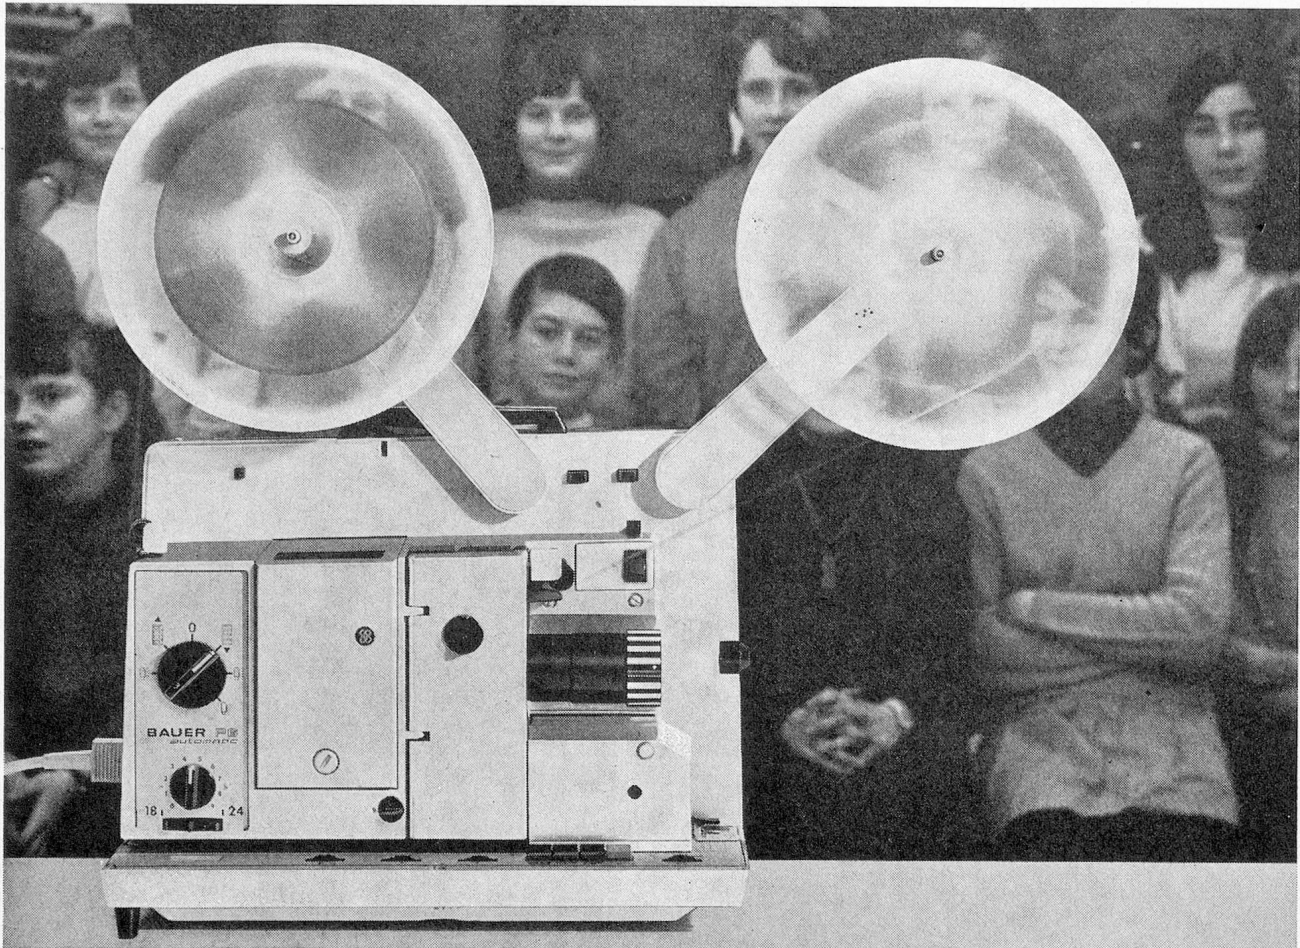

B&B

IGEHO '71. 17.–23. November. Halle 22, Stand 436. Wir freuen uns auf Ihren Besuch

Der beliebteste Schulprojektor Europas ist auch der vielseitigste.

1 Den P6 können Sie überall einsetzen. Von der kleinen Schulstube bis zum grossen Saal. Seine Lichtleistung überzeugt auch den Zuschauer auf dem hintersten Platz. Und das Bild wird nicht nach einigen Vorstellungen dunkler, weil sich die Lampe schwärzt. Der P6 hat eine Halogen-Lampe, die von der ersten bis zur letzten Stunde hell leuchtet. 50% heller und 300% länger als gewöhnliche Lampen.