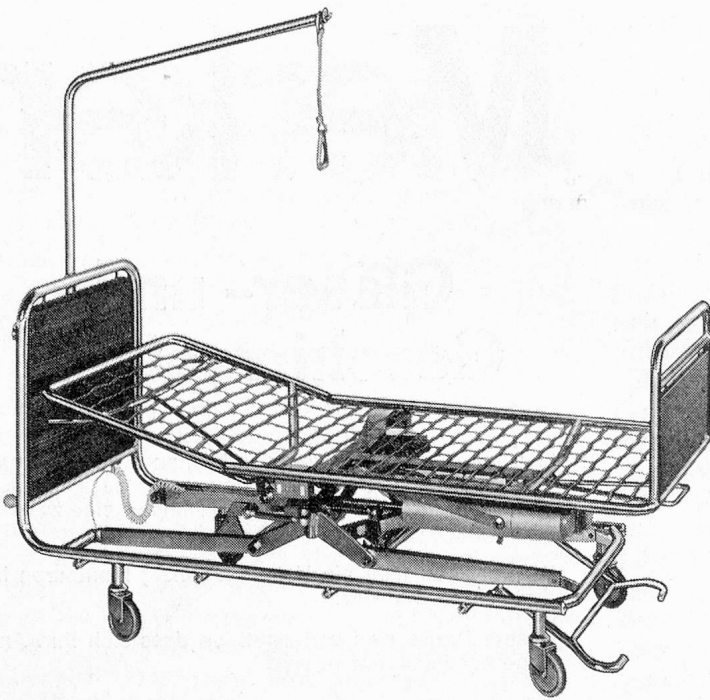

sissach

Qualitätsfabrikate seit 1899

Niveaubett Nr. 5063

Liegehöhe und Keil verstellbar mittels 2 Elektromotoren. Innenmasse: 195 x 90 cm.

Höhenverstellung von 40 bis 70 cm. Keiltiefe 65 cm.

Längste Erfahrung im Bau von elektr. verstellbaren Krankenbetten.

Verlangen Sie unverbindlich Offerten, Unterlagen oder Vertreterbesuch.

Basler Eisenmöbelfabrik AG

4450 Sissach / BL

MUBA 1972: Stand 321, Halle 26

Telefon (061) 98 40 66

Der WIBIS-Sauger mit automatischer Wasserentleerung nimmt die schwere Arbeit ab. (Sie reinigen leichter und rationeller – mit WIBIS)

Ein leichter Knopfdruck genügt... der Wasserbehälter entleert sich – 45 Liter in 45 Sekunden! Ein Handgriff... der Wassersauger wird zum Staubsauger. Oder umgekehrt! Das bietet der neue WIBIS-Sauger 3300/3500 mit der automatischen Wasserentleerung. Er arbeitet für Sie. Er besorgt den Grossteil der bisher beschwerlichen Arbeit. Er ist handlich und praktisch – der WIBIS-Sauger. WIBIS hat den entscheidenden Schritt auf dem Wege zur Rationalisierung in der Boden-

pflege getan. Für Sie. Für jeden Betrieb. Einfacher und schneller geht das Saubermachen nicht mehr. Und bequemer auch nicht – Sie möchten ihn nie mehr missen. Und noch etwas: WIBIS bietet Full-Service. Angefangen von der Kundenberatung bis zur Ausarbeitung eines totalen Reinigungsplanes, individuell zugeschnitten auf die jeweilige Betriebsgrösse – Ihre Betriebsgrösse. Senden Sie uns heute noch den untenstehenden Coupon. Dieser Schritt erspart Ihnen viel Arbeit und kostbare Zeit.

Coupon	Ich wünsche unverbindliche
☐ Beratung	☐ Vorführung
☐ Prospektmaterial	
Name/Firma _____	
Sachbearbeiter _____	
Strasse _____	
PLZ/Ort _____	
Einsenden an Wibis AG, 8910 Affoltern a/A.,	
Tel. 051 / 99 51 94 / 99 63 36	

☎ 72 B