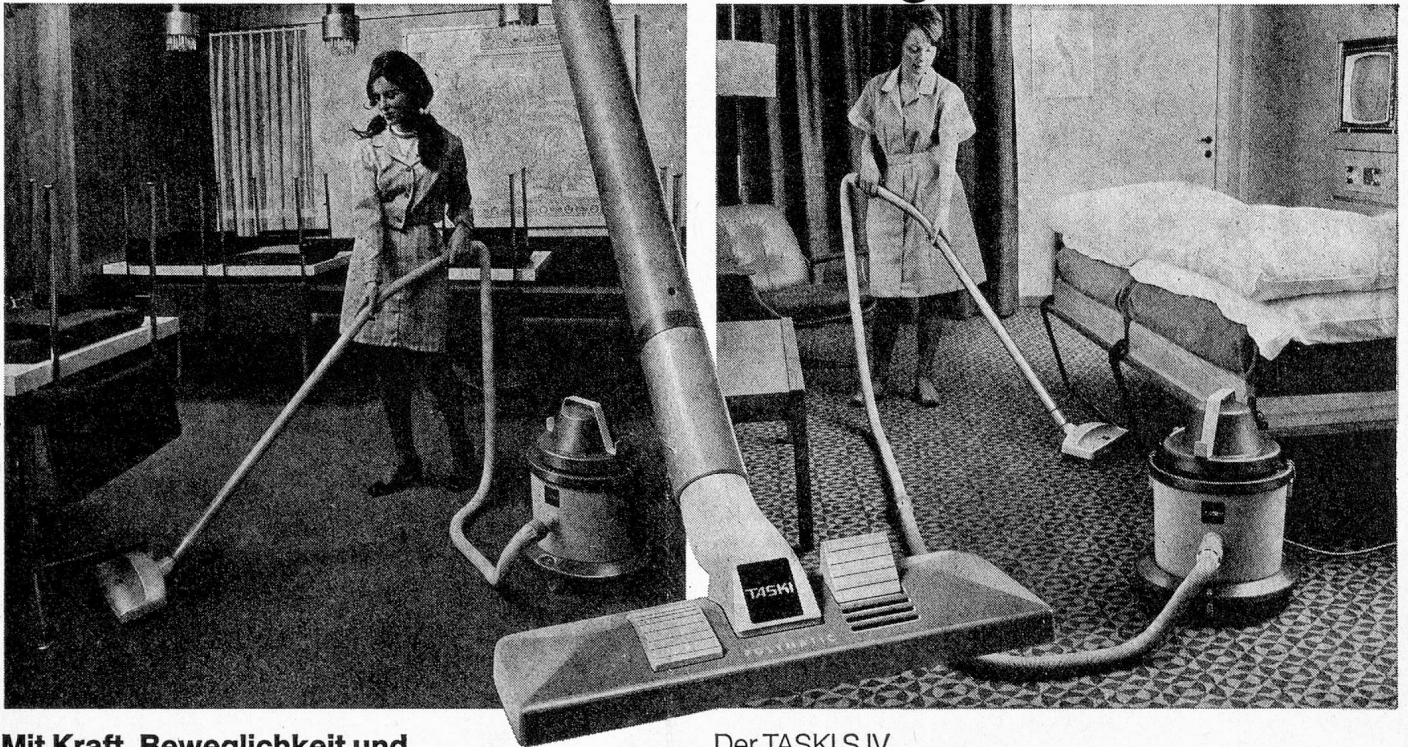

Einer kommt überall durch

Der saugstarke Staubsauger TASKI S IV

Mit Kraft, Beweglichkeit und ausgeklügeltem Zubehör schluckt er jeden Staub.

...in Hotels, Restaurants, Büros, Schulen – kurz: in allen stark möblierten Räumen.
 ...auf allen teppichbelegten Böden, an Vorhängen, Polstermöbeln, Matratzen, an Heizkörpern.
 ...in Ecken und Ritzen, unter Betten, Pulten, Gestellen und andern Möbeln.